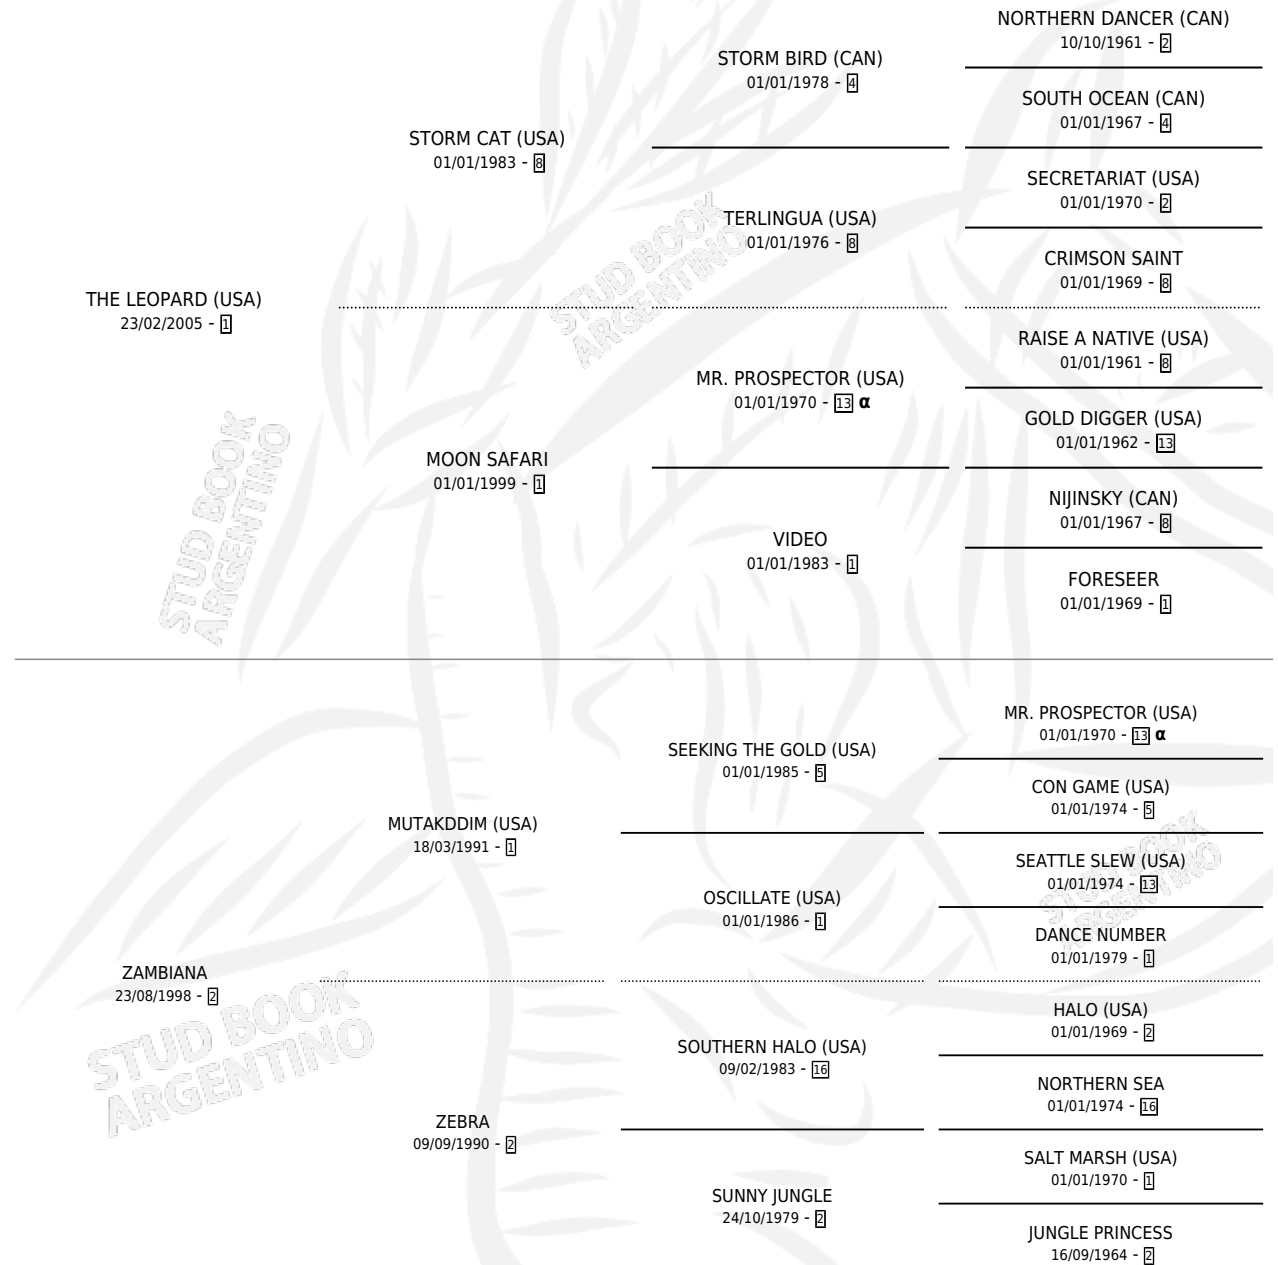

# DON ZAMBO

por THE LEOPARD (USA) y ZAMBIANA por MUTAKDDIM (USA)

Argentina · Macho · Alazan · SP · 12/08/2010  
Familia 2-g · Volumen 40

## ESTADO

TIPIFICACIÓN SANGUÍNEA	X
TIPIFICACIÓN POR ADN	X
PASAPORTE	X
IDENTIFICACIÓN POR MICROCHIP	X
REPRODUCTOR	X

**Lugar de nacimiento:** San Benito  
**Criador:** San Benito

## PEDIGREE

INBREEDING :  $\alpha$