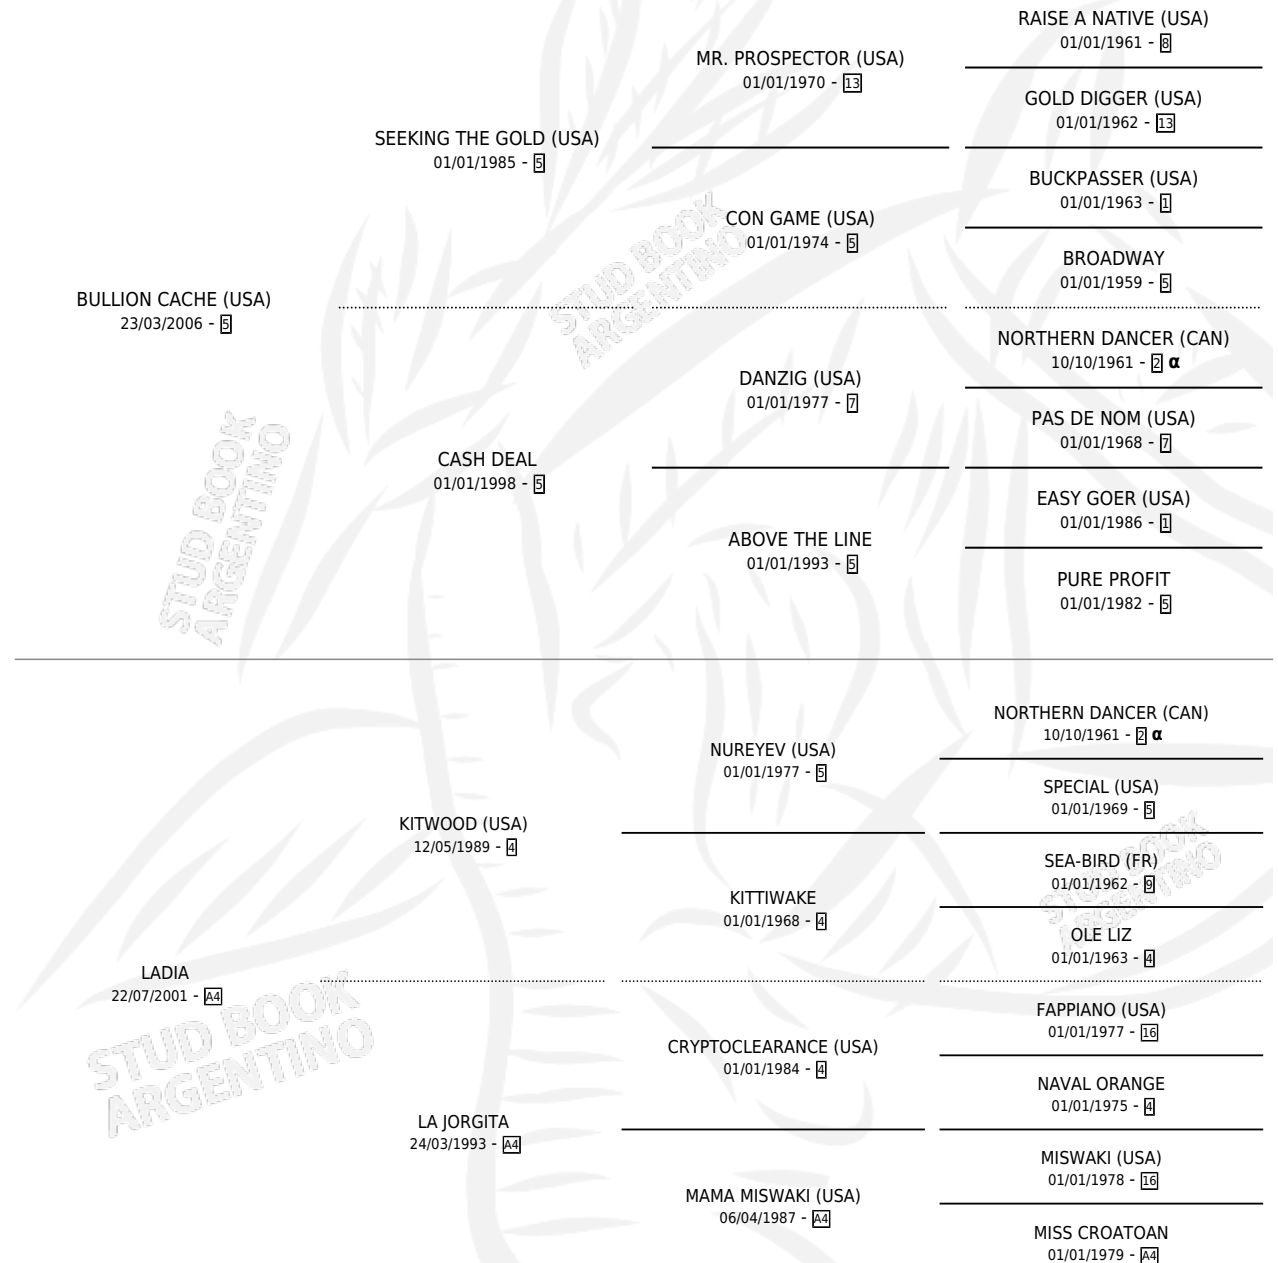

# NEVER D' BULLION

por **BULLION CACHE (USA)** y **LADIA** por **KITWOOD (USA)**

Argentina · Macho · Zaino · SP · 03/08/2010  
Familia A4 · Volumen 40

## ESTADO

TIPIFICACIÓN SANGUÍNEA	X
TIPIFICACIÓN POR ADN	X
PASAPORTE	X
IDENTIFICACIÓN POR MICROCHIP	X
REPRODUCTOR	X

**Lugar de nacimiento:** Kilimanjaro

**Criador:** Kilimanjaro

## PEDIGREE

INBREEDING :  $\alpha$