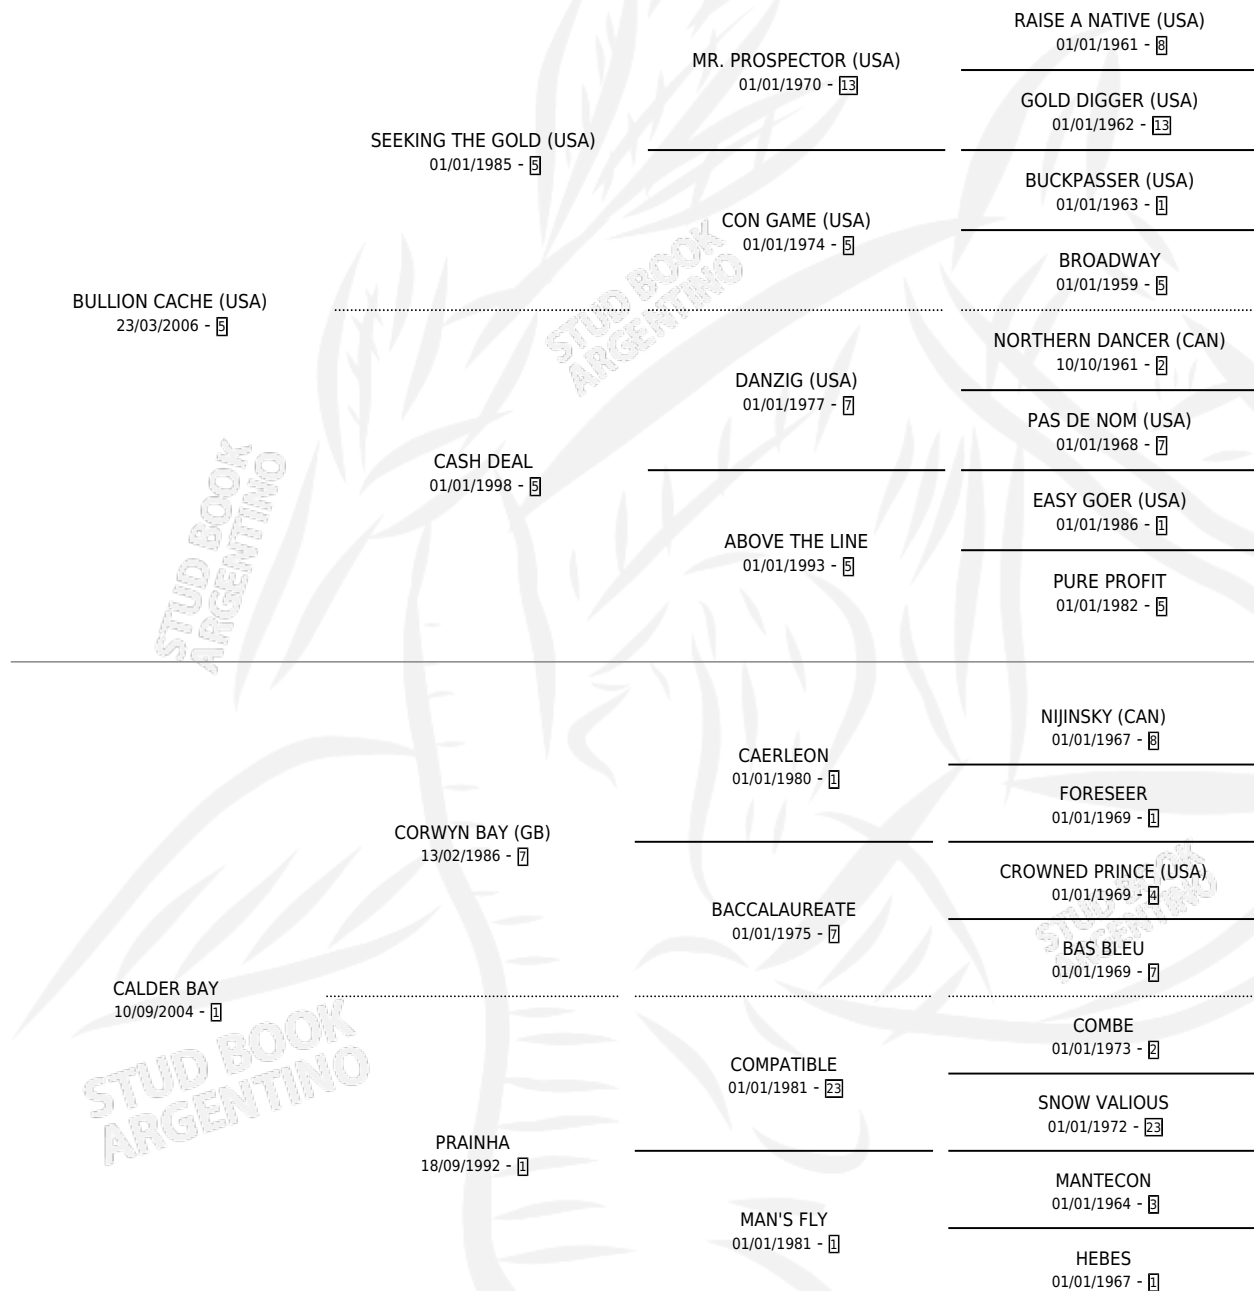

CALDER D' CACHE

por **BULLION CACHE (USA)** y **CALDER BAY** por **CORWYN BAY (GB)**

Argentina · Hembra · Zaino · SP · 28/07/2010
Familia 1-h · Volumen 40

ESTADO

TIPIFICACIÓN SANGUÍNEA	X
TIPIFICACIÓN POR ADN	✓
PASAPORTE	✓
IDENTIFICACIÓN POR MICROCHIP	✓
REPRODUCTOR	X

Lugar de nacimiento: Kilimanjaro
Criador: Giustetto Javier Hugo

PEDIGREE

CAMPAÑA

Solo carreras oficiales de Argentina

POR EDAD

EDAD	CC	1°	2°	3°	4°	5°	NP	CLC	CLG	CLCG1	CLGG1	IMPORTE	GANANCIA / CC
3 AÑOS	1	0	0	0	1	0	0	0	0	0	0	\$5,800	\$5,800
4 AÑOS	2	0	0	0	1	0	1	0	0	0	0	\$4,800	\$2,400
TOTALES	3	0	0	0	2	0	1	0	0	0	0	\$10,600	\$3,533
%		0.0%	0.0%	0.0%	66.7%	0.0%	33.3%	0.0%	0.0%	0.0%	0.0%		