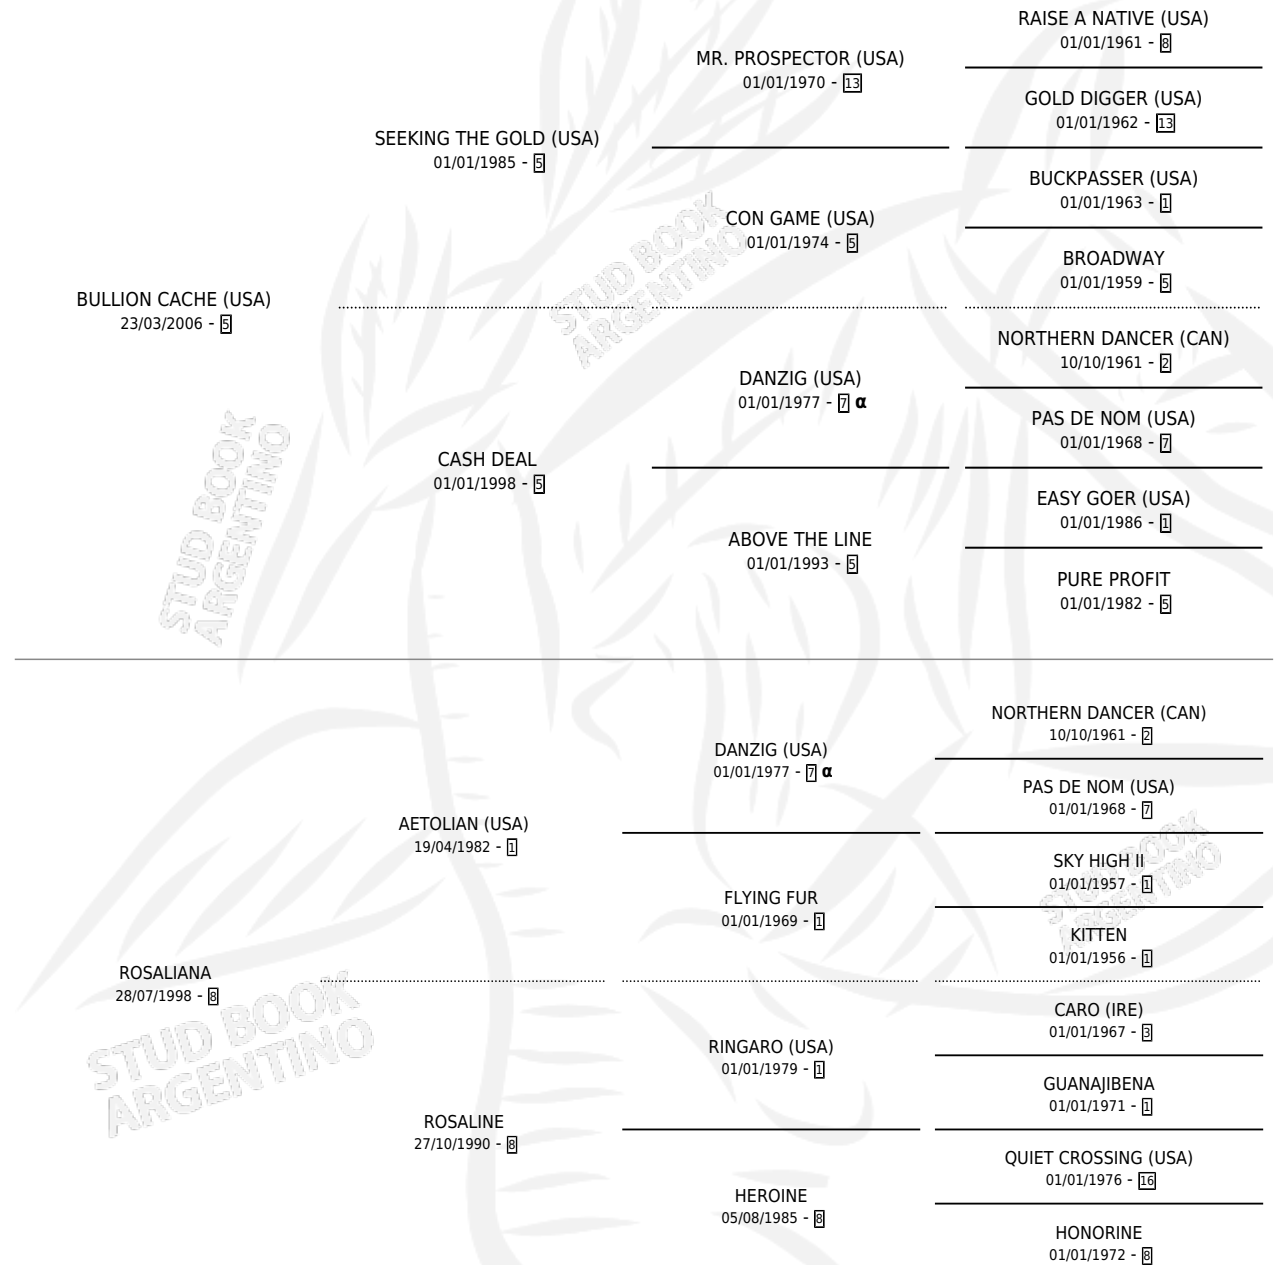

ALOCADA D' CACHE

por **BULLION CACHE (USA)** y **ROSALIANA** por **AETOLIAN (USA)**

Argentina · Hembra · Zaino · SP · 30/07/2010
Familia 8-a · Volumen 40

ESTADO

TIPIFICACIÓN SANGUÍNEA	X
TIPIFICACIÓN POR ADN	X
PASAPORTE	X
IDENTIFICACIÓN POR MICROCHIP	X
REPRODUCTOR	X

Lugar de nacimiento: Kilimanjaro
Criador: Kilimanjaro

PEDIGREE

INBREEDING : α

ALOCADA D' CACHE

Datos oficiales del Stud Book Argentino

Documento generado el 16/07/2025

studbook.org.ar