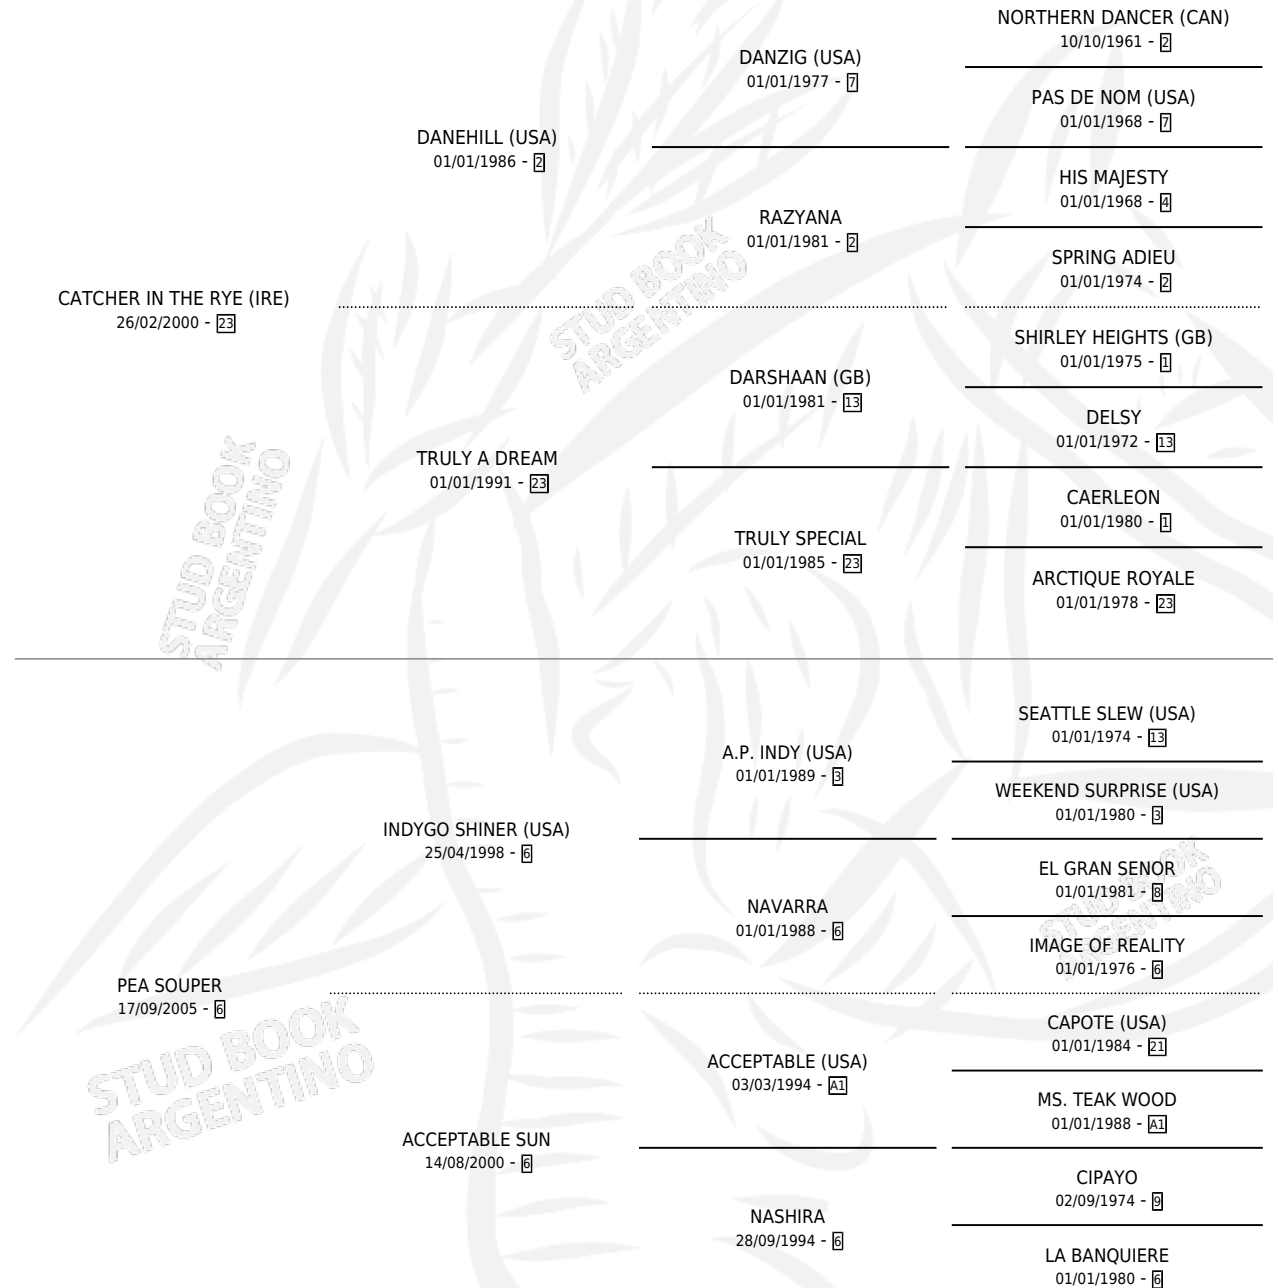

RIO DE ORO

por **CATCHER IN THE RYE (IRE)** y **PEA SOUPER** por
INDYGO SHINER (USA)

Argentina · Macho · Zaino · SP · 13/07/2010
Familia 6-e · Volumen 40

ESTADO

TIPIFICACIÓN SANGUÍNEA	X
TIPIFICACIÓN POR ADN	✓
PASAPORTE	✓
IDENTIFICACIÓN POR MICROCHIP	✓
REPRODUCTOR	X

Lugar de nacimiento: La Pasion
Criador: Fraguas Francisco

PEDIGREE

CAMPAÑA

Solo carreras oficiales de Argentina

POR EDAD

EDAD	CC	1°	2°	3°	4°	5°	NP	CLC	CLG	CLCG1	CLGG1	IMPORTE	GANANCIA / CC
2 AÑOS	8	2	1	3	1	1	0	6	1	0	0	\$668,480	\$83,560
3 AÑOS	6	0	0	1	0	1	4	2	0	0	0	\$22,440	\$3,740
4 AÑOS	1	0	0	0	0	0	1	0	0	0	0	\$0	\$0
TOTALES	15	2	1	4	1	2	5	8	1	0	0	\$690,920	\$46,061
%		13.3%	6.7%	26.7%	6.7%	13.3%	33.3%	53.3%	12.5%	0.0%	0.0%		