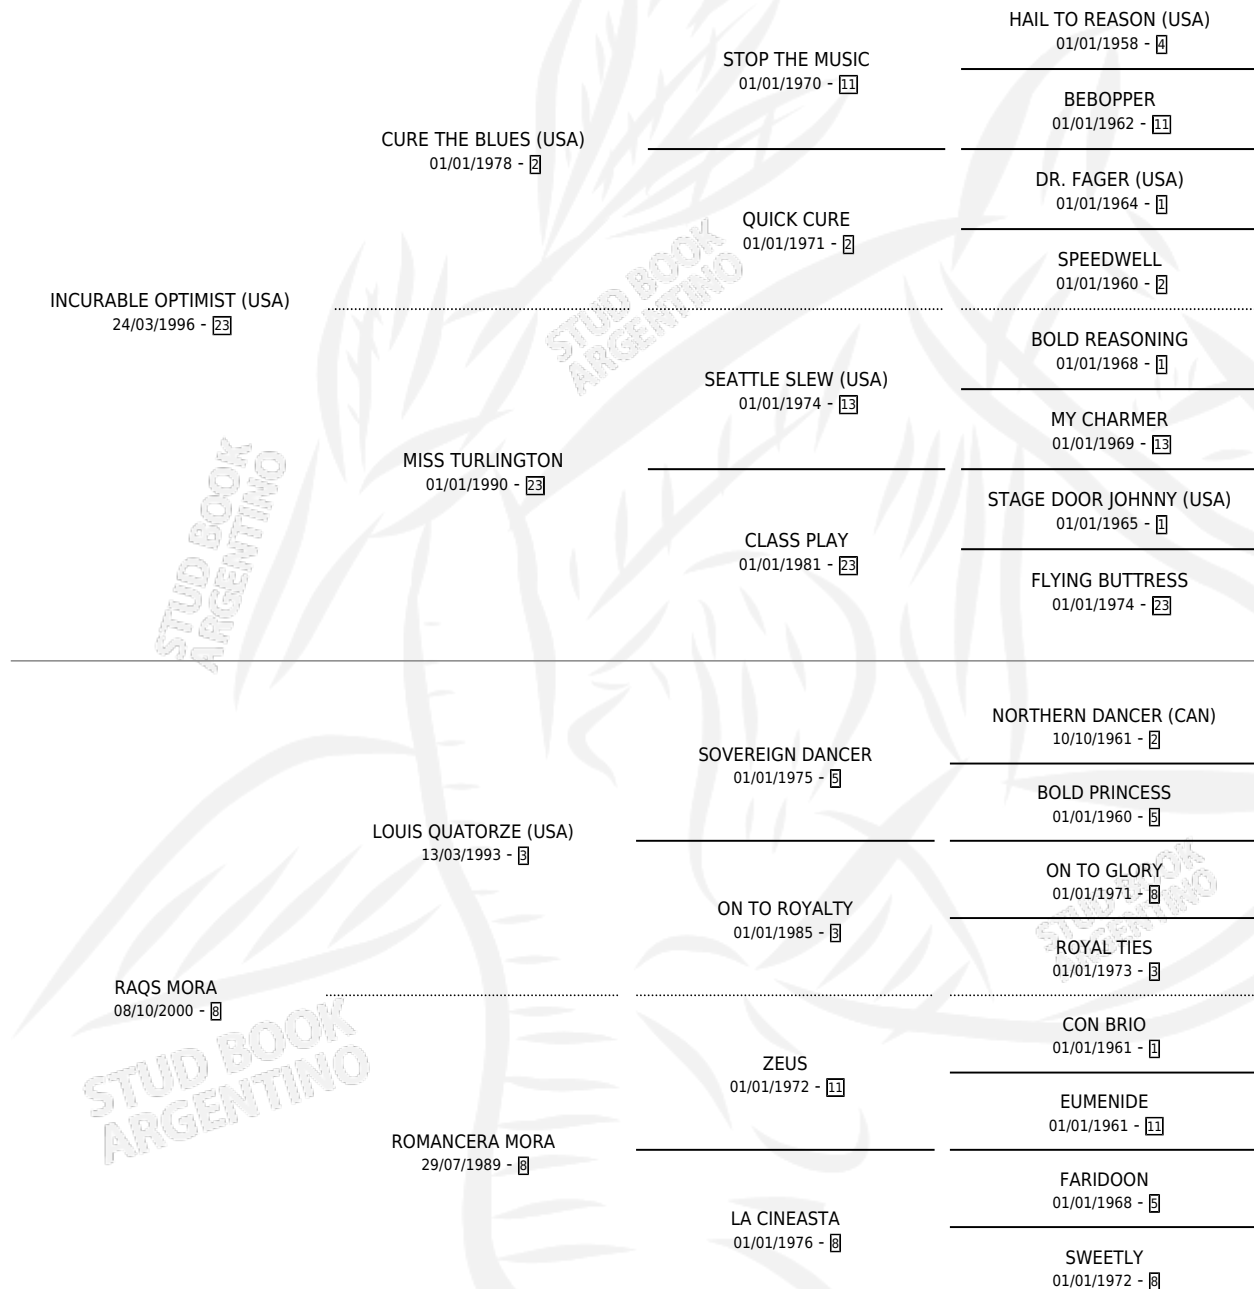

SHOUKRAN AL MORO

por INCURABLE OPTIMIST (USA) y RAQS MORA por
LOUIS QUATORZE (USA)

Argentina · Macho · Zaino Doradillo · SP · 09/08/2010
Familia 8-a · Volumen 40

ESTADO

TIPIFICACIÓN SANGUÍNEA	X
TIPIFICACIÓN POR ADN	✓
PASAPORTE	✓
IDENTIFICACIÓN POR MICROCHIP	✓
REPRODUCTOR	X

Lugar de nacimiento: Los Moros

Criador: Juri Jose

PEDIGREE