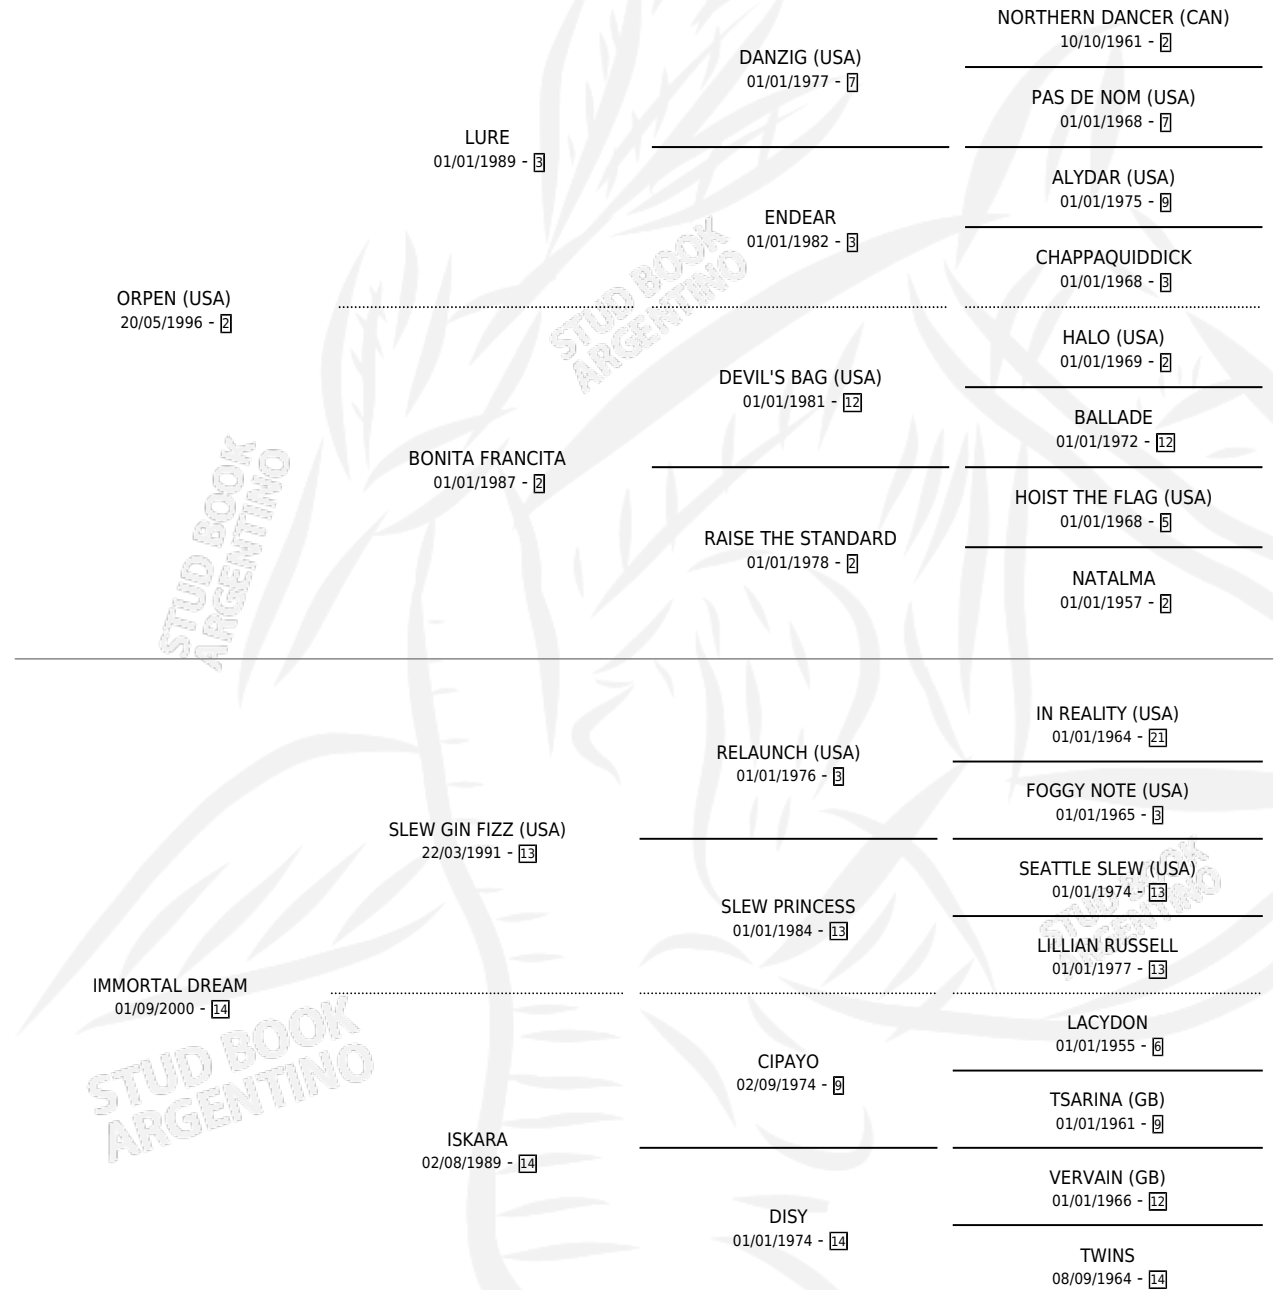

IMPERIAL COLONY

por **ORPEN (USA)** y **IMMORTAL DREAM** por **SLEW GIN FIZZ (USA)**

Argentina · Macho · Tordillo · SP · 03/08/2010
Familia 14-c · Volumen 40

ESTADO

TIPIFICACIÓN SANGUÍNEA	X
TIPIFICACIÓN POR ADN	✓
PASAPORTE	✓
IDENTIFICACIÓN POR MICROCHIP	✓
REPRODUCTOR	X

Lugar de nacimiento: Orilla Del Monte

Criador: Orilla Del Monte

PEDIGREE