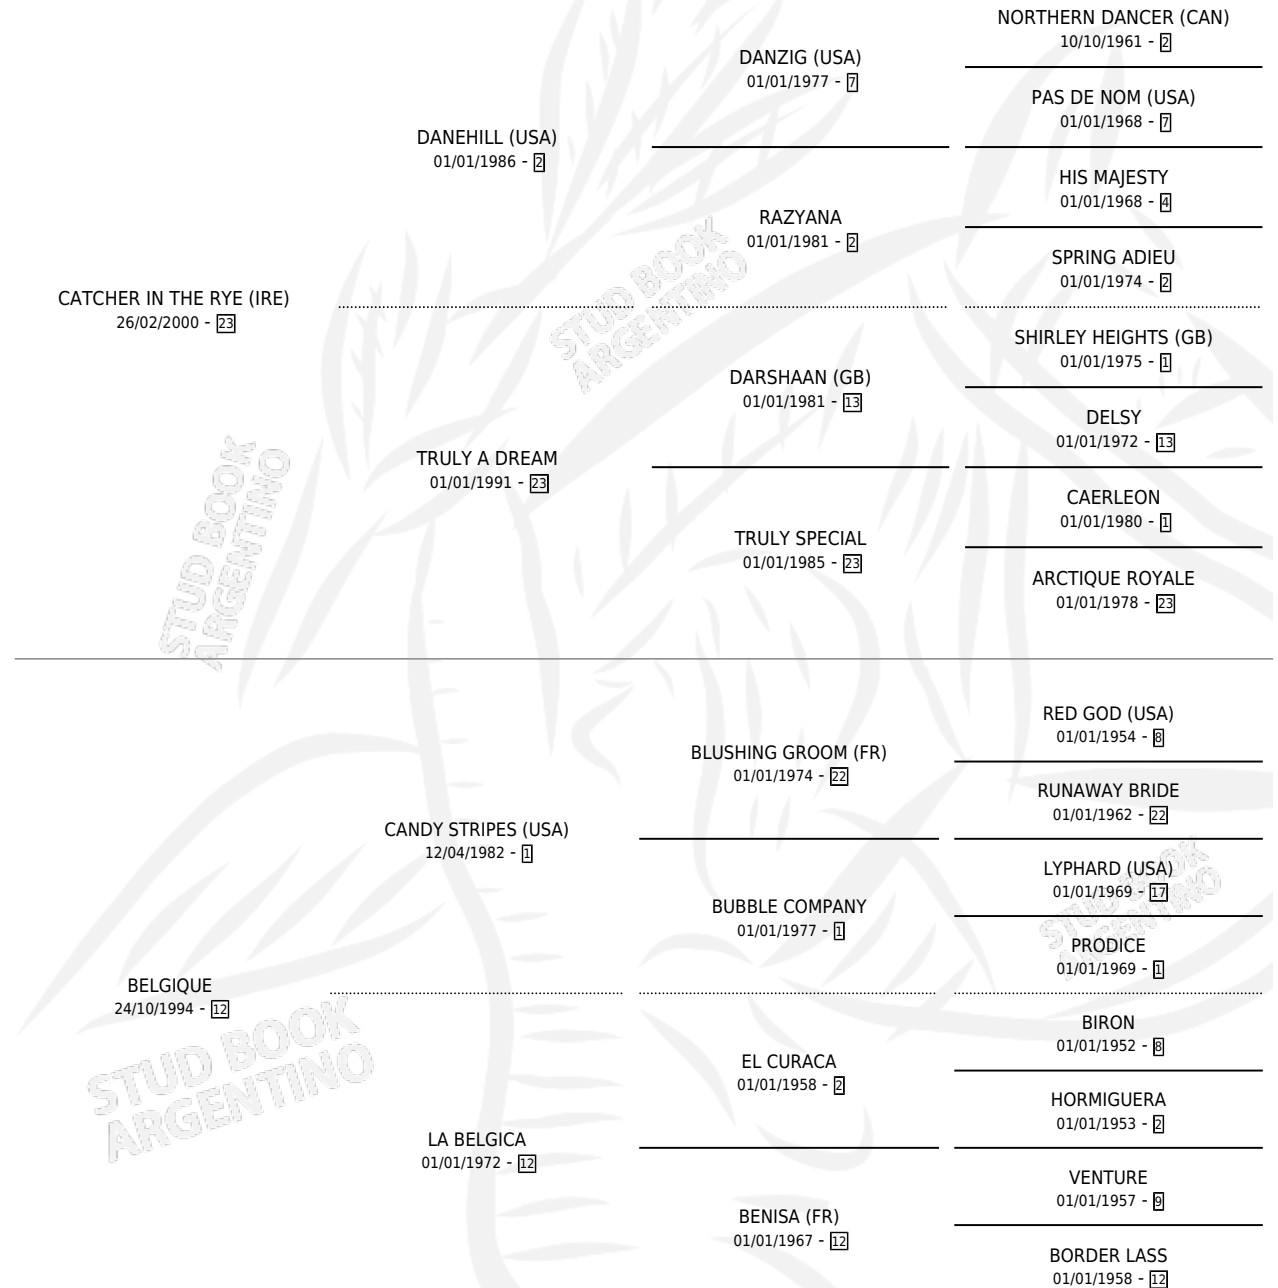

BOLD CROWN

por **CATCHER IN THE RYE (IRE)** y **BELGIQUE** por **CANDY STRIPES (USA)**

Argentina · Hembra · Zaino · SP · 01/08/2010
Familia 12-e · Volumen 40

ESTADO

TIPIFICACIÓN SANGUÍNEA	X
TIPIFICACIÓN POR ADN	✓
PASAPORTE	✓
IDENTIFICACIÓN POR MICROCHIP	✓
REPRODUCTOR	X

Lugar de nacimiento: Orilla Del Monte

Criador: Orilla Del Monte

PEDIGREE