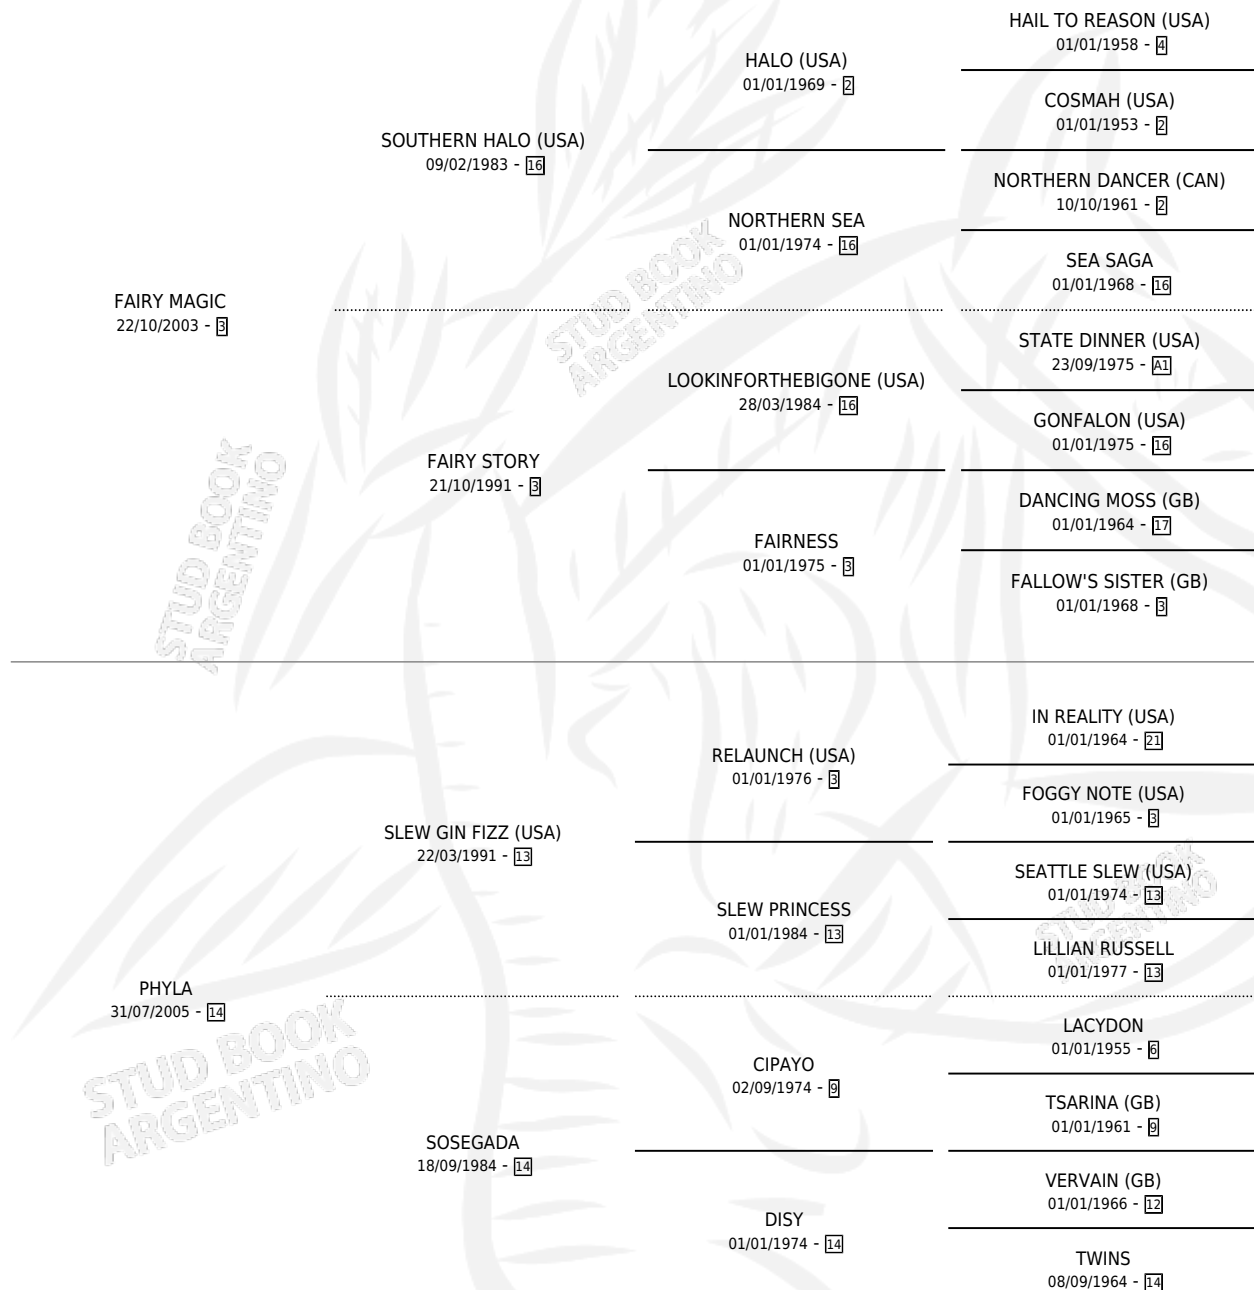

PHILS FANCY

por FAIRY MAGIC y PHYL A por SLEW GIN FIZZ (USA)

Argentina · Hembra · Tordillo · SP · 11/08/2010
Familia 14-c · Volumen 40

ESTADO

TIPIFICACIÓN SANGUÍNEA	X
TIPIFICACIÓN POR ADN	✓
PASAPORTE	✓
IDENTIFICACIÓN POR MICROCHIP	✓
REPRODUCTOR	✓

Lugar de nacimiento: Orilla Del Monte

Criador: Orilla Del Monte

~

HIJOS

	MACHOS	HEMBRAS
1 NACIERON	1	0

SIN ACTUACIONES

PEDIGREE

S

mientos 1 / Efectividad 33.33%

PADRILLO	PRODUCTO	CRIADOR	1ER SERVICIO	ÚLTIMO SERVICIO
FANCY CRUZ (USA)	∅		02/11/2019	02/11/2019
PHILS FANCY LIMONADO	INDY BULL (M T, 10/10/2016)	ARGENTINA QUERIDA	15/10/2015	20/10/2015
GARATERO			30/10/2014	04/11/2014