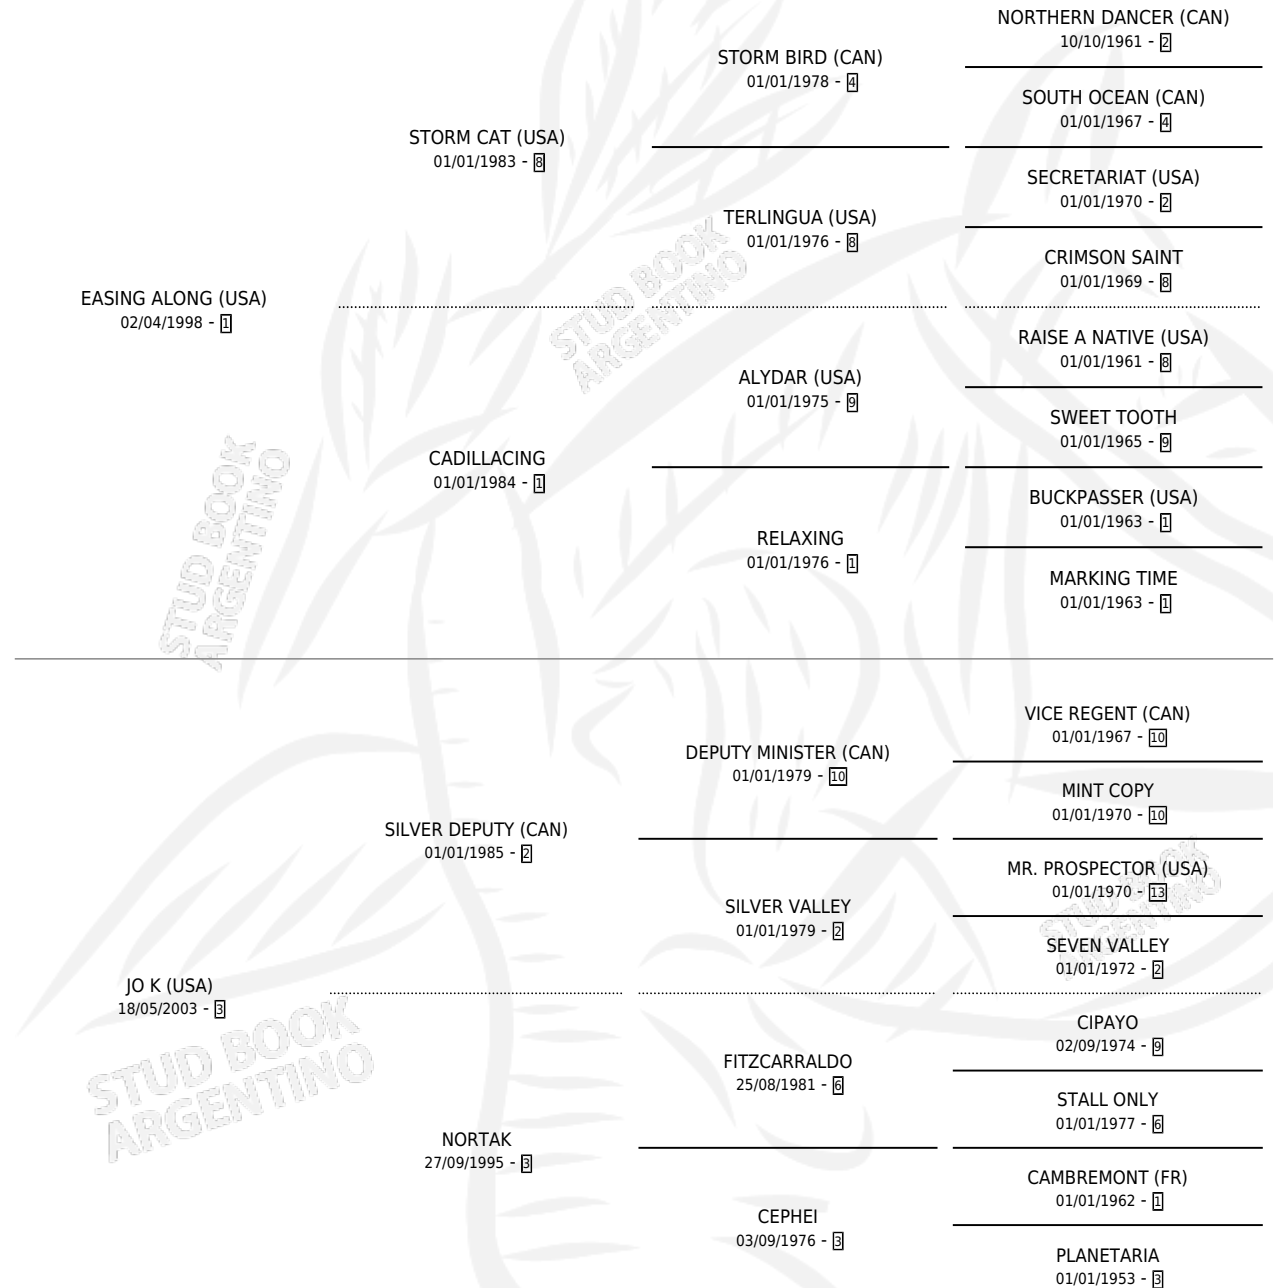

JOLLY SONG

por **EASING ALONG (USA)** y **JO K (USA)** por **SILVER DEPUTY (CAN)**

Argentina · Hembra · Alazan · SP · 10/08/2010
Familia 3-o · Volumen 40

ESTADO

TIPIFICACIÓN SANGUÍNEA	X
TIPIFICACIÓN POR ADN	✓
PASAPORTE	✓
IDENTIFICACIÓN POR MICROCHIP	✓
REPRODUCTOR	✓

Lugar de nacimiento: Orilla Del Monte
Criador: Orilla Del Monte

~

HIJOS

	MACHOS	HEMBRAS
7 NACIERON	3	4
3 CORRIERON	1	2
2 GANARON	1	1

0	0	0
GANADORES CL	GANADORES GR	GANADORES G1

PEDIGREE