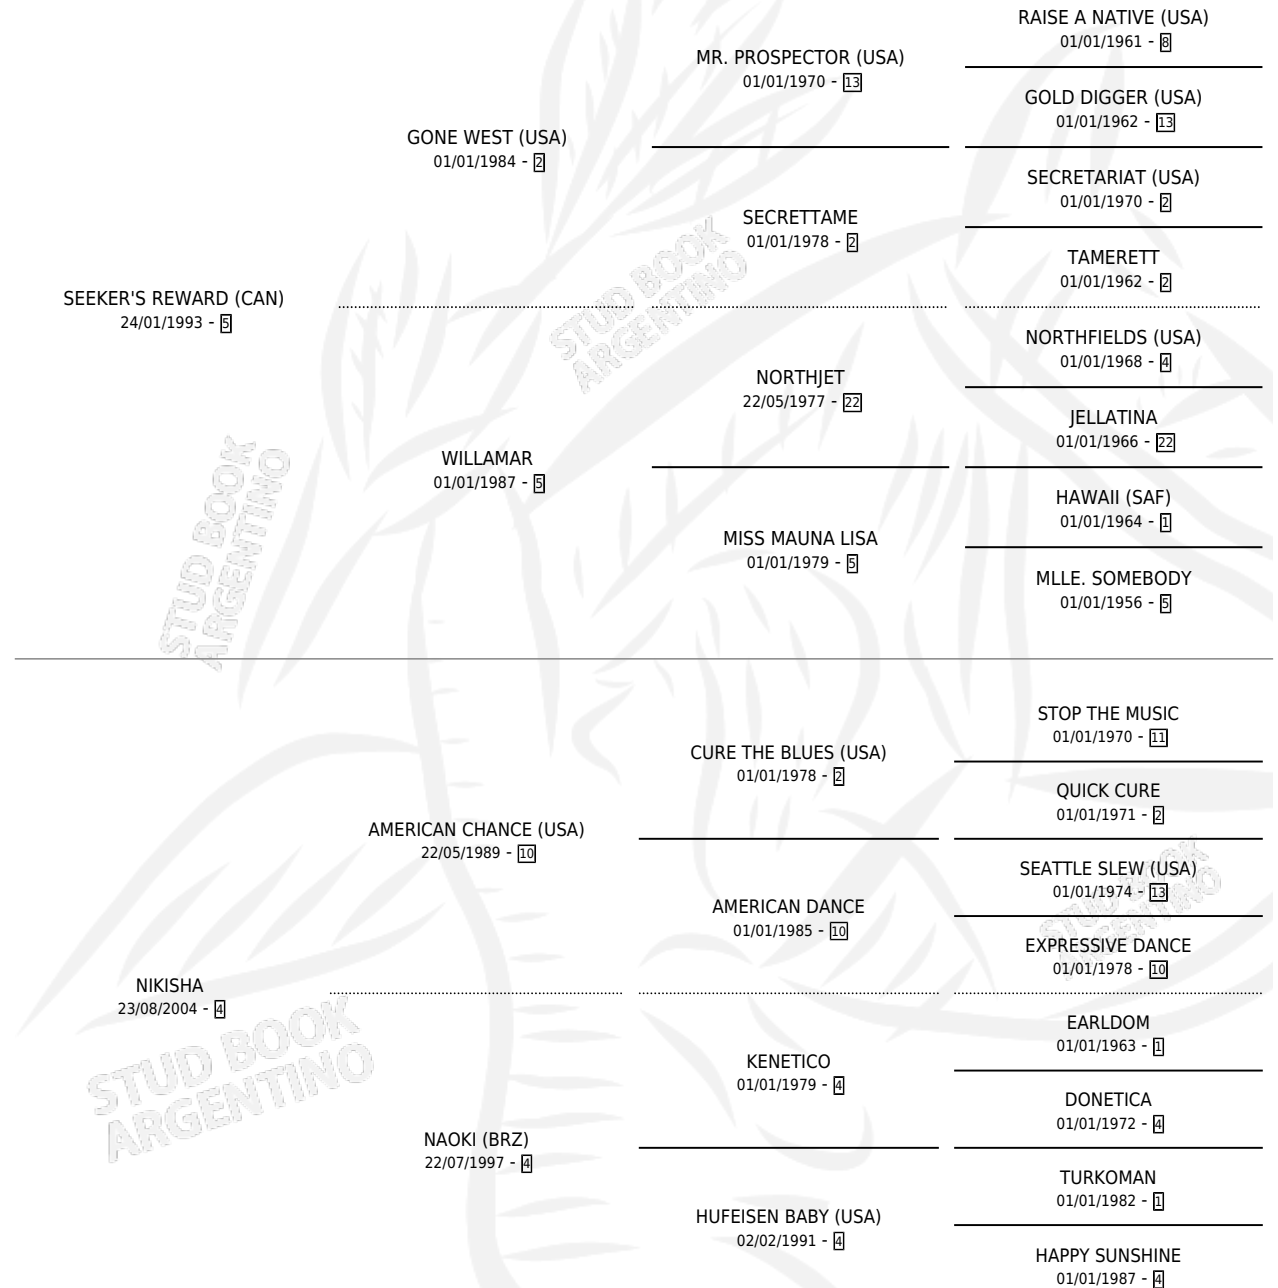

SEEKER'S FORTUNE

por **SEEKER'S REWARD (CAN)** y **NIKISHA** por **AMERICAN CHANCE (USA)**

Argentina · Macho · Zaino · SP · 03/08/2010
Familia 4-r · Volumen 40

ESTADO

TIPIFICACIÓN SANGUÍNEA	X
TIPIFICACIÓN POR ADN	✓
PASAPORTE	✓
IDENTIFICACIÓN POR MICROCHIP	✓
REPRODUCTOR	X

Lugar de nacimiento: Campo particular

Criador: Casares Manuel Rolando

PEDIGREE

CAMPAÑA

Solo carreras oficiales de Argentina

POR EDAD

EDAD	CC	1°	2°	3°	4°	5°	NP	CLC	CLG	CLCG1	CLGG1	IMPORTE	GANANCIA / CC
3 AÑOS	2	0	1	0	0	1	0	0	0	0	0	\$19,000	\$9,500
4 AÑOS	13	1	2	1	1	2	6	0	0	0	0	\$106,640	\$8,203
TOTALES	15	1	3	1	1	3	6	0	0	0	0	\$125,640	\$8,376
%		6.7%	20.0%	6.7%	6.7%	20.0%	40.0%	0.0%	0.0%	0.0%	0.0%		