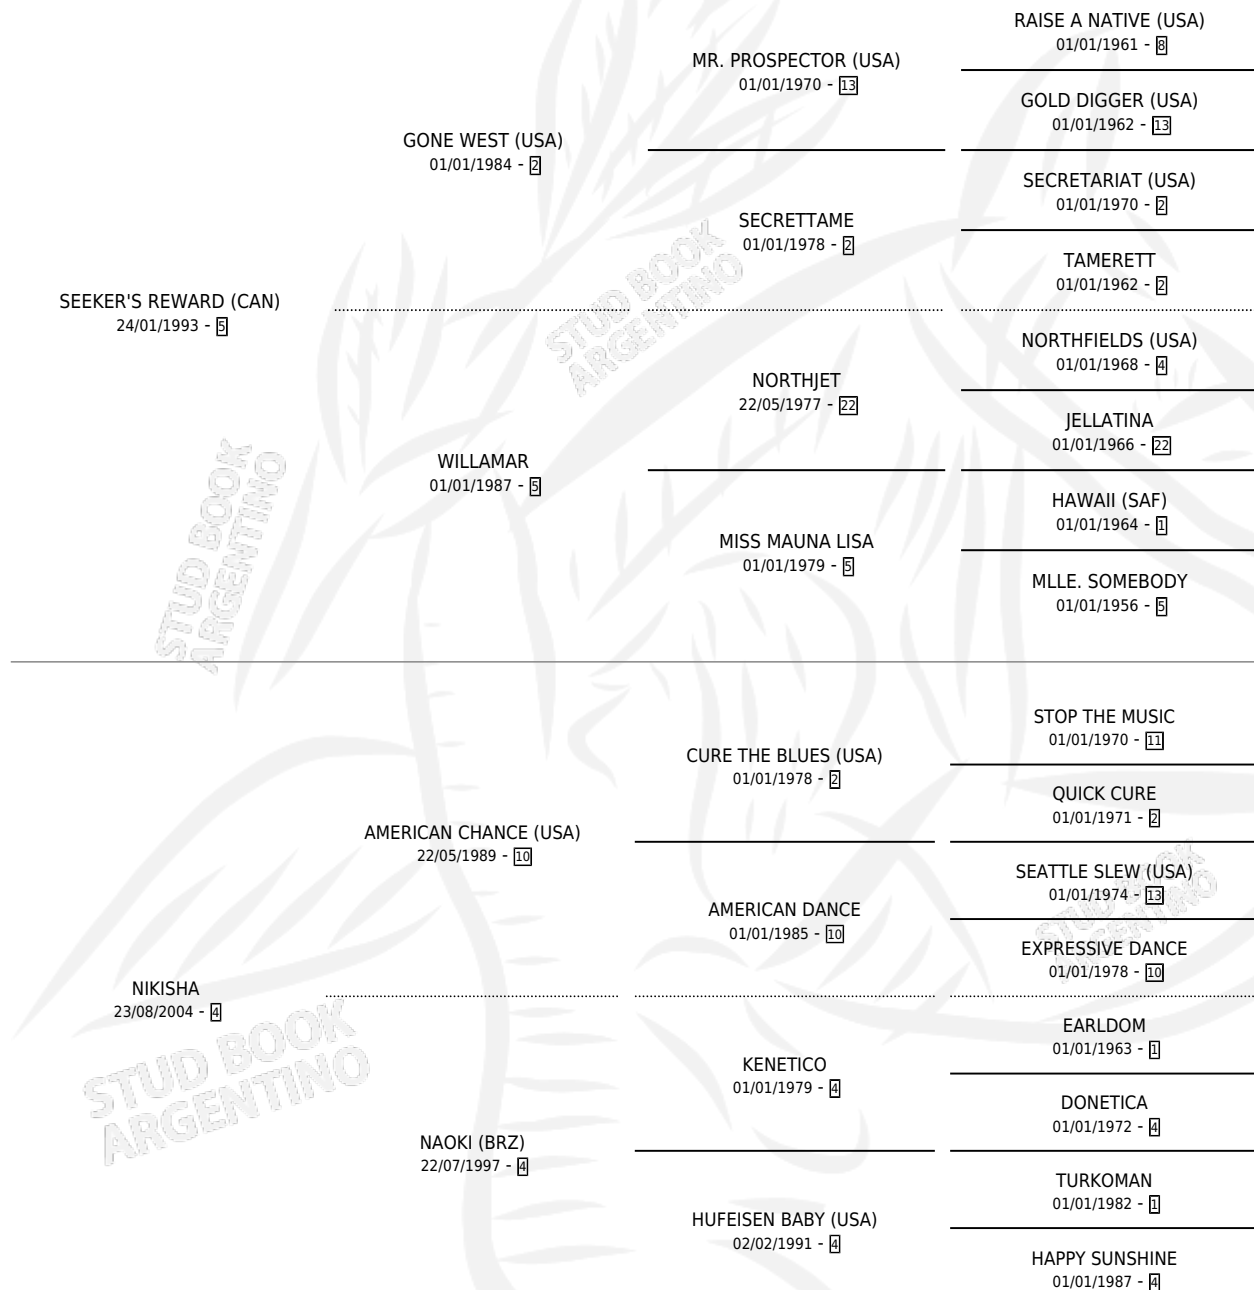

SEEKER'S FORTUNE

por **SEEKER'S REWARD (CAN)** y **NIKISHA** por **AMERICAN CHANCE (USA)**

Argentina · Macho · Zaino · SP · 03/08/2010
Familia 4-r · Volumen 40

ESTADO

TIPIFICACIÓN SANGUÍNEA	X
TIPIFICACIÓN POR ADN	✓
PASAPORTE	✓
IDENTIFICACIÓN POR MICROCHIP	✓
REPRODUCTOR	X

Lugar de nacimiento: Campo particular

Criador: Casares Manuel Rolando

PEDIGREE

CAMPAÑA

Solo carreras oficiales de Argentina

POR EDAD

EDAD	CC	1°	2°	3°	4°	5°	NP	CLC	CLG	CLCG1	CLGG1	IMPORTE	GANANCIA / CC
3 AÑOS	2	0	1	0	0	1	0	0	0	0	0	\$19,000	\$9,500
4 AÑOS	13	1	2	1	1	2	6	0	0	0	0	\$106,640	\$8,203
TOTALES	15	1	3	1	1	3	6	0	0	0	0	\$125,640	\$8,376
%		6.7%	20.0%	6.7%	6.7%	20.0%	40.0%	0.0%	0.0%	0.0%	0.0%		