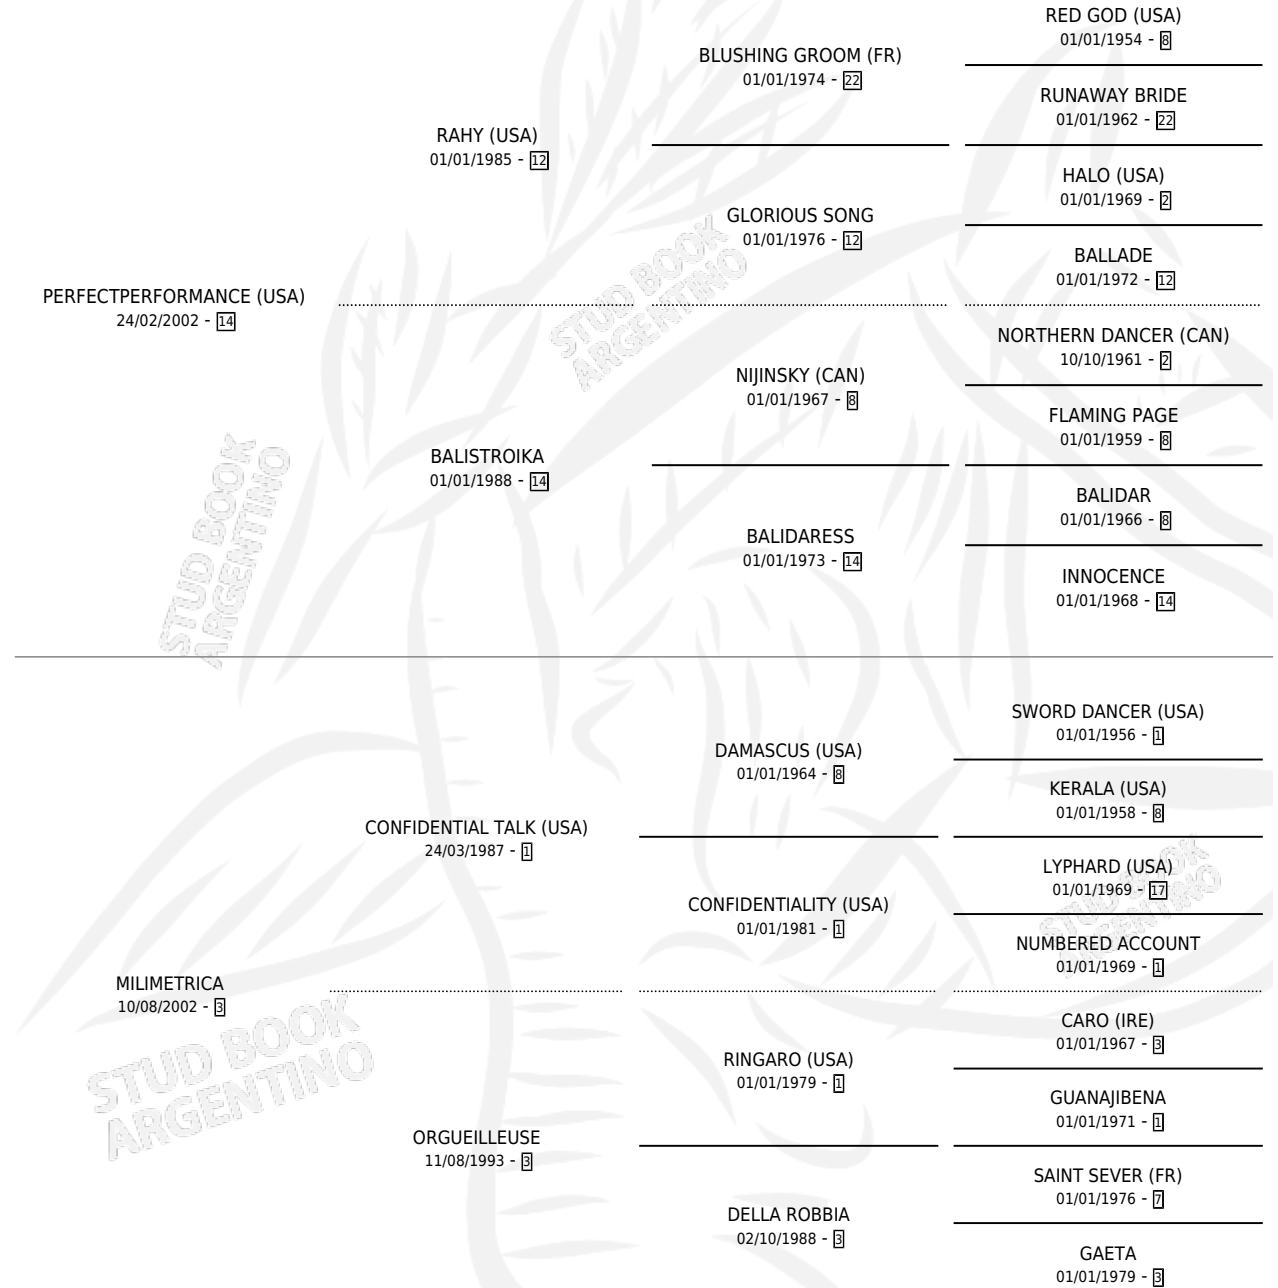

HIELO SECO

por PERFECTPERFORMANCE (USA) y MILIMETRICA por CONFIDENTIAL TALK (USA)

Argentina · Macho · Alazan · SP · 18/08/2010
Familia 3-b · Volumen 40

ESTADO

TIPIFICACIÓN SANGUÍNEA	X
TIPIFICACIÓN POR ADN	✓
PASAPORTE	✓
IDENTIFICACIÓN POR MICROCHIP	✓
REPRODUCTOR	X

Lugar de nacimiento: Santa Victoria
Criador: Haras Santa Victoria S.A.

PEDIGREE

HIELO SECO

Datos oficiales del Stud Book Argentino

Documento generado el 10/05/2026

studbook.org.ar