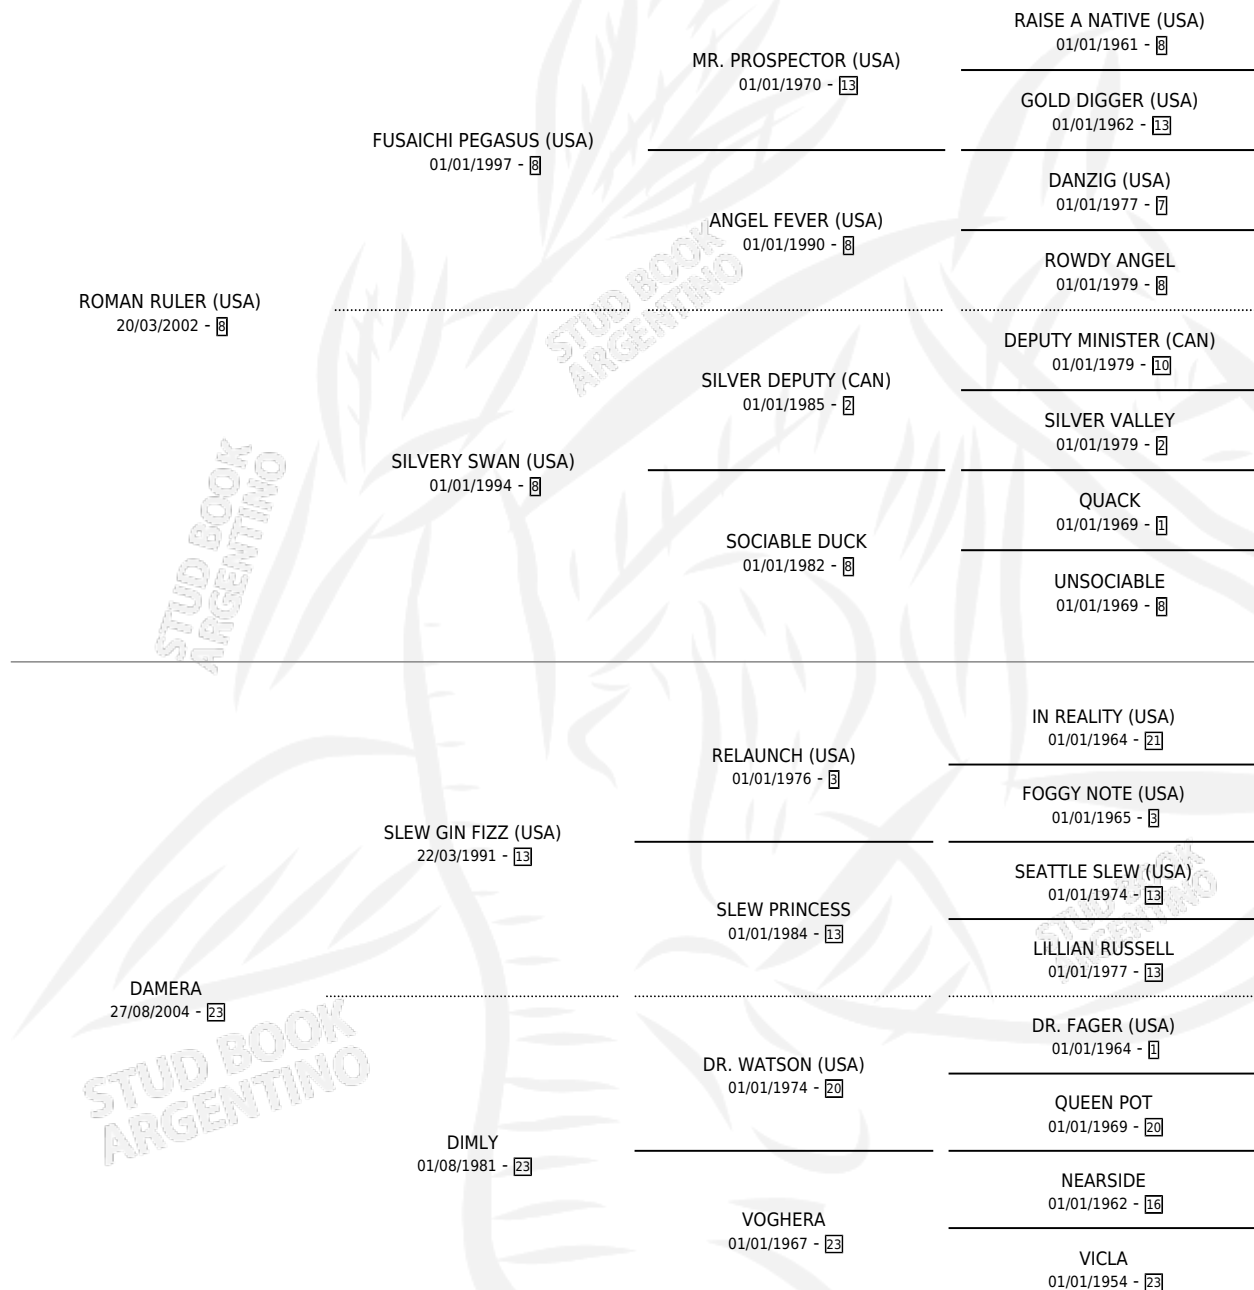

IRENEO RULER

por ROMAN RULER (USA) y DAMERA por SLEW GIN FIZZ (USA)

Argentina · Macho · Alazan · SP · 27/07/2010
Familia 23-a · Volumen 40

ESTADO

TIPIFICACIÓN SANGUÍNEA	X
TIPIFICACIÓN POR ADN	✓
PASAPORTE	✓
IDENTIFICACIÓN POR MICROCHIP	✓
REPRODUCTOR	✓

Lugar de nacimiento: Campo particular
Criador: Germano Hugo

~

HIJOS

	MACHOS	HEMBRAS
4 NACIERON	3	1
SIN ACTUACIONES		

PEDIGREE