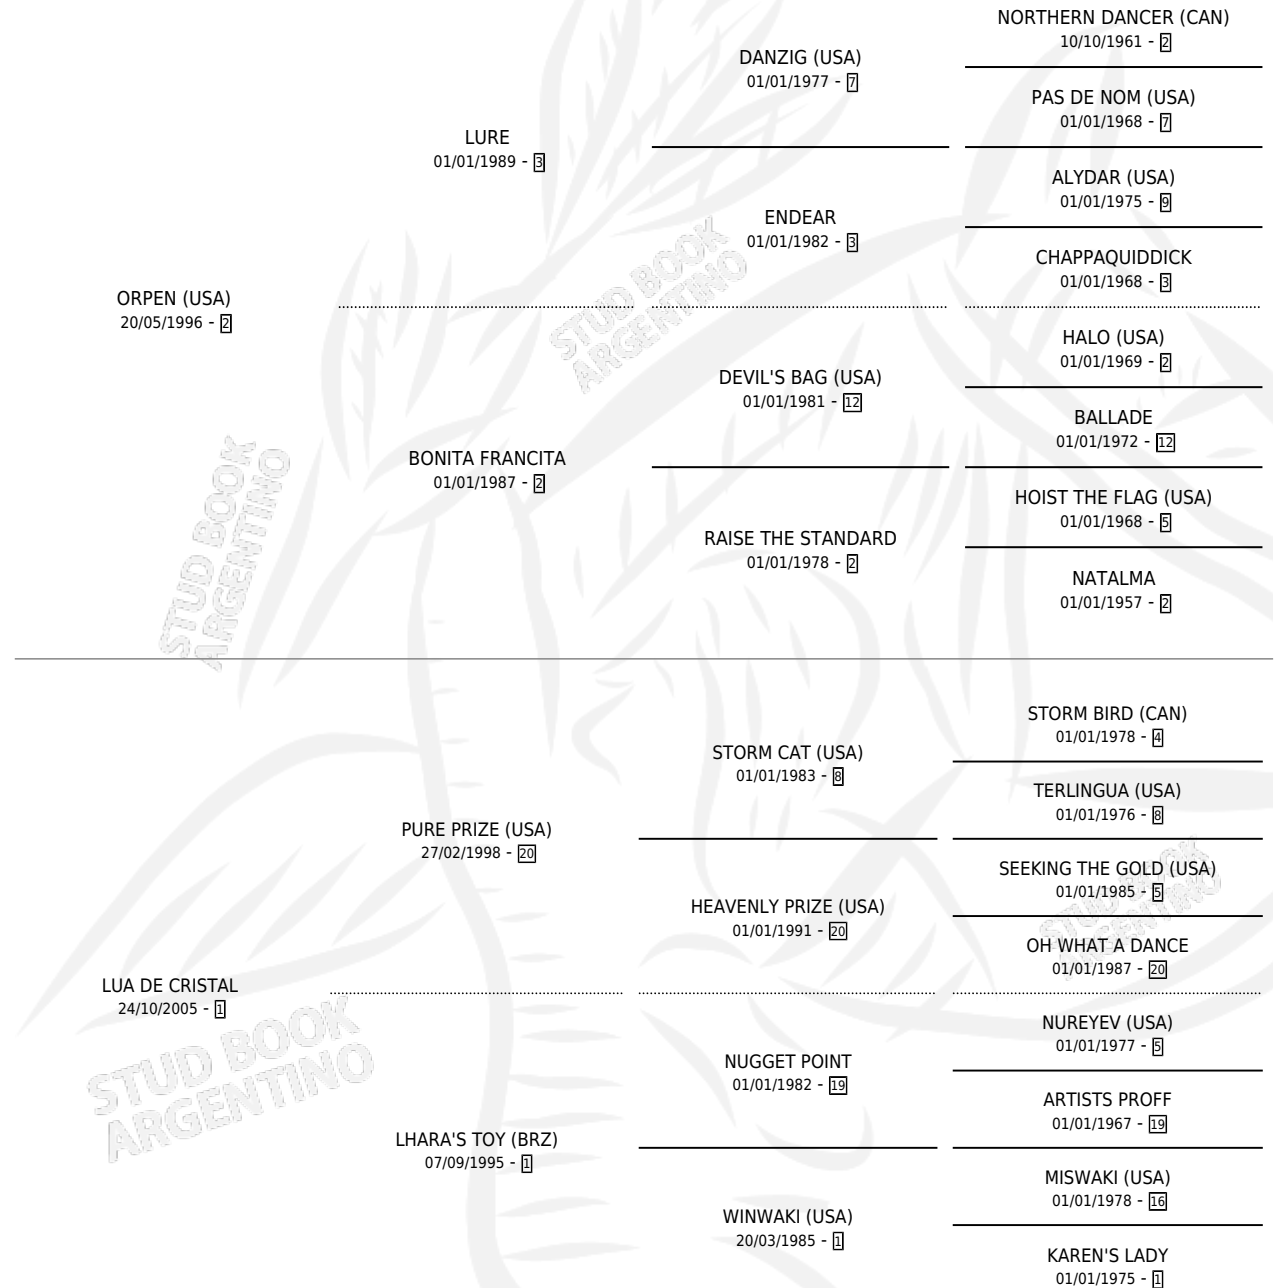

Lugar de nacimiento: La Providencia
Criador: La Providencia

~

HIJOS

	MACHOS	HEMBRAS
6 NACIERON	4	2
3 CORRIERON	2	1
1 GANARON	0	1

0	0	0
GANADORES CL	GANADORES GR	GANADORES G1

PEDIGREE

~

CAMPAÑA

Solo carreras oficiales de Argentina

POR EDAD

EDAD	CC	1°	2°	3°	4°	5°	NP	CLC	CLG	CLCG1	CLGG1	IMPORTE	GANANCIA / CC
2 AÑOS	3	0	1	2	0	0	0	0	0	0	0	\$37,480	\$12,493
3 AÑOS	11	2	4	1	2	0	2	1	0	0	0	\$196,630	\$17,875
4 AÑOS	7	2	0	0	2	1	2	2	0	0	0	\$147,750	\$21,107
5 AÑOS	1	0	0	0	0	0	1	0	0	0	0	\$0	\$0
TOTALES	22	4	5	3	4	1	5	3	0	0	0	\$381,860	\$17,357
%		18.2%	22.7%	13.6%	18.2%	4.5%	22.7%	13.6%	0.0%	0.0%	0.0%		