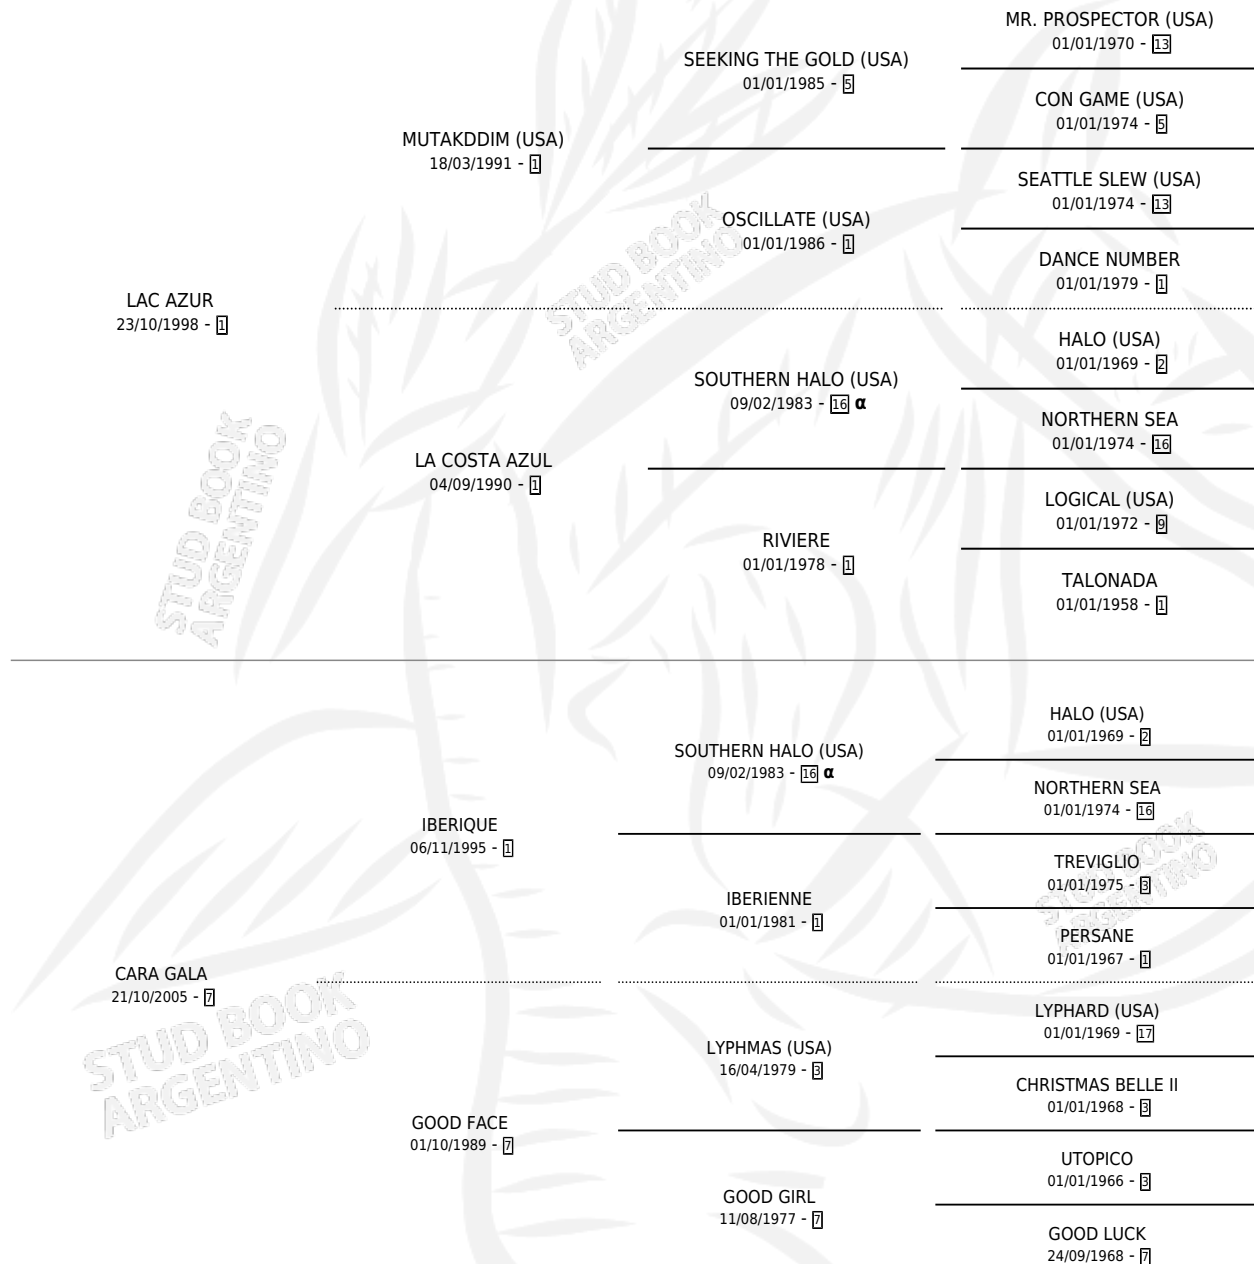

LAGO DEL ROSTRO

por LAC AZUR y CARA GALA por IBERIQUE

Argentina · Macho · Alazan · SP · 07/08/2010
Familia 7 · Volumen 40

ESTADO

TIPIFICACIÓN SANGUÍNEA	X
TIPIFICACIÓN POR ADN	✓
PASAPORTE	✓
IDENTIFICACIÓN POR MICROCHIP	✓
REPRODUCTOR	X

Lugar de nacimiento: Vadarkblar

Criador: Vadarkblar

PEDIGREE

INBREEDING : α

CAMPAÑA

Solo carreras oficiales de Argentina

POR EDAD

EDAD	CC	1°	2°	3°	4°	5°	NP	CLC	CLG	CLCG1	CLGG1	IMPORTE	GANANCIA / CC
2 AÑOS	1	0	0	0	0	0	1	0	0	0	0	\$0	\$0
4 AÑOS	2	0	0	0	0	0	2	0	0	0	0	\$0	\$0
TOTALES	3	0	0	0	0	0	3	0	0	0	0	\$0	\$0
%		0.0%	0.0%	0.0%	0.0%	0.0%	100%	0.0%	0.0%	0.0%	0.0%		