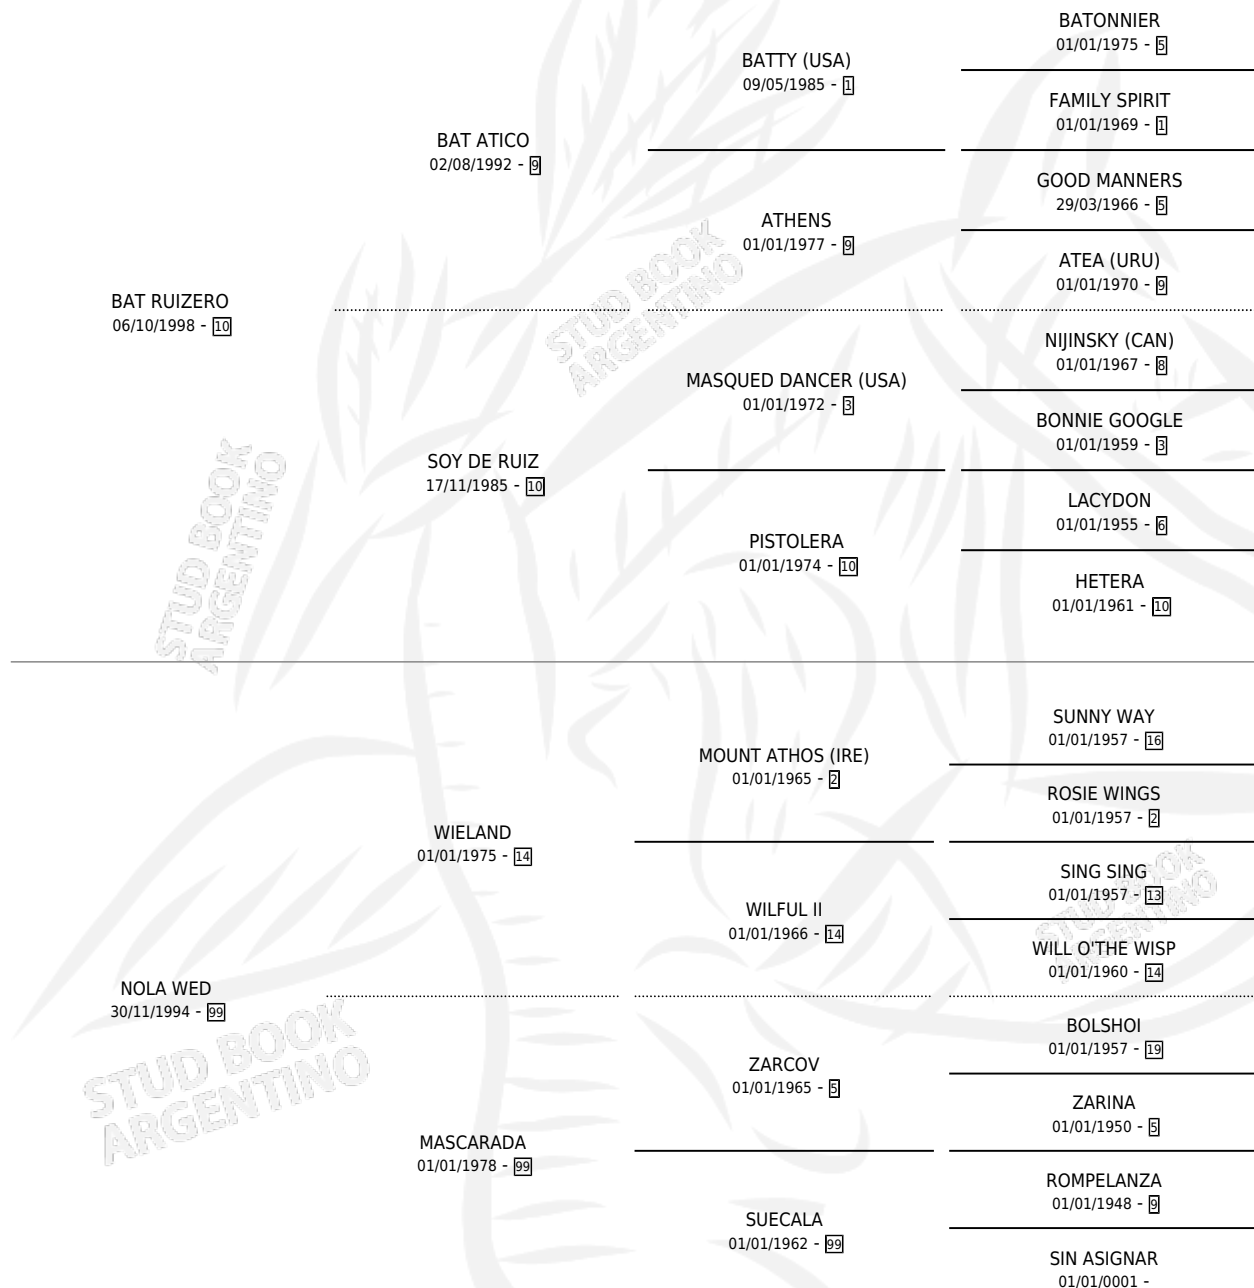

BAD WED

por **BAT RUIZERO** y **NOLA WED** por **WIELAND**

Argentina · Macho · Zaino · SP · 24/07/2010
Familia 99 · Volumen 40

ESTADO

TIPIFICACIÓN SANGUÍNEA	X
TIPIFICACIÓN POR ADN	✓
PASAPORTE	✓
IDENTIFICACIÓN POR MICROCHIP	✓
REPRODUCTOR	X

Lugar de nacimiento: Los Cesares

Criador: Sin dato

PEDIGREE