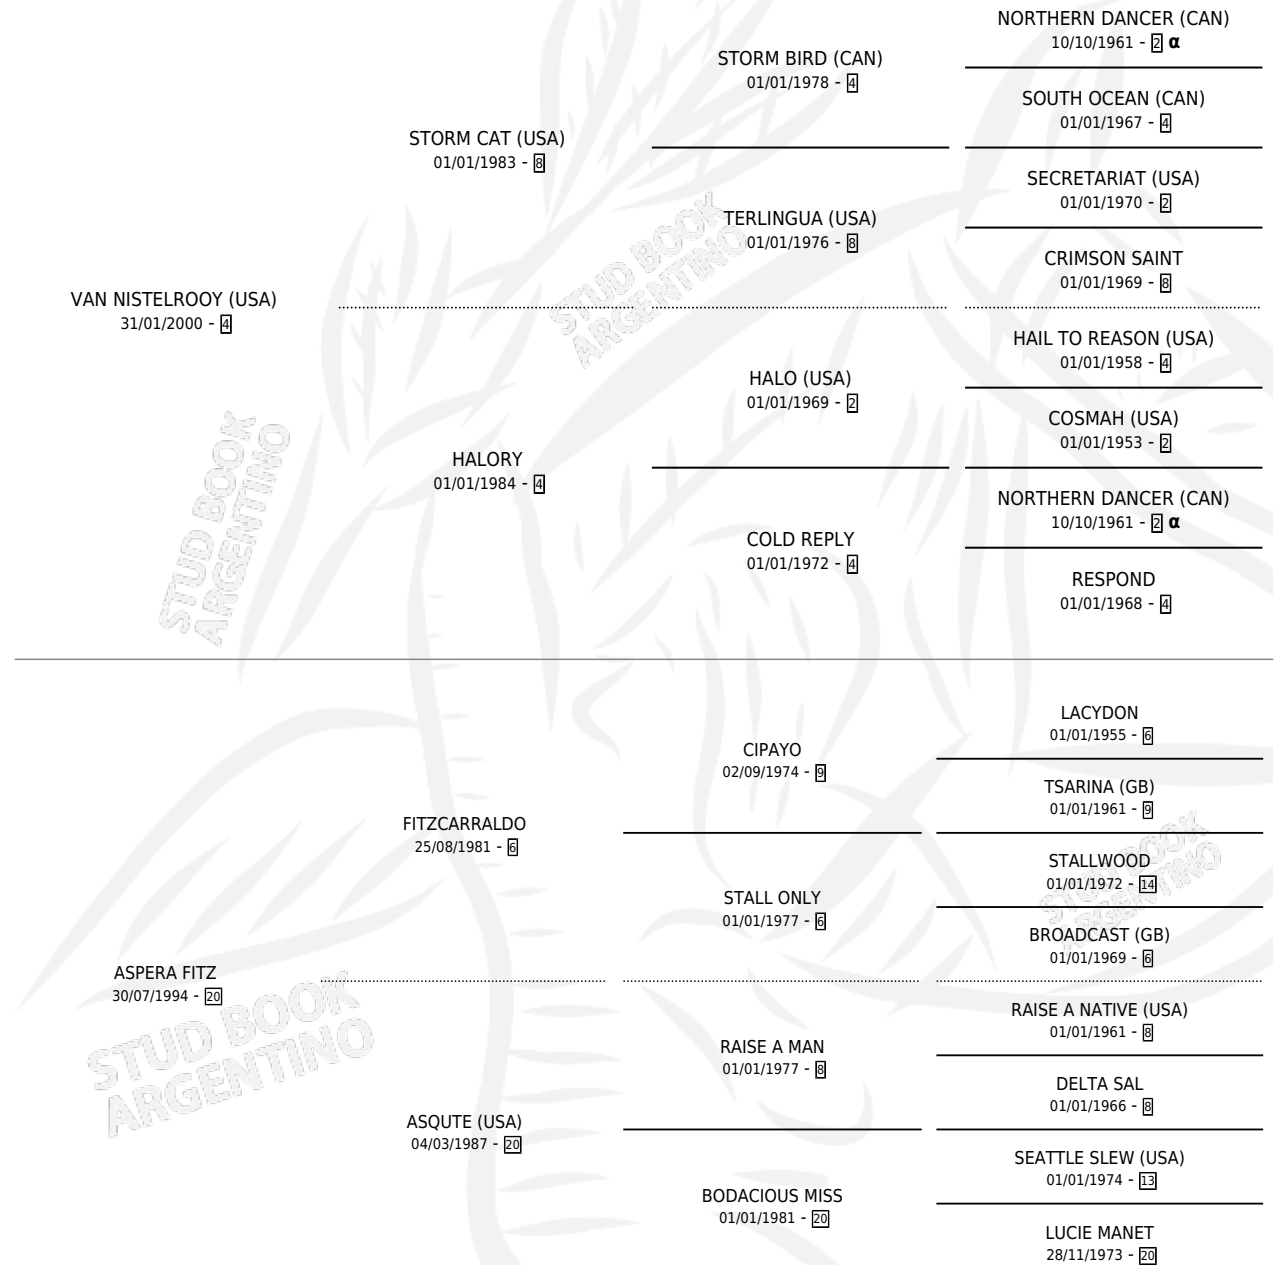

ASPER VAN

por VAN NISTELROOY (USA) y ASPERA FITZ por FITZCARRALDO

Argentina · Macho · Zaino · SP · 28/07/2010
Familia 20-a · Volumen 40

ESTADO

TIPIFICACIÓN SANGUÍNEA	X
TIPIFICACIÓN POR ADN	✓
PASAPORTE	✓
IDENTIFICACIÓN POR MICROCHIP	✓
REPRODUCTOR	X

Lugar de nacimiento: Firmamento

Criador: Firmamento

PEDIGREE

INBREEDING : α

CAMPAÑA

Solo carreras oficiales de Argentina

POR EDAD

EDAD	CC	1°	2°	3°	4°	5°	NP	CLC	CLG	CLCG1	CLGG1	IMPORTE	GANANCIA / CC
2 AÑOS	1	0	0	0	0	0	1	0	0	0	0	\$0	\$0
3 AÑOS	6	0	0	0	0	1	5	0	0	0	0	\$2,280	\$380
4 AÑOS	14	1	2	0	0	5	6	0	0	0	0	\$60,900	\$4,350
5 AÑOS	7	0	0	0	0	0	7	0	0	0	0	\$0	\$0
TOTALES	28	1	2	0	0	6	19	0	0	0	0	\$63,180	\$2,256
%		3.6%	7.1%	0.0%	0.0%	21.4%	67.9%	0.0%	0.0%	0.0%	0.0%		