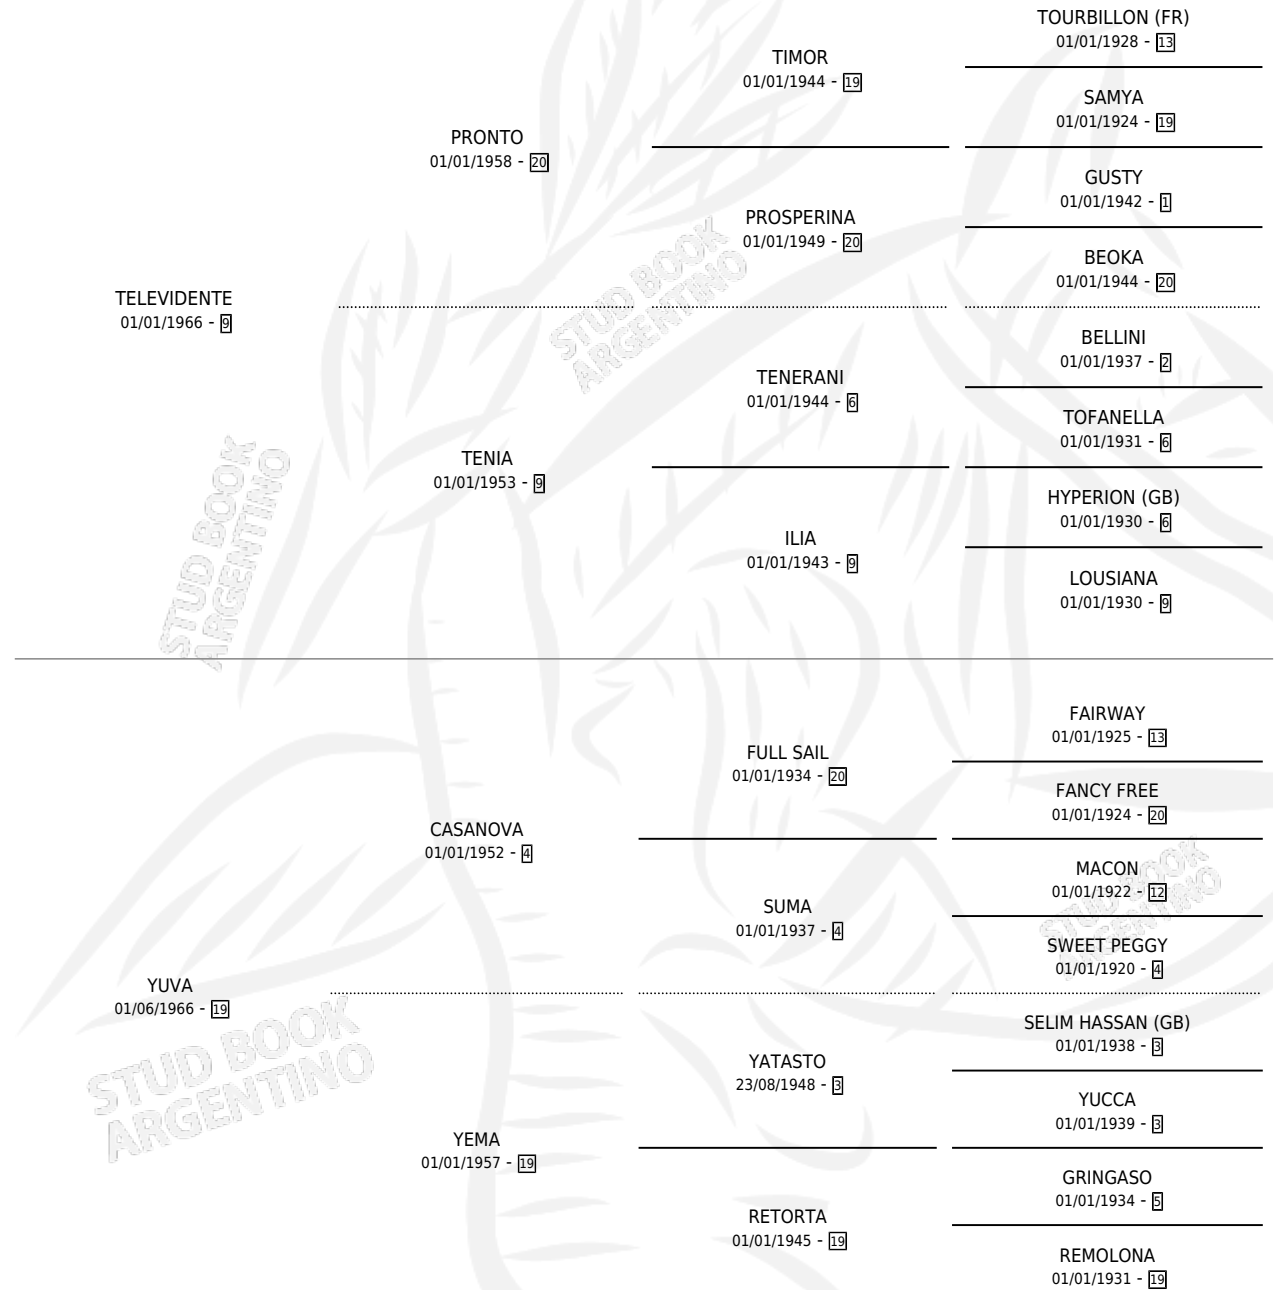

Lugar de nacimiento: Campo particular

Criador: Sin dato

~

HIJOS

	MACHOS	HEMBRAS
3 NACIERON	2	1
2 CORRIERON	2	0
2 GANARON	2	0
0 GANADORES CL	0 GANADORES GR	0 GANADORES G1

PEDIGREE

S

mientos 0 / Efectividad 0.00%

PADRILLO	PRODUCTO	CRIADOR	1ER SERVICIO	ÚLTIMO SERVICIO
BOLINANTE	Ø		17/12/1990	17/12/1990
PRONTITA	Ø		26/12/1989	26/12/1989
Datos oficiales del Stud Book Argentino MANOSANTA CLAY Documento generado el 06/05/2026	Ø		10/12/1988	14/12/1988
WIELAND studbook.org.ar	Ø		08/08/1987	12/08/1987
WIELAND	Ø		11/11/1986	30/12/1986
MANOSANTA CLAY	Ø		16/10/1985	22/10/1985
AHORRO	Ø			
AHORRO	Ø			