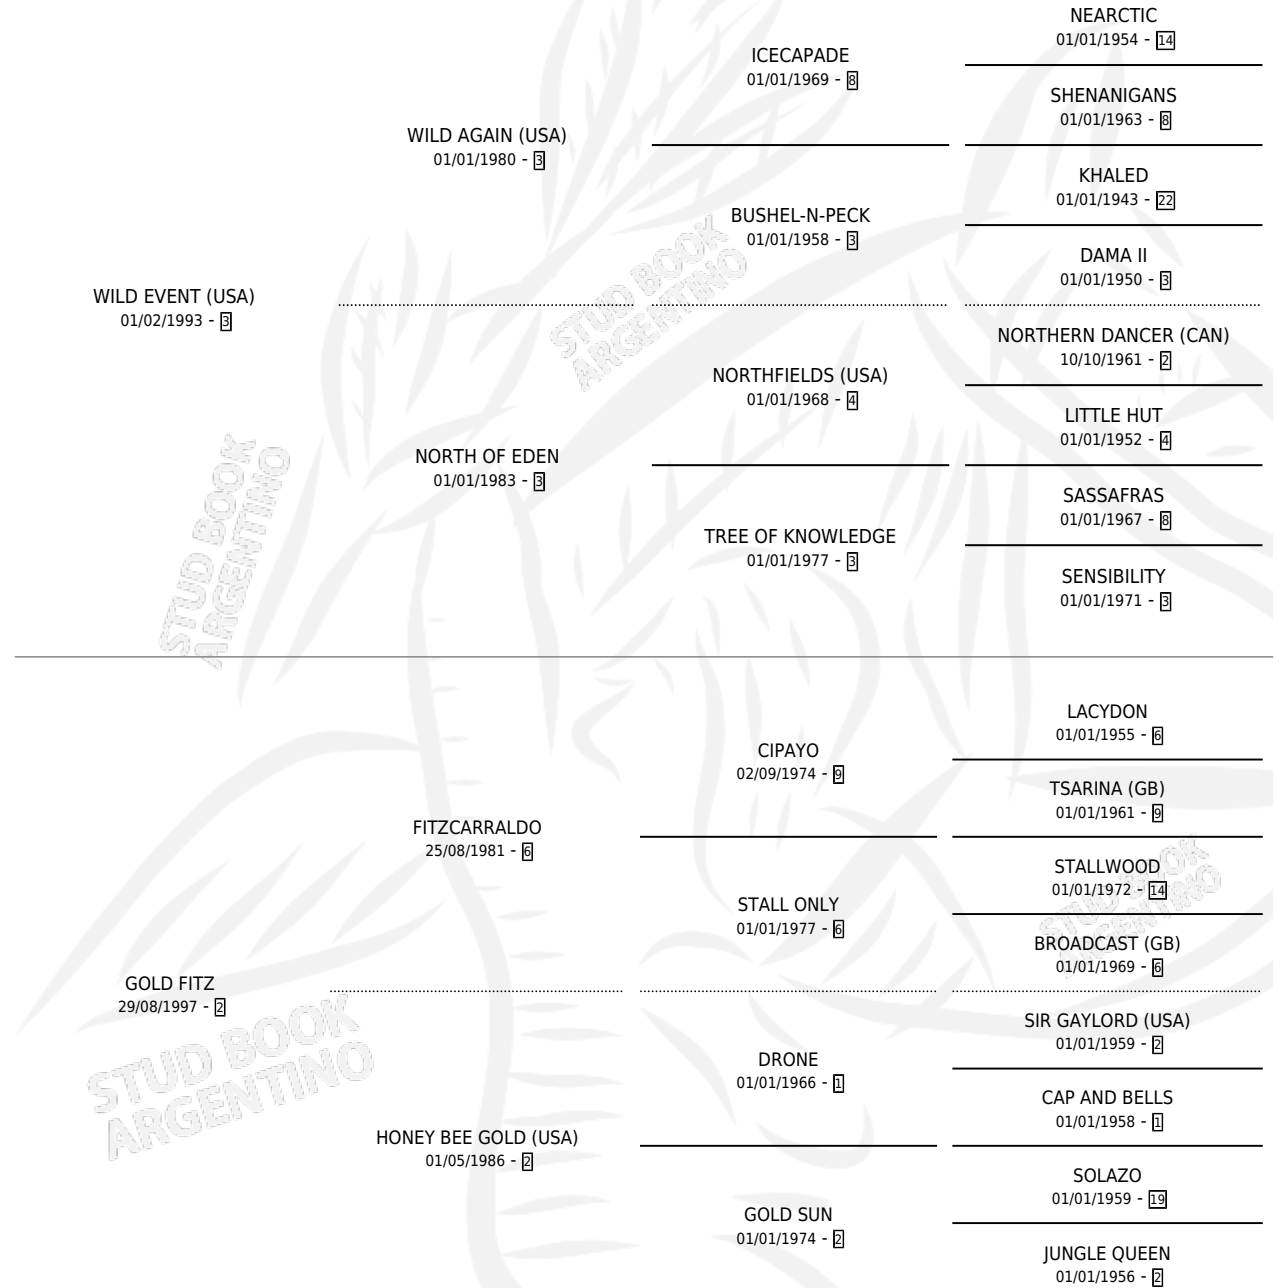

GOLD EVENT

por WILD EVENT (USA) y GOLD FITZ por FITZCARRALDO

Argentina · Macho · Tordillo · SP · 31/07/2010
Familia 2-g · Volumen 40

ESTADO

TIPIFICACIÓN SANGUÍNEA	X
TIPIFICACIÓN POR ADN	✓
PASAPORTE	✓
IDENTIFICACIÓN POR MICROCHIP	✓
REPRODUCTOR	X

Lugar de nacimiento: Firmamento

Criador: Firmamento

PEDIGREE

CAMPAÑA

Solo carreras oficiales de Argentina

POR EDAD

EDAD	CC	1°	2°	3°	4°	5°	NP	CLC	CLG	CLCG1	CLGG1	IMPORTE	GANANCIA / CC
3 AÑOS	1	0	0	0	0	0	1	0	0	0	0	\$0	\$0
4 AÑOS	4	2	0	2	0	0	0	0	0	0	0	\$137,800	\$34,450
5 AÑOS	6	0	1	0	1	1	3	2	0	0	0	\$28,100	\$4,683
TOTALES	11	2	1	2	1	1	4	2	0	0	0	\$165,900	\$15,082
%		18.2%	9.1%	18.2%	9.1%	9.1%	36.4%	18.2%	0.0%	0.0%	0.0%		