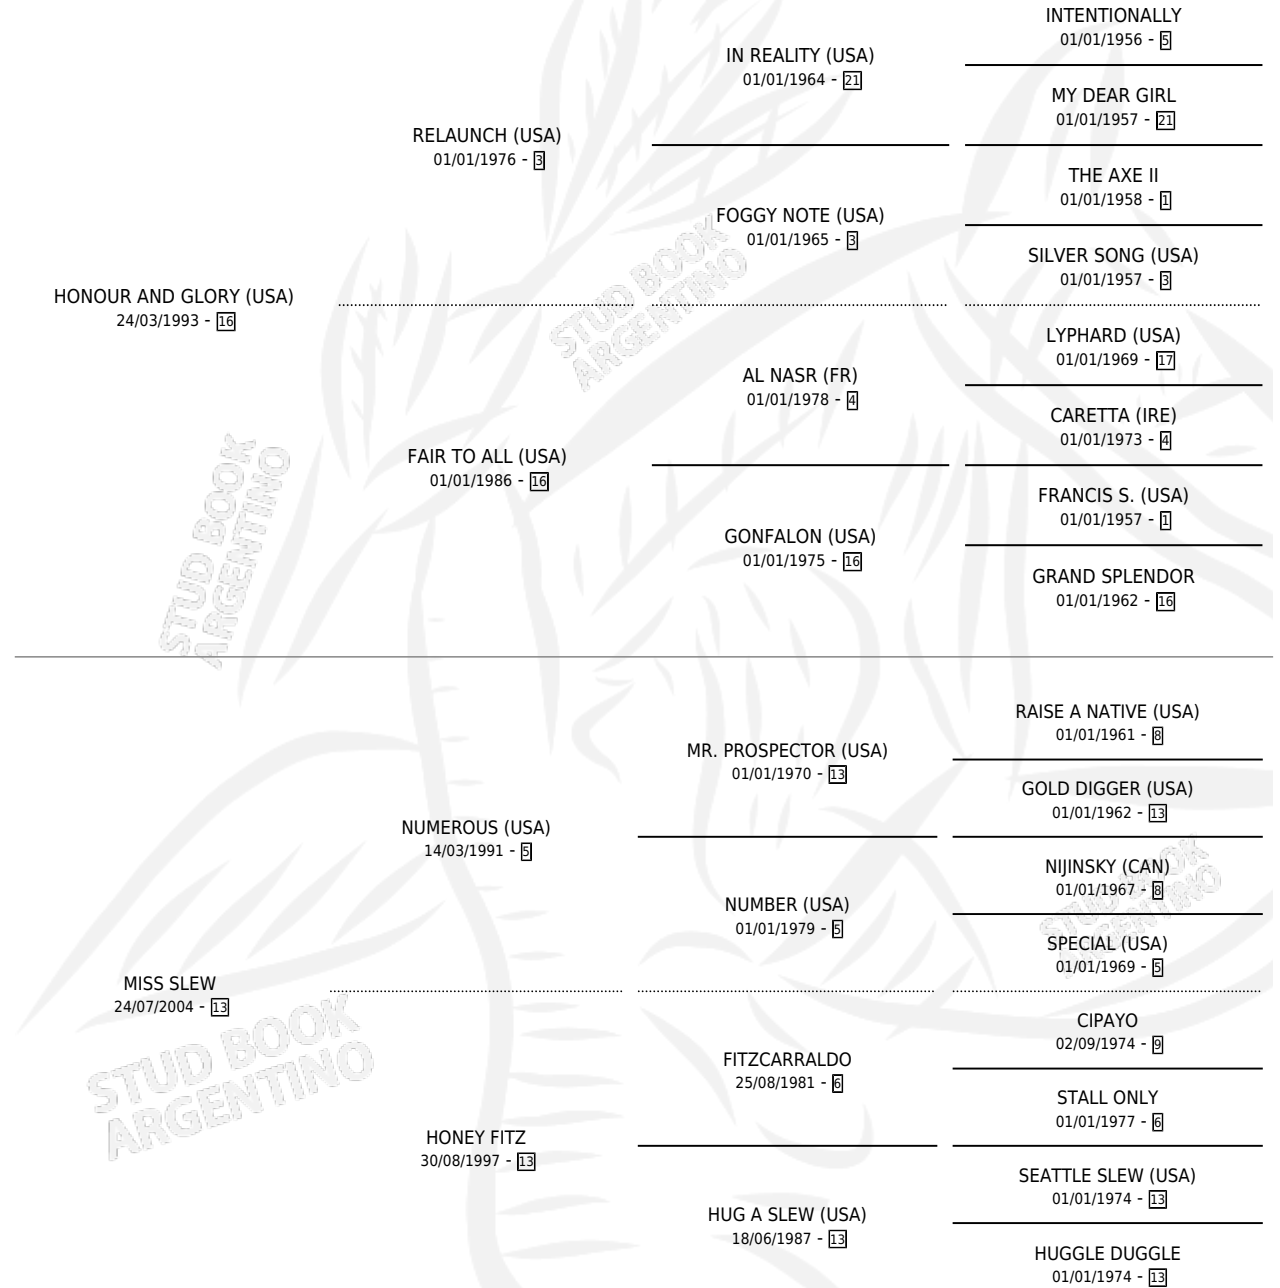

SLEW HONOUR

por HONOUR AND GLORY (USA) y MISS SLEW por NUMEROUS (USA)

Argentina · Macho · Zaino · SP · 12/08/2010
Familia 13-c · Volumen 40

ESTADO

TIPIFICACIÓN SANGUÍNEA	X
TIPIFICACIÓN POR ADN	✓
PASAPORTE	✓
IDENTIFICACIÓN POR MICROCHIP	✓
REPRODUCTOR	X

Lugar de nacimiento: Firmamento

Criador: Firmamento

PEDIGREE

CAMPAÑA

Solo carreras oficiales de Argentina

POR EDAD

EDAD	CC	1°	2°	3°	4°	5°	NP	CLC	CLG	CLCG1	CLGG1	IMPORTE	GANANCIA / CC
4 AÑOS	1	0	0	0	0	0	1	0	0	0	0	\$0	\$0
5 AÑOS	1	0	0	0	0	0	1	0	0	0	0	\$0	\$0
TOTALES	2	0	0	0	0	0	2	0	0	0	0	\$0	\$0
%		0.0%	0.0%	0.0%	0.0%	0.0%	100%	0.0%	0.0%	0.0%	0.0%		