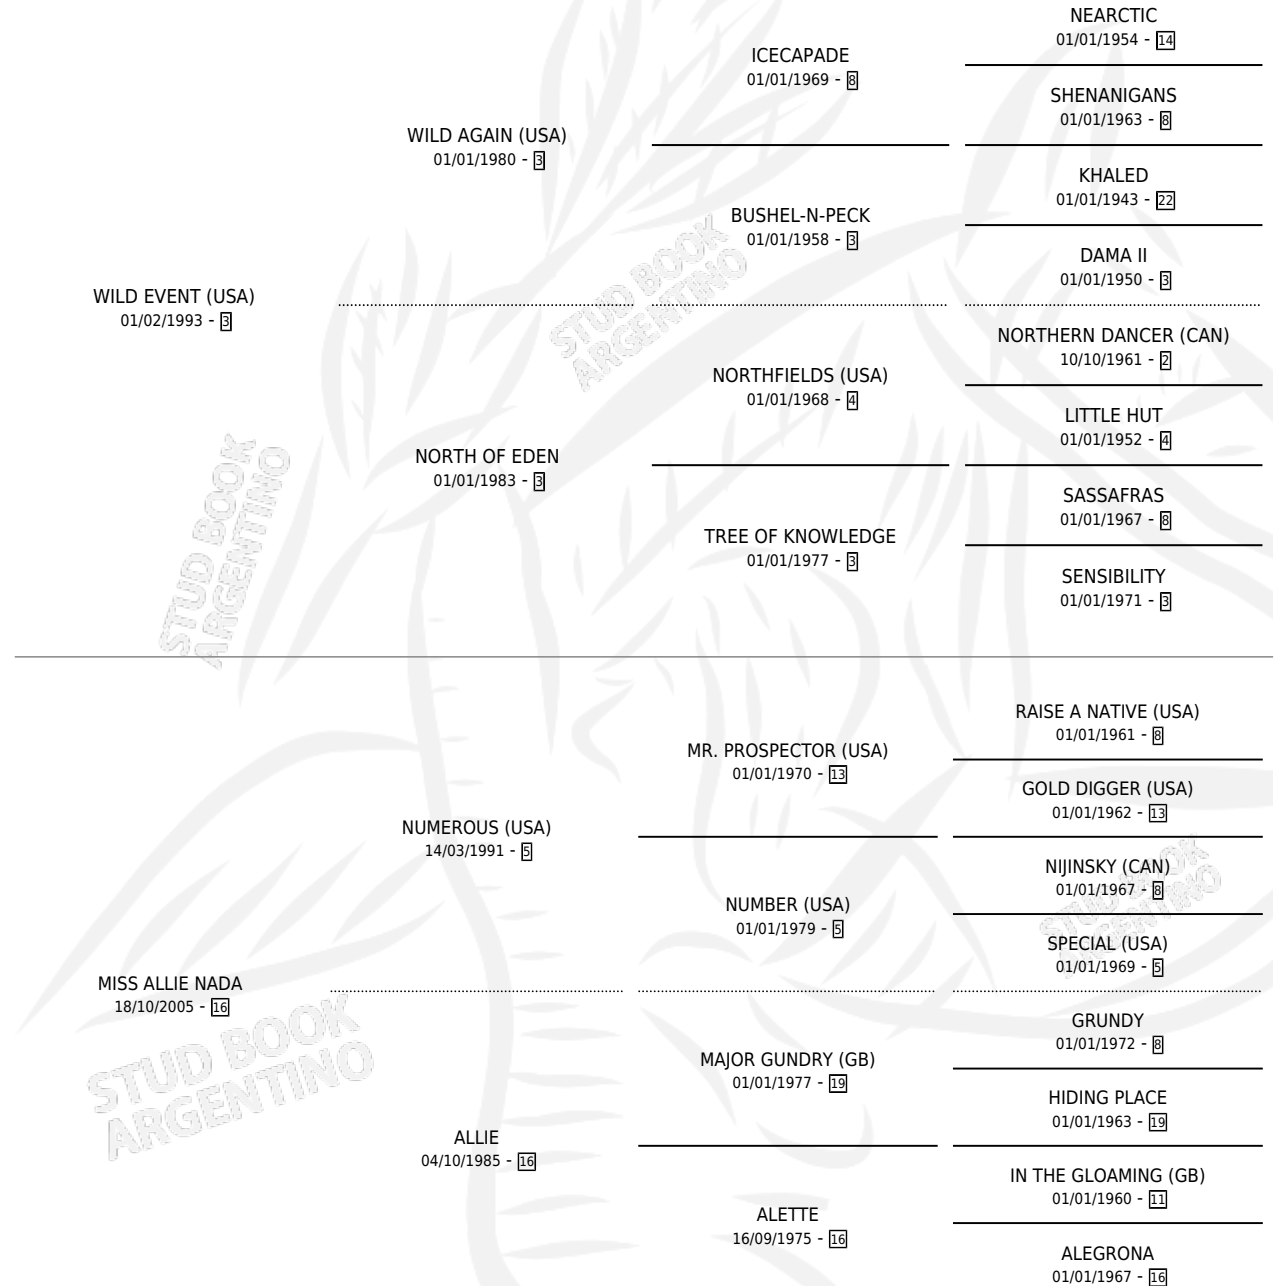

WILD ALLIE

por **WILD EVENT (USA)** y **MISS ALLIE NADA** por **NUMEROUS (USA)**

Argentina · Hembra · Zaino · SP · 02/08/2010
Familia 16-f · Volumen 40

ESTADO

TIPIFICACIÓN SANGUÍNEA	X
TIPIFICACIÓN POR ADN	✓
PASAPORTE	✓
IDENTIFICACIÓN POR MICROCHIP	✓
REPRODUCTOR	X

Lugar de nacimiento: Firmamento

Criador: Firmamento

PEDIGREE

CAMPAÑA

Solo carreras oficiales de Argentina

POR EDAD

EDAD	CC	1°	2°	3°	4°	5°	NP	CLC	CLG	CLCG1	CLGG1	IMPORTE	GANANCIA / CC
2 AÑOS	1	0	0	0	0	0	1	0	0	0	0	\$2,400	\$2,400
3 AÑOS	5	1	0	0	0	1	3	0	0	0	0	\$38,430	\$7,686
4 AÑOS	4	0	0	1	0	0	3	0	0	0	0	\$9,150	\$2,288
5 AÑOS	5	0	1	0	0	1	3	0	0	0	0	\$17,956	\$3,591
TOTALES	15	1	1	1	0	2	10	0	0	0	0	\$67,936	\$4,529
%		6.7%	6.7%	6.7%	0.0%	13.3%	66.7%	0.0%	0.0%	0.0%	0.0%		

Ganadora en San Isidro - \$67,936, a los 3 años.

POR DISTANCIA

HIPODROMO	CC	1°	2°	3°	4°	5°	NP	CLC	CLG	CLCG1	CLGG1	IMPORTE
SAN ISIDRO	12	1	0	1	0	2	8	0	0	0	0	\$52,536
1400 MTS	6	0	0	0	0	2	4	0	0	0	0	\$7,986
1600 MTS	4	1	0	1	0	0	2	0	0	0	0	\$44,550
2000 MTS	1	0	0	0	0	0	1	0	0	0	0	\$0
1800 MTS	1	0	0	0	0	0	1	0	0	0	0	\$0
PALERMO	3	0	1	0	0	0	2	0	0	0	0	\$15,400
1400 MTS	3	0	1	0	0	0	2	0	0	0	0	\$15,400