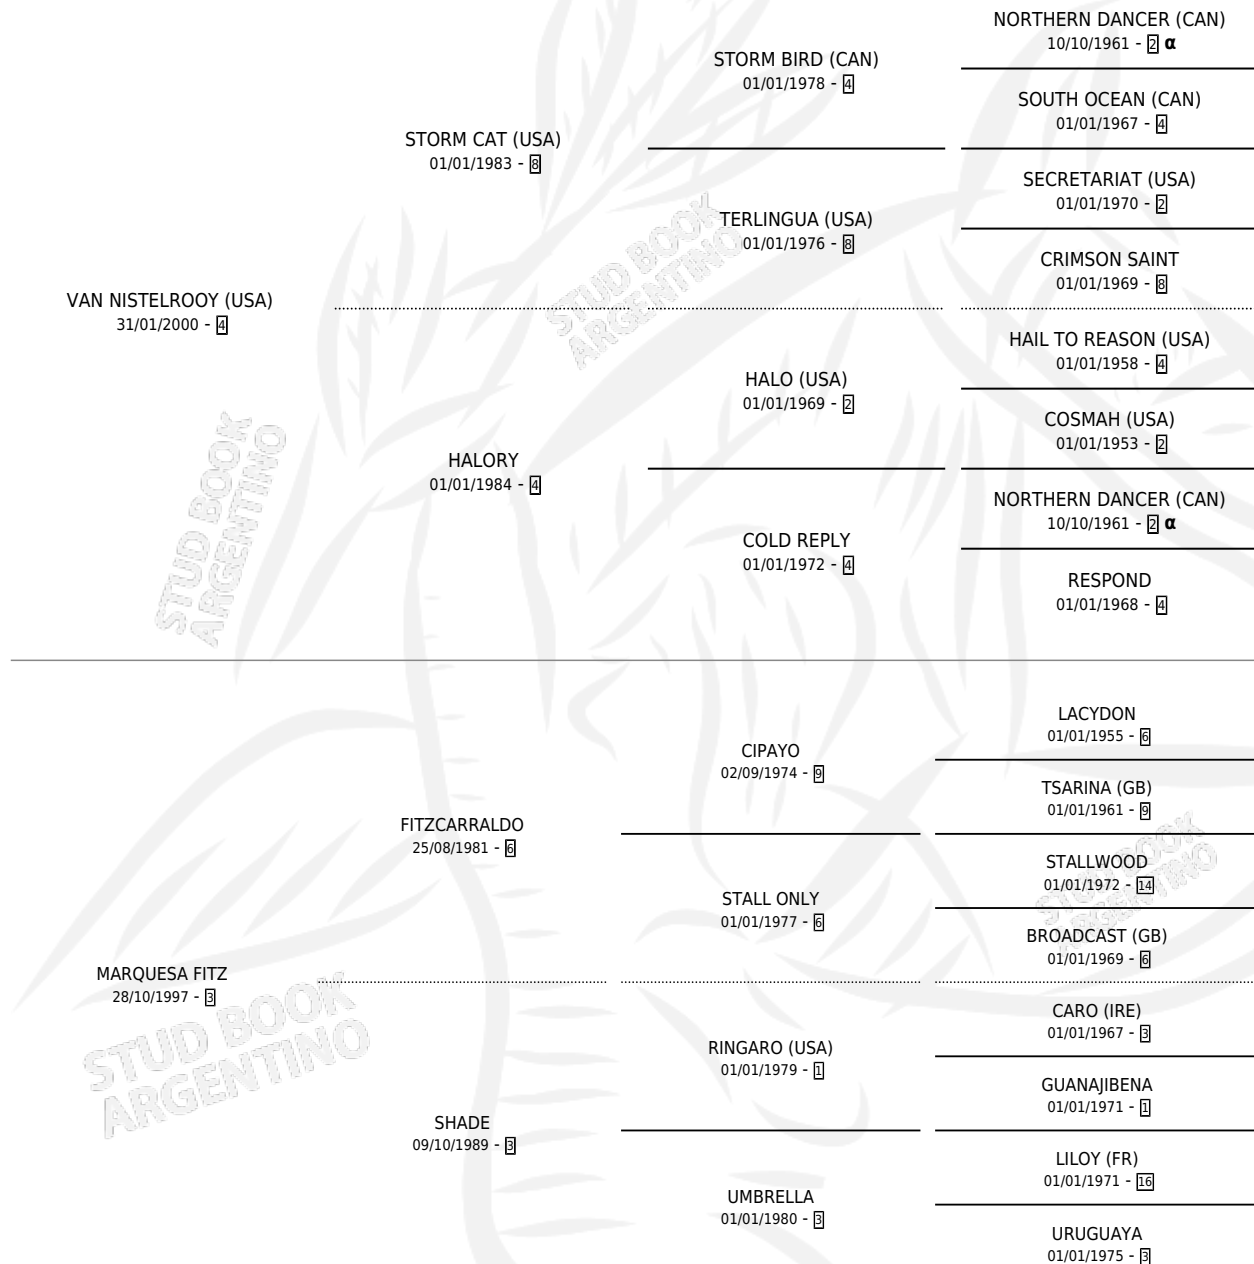

## ESTADO

TIPIFICACIÓN SANGUÍNEA	X
TIPIFICACIÓN POR ADN	✓
PASAPORTE	✓
IDENTIFICACIÓN POR MICROCHIP	✓
REPRODUCTOR	✓

**Lugar de nacimiento:** Firmamento  
**Criador:** Firmamento

~

## HIJOS

	MACHOS	HEMBRAS
6 NACIERON	3	3
3 CORRIERON	1	2
2 GANARON	0	2

<b>1</b>	<b>0</b>	<b>0</b>
GANADORES CL	GANADORES GR	GANADORES G1

## PEDIGREE

INBREEDING : α