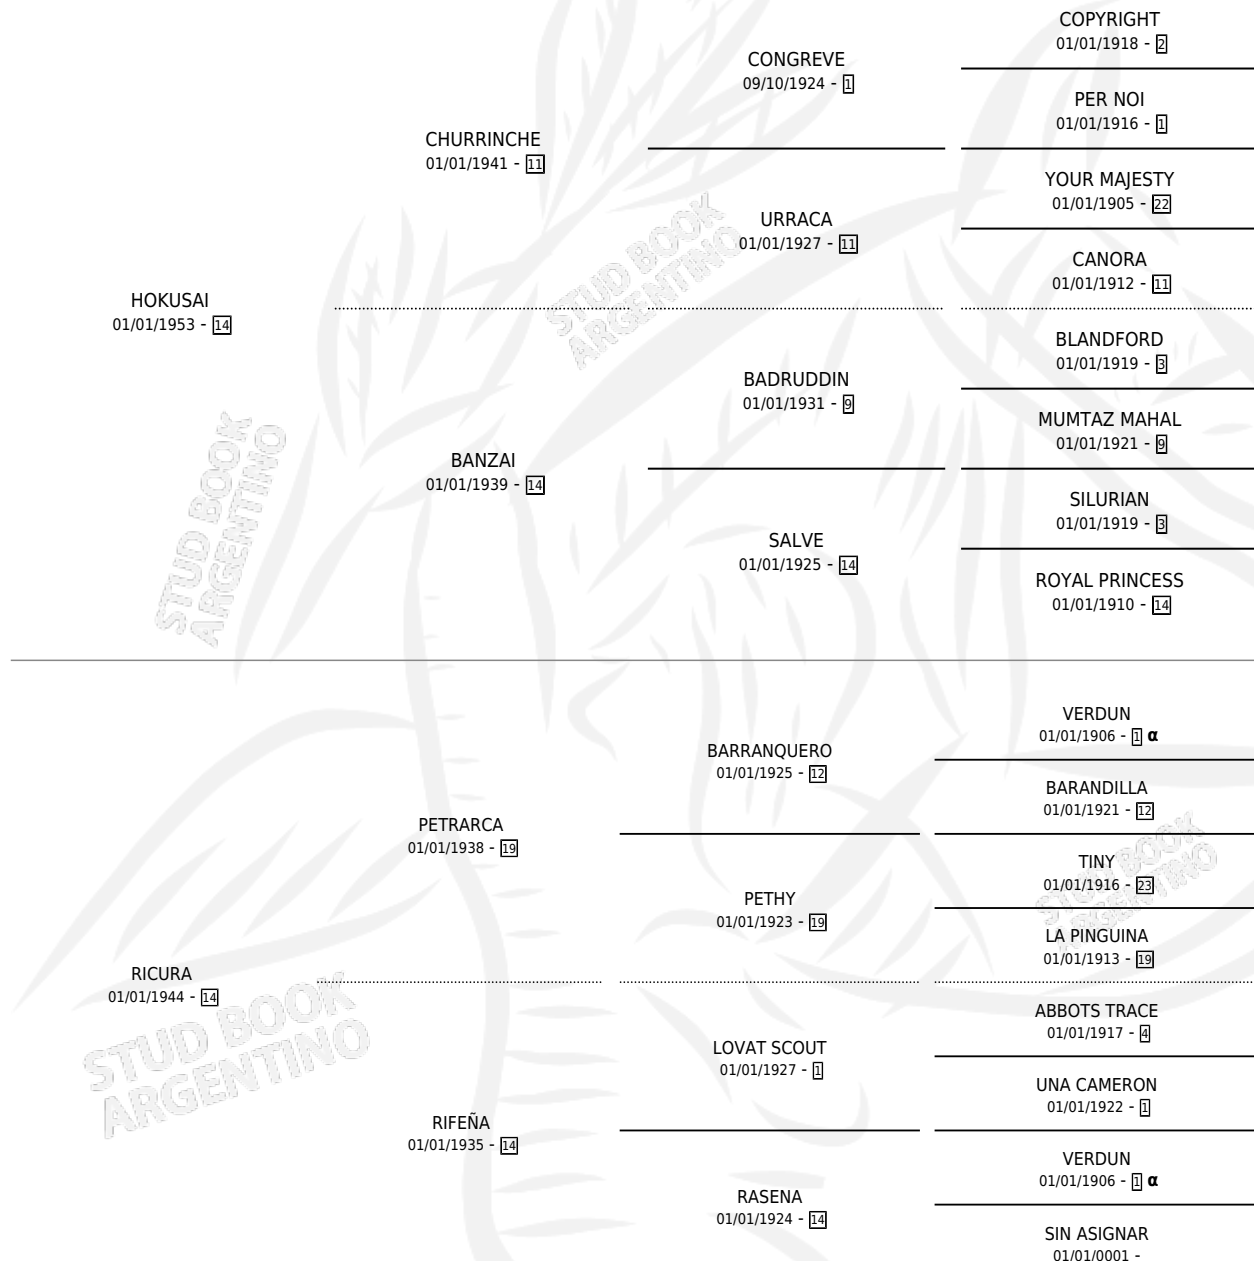

NORA CORA

por HOKUSAI y RICURA por PETRARCA

Argentina · Hembra · Alazan Tostado · SP · 29/09/1962
Familia 14-f · Volumen 24

ESTADO

TIPIFICACIÓN SANGUÍNEA	X
TIPIFICACIÓN POR ADN	X
PASAPORTE	X
IDENTIFICACIÓN POR MICROCHIP	X
REPRODUCTOR	✓

Lugar de nacimiento: Campo particular

Criador: Sin dato

~

HIJOS

	MACHOS	HEMBRAS
9 NACIERON	6	3
2 CORRIERON	2	0
2 GANARON	2	0
0 GANADORES CL	0 GANADORES GR	0 GANADORES G1

PEDIGREE

INBREEDING : α

S

cimientos 9 / Efectividad 64.29%

PADRILLO	PRODUCTO	CRIADOR	1ER SERVICIO	ÚLTIMO SERVICIO
MON CIEL	POYITO (M ZD, 10/09/1967)	SIN DATO		
NORA CORA				
BLOSSOM TIME \emptyset				
Datos oficiales del Stud Book Argentino				
Documento generado el 05/05/2026				
BLOSSOM TIME \emptyset				
BLOSSOM TIME \emptyset				
BLOSSOM TIME	TANTOLIO (M A, 30/10/1978)	SIN DATO		
BLOSSOM TIME	EL CUCO (M A, 01/09/1977)	SIN DATO		
BLOSSOM TIME	TAPUJO (M A, 10/09/1975) •MURIÓ EL 01/07/2007•	SIN DATO		
BLOSSOM TIME	MACIZA (H A, 20/08/1974) •MURIÓ EL 01/07/2006•	SIN DATO		
BLOSSOM TIME	PAJIZO (M AT, 26/09/1972) •MURIÓ EL 01/07/2004•	SIN DATO		
BLOSSOM TIME	LANCIO (M A, 15/10/1970) •MURIÓ EL 01/07/2002•	SIN DATO		
BLOSSOM TIME	CUCADA (H A, 21/10/1969) •MURIÓ EL 01/07/2001•	SIN DATO		
BLOSSOM TIME	SATANASA (H A, 21/10/1968) •MURIÓ EL 04/12/1970•	SIN DATO		
ESPINAZO	\emptyset			