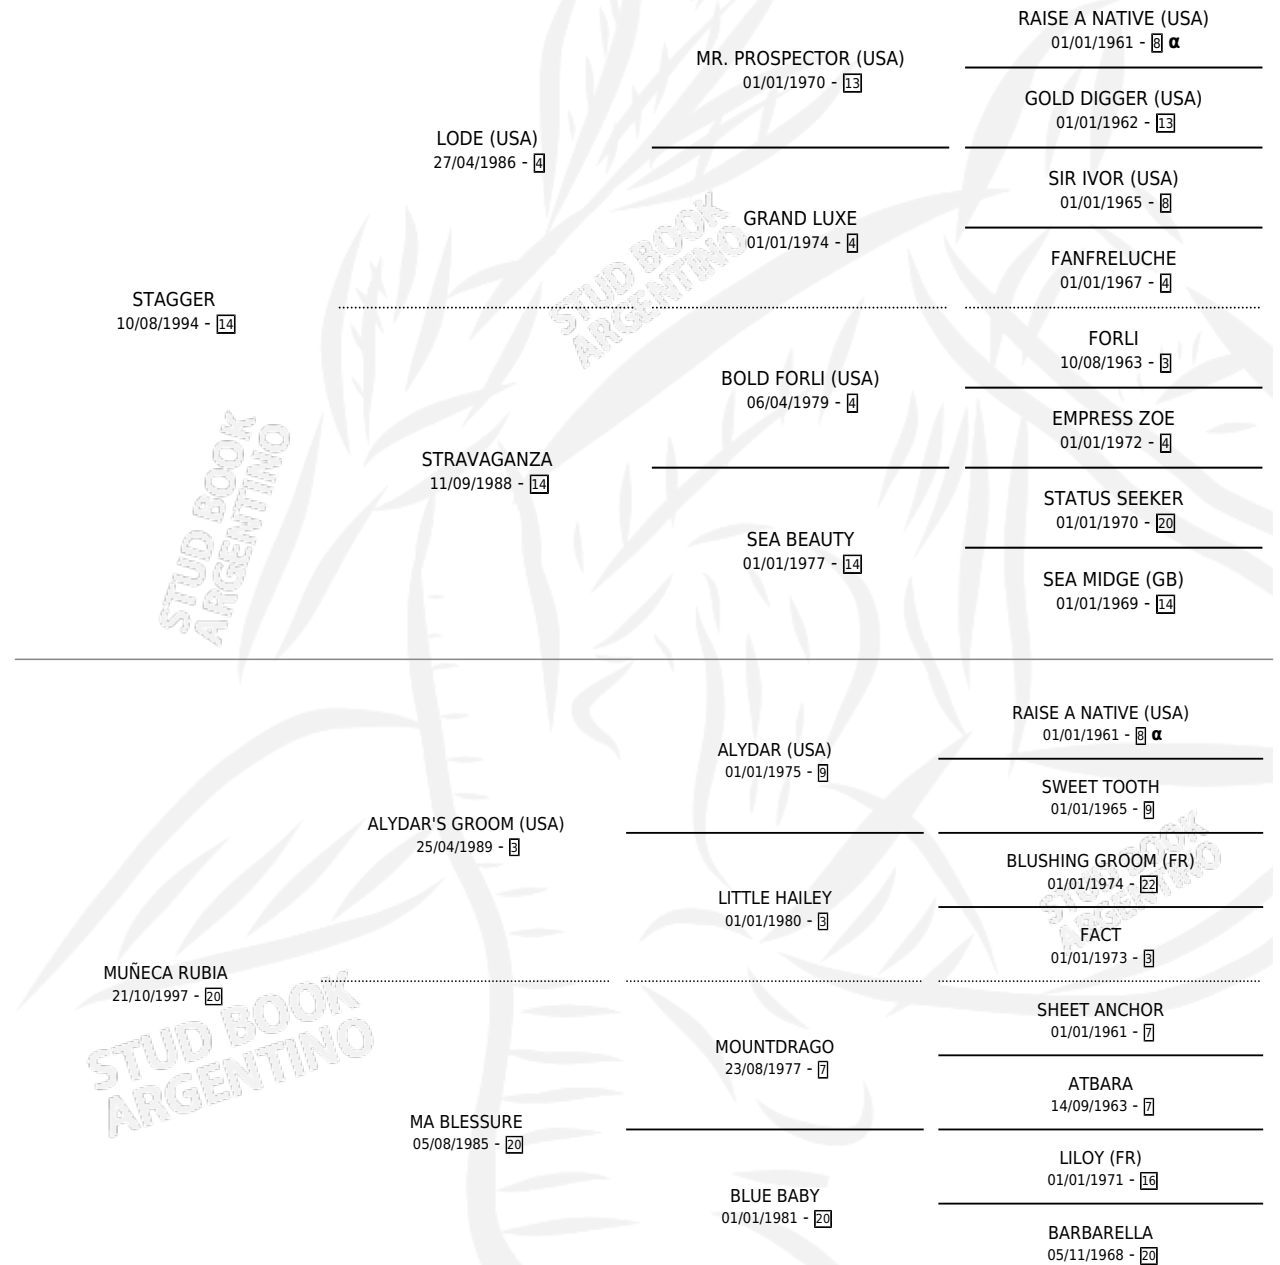

# LUZ RUBIA

por **STAGGER** y **MUÑECA RUBIA** por **ALYDAR'S GROOM**  
(USA)

Argentina · Hembra · Alazan · SP · 22/07/2010  
Familia 20 · Volumen 40

## ESTADO

TIPIFICACIÓN SANGUÍNEA	X
TIPIFICACIÓN POR ADN	X
PASAPORTE	X
IDENTIFICACIÓN POR MICROCHIP	X
REPRODUCTOR	X

**Lugar de nacimiento:** Ranquel

**Criador:** Sin dato

## PEDIGREE

INBREEDING :  $\alpha$