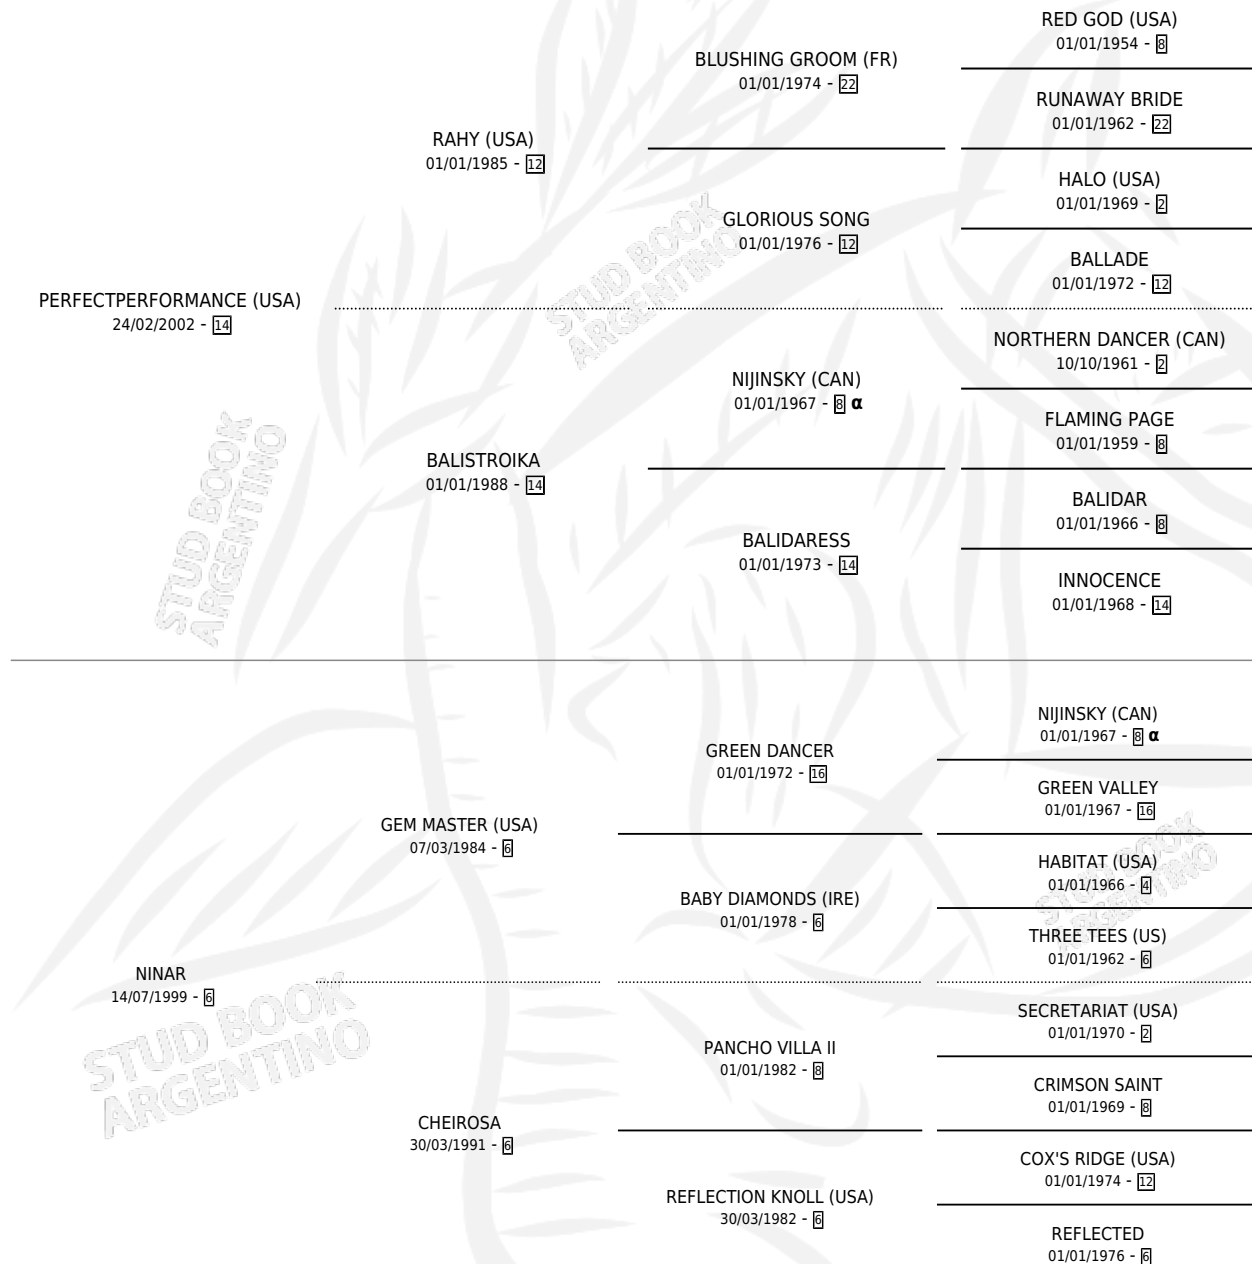

DON BARA

por PERFECTPERFORMANCE (USA) y NINAR por GEM
MASTER (USA)

Argentina · Macho · Alazan · SP · 13/08/2010
Familia 6-d · Volumen 40

ESTADO

TIPIFICACIÓN SANGUÍNEA	X
TIPIFICACIÓN POR ADN	X
PASAPORTE	X
IDENTIFICACIÓN POR MICROCHIP	X
REPRODUCTOR	X

Lugar de nacimiento: San Lorenzo De Areco
Criador: Marull Ramon Alberto

PEDIGREE

INBREEDING : α

DON BARA

Datos oficiales del Stud Book Argentino

Documento generado el 03/05/2026

studbook.org.ar