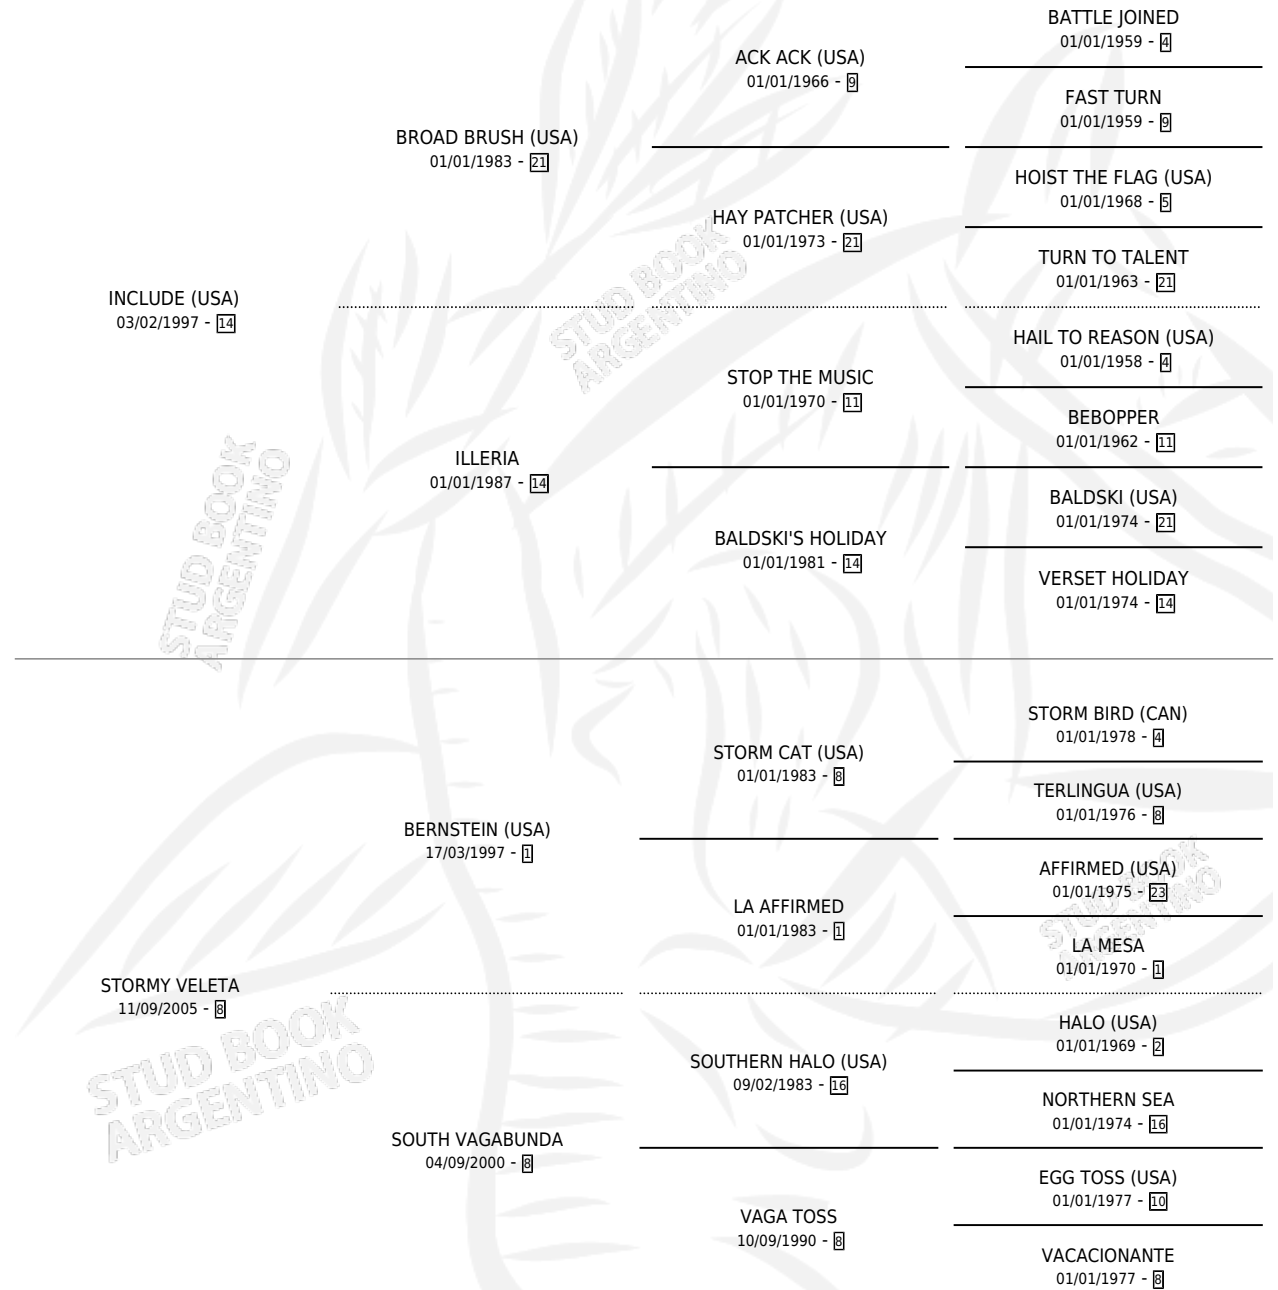

VELADA INC

por **INCLUDE (USA)** y **STORMY VELETA** por **BERNSTEIN (USA)**

Argentina · Hembra · Alazan · SP · 10/08/2010
Familia 8-j · Volumen 40

ESTADO

TIPIFICACIÓN SANGUÍNEA	X
TIPIFICACIÓN POR ADN	✓
PASAPORTE	✓
IDENTIFICACIÓN POR MICROCHIP	✓
REPRODUCTOR	✓

Lugar de nacimiento: La Biznaga
Criador: La Biznaga

~

HIJOS

	MACHOS	HEMBRAS
6 NACIERON	3	3
2 CORRIERON	1	1
2 GANARON	1	1
0 GANADORES CL	0 GANADORES GR	0 GANADORES G1

PEDIGREE