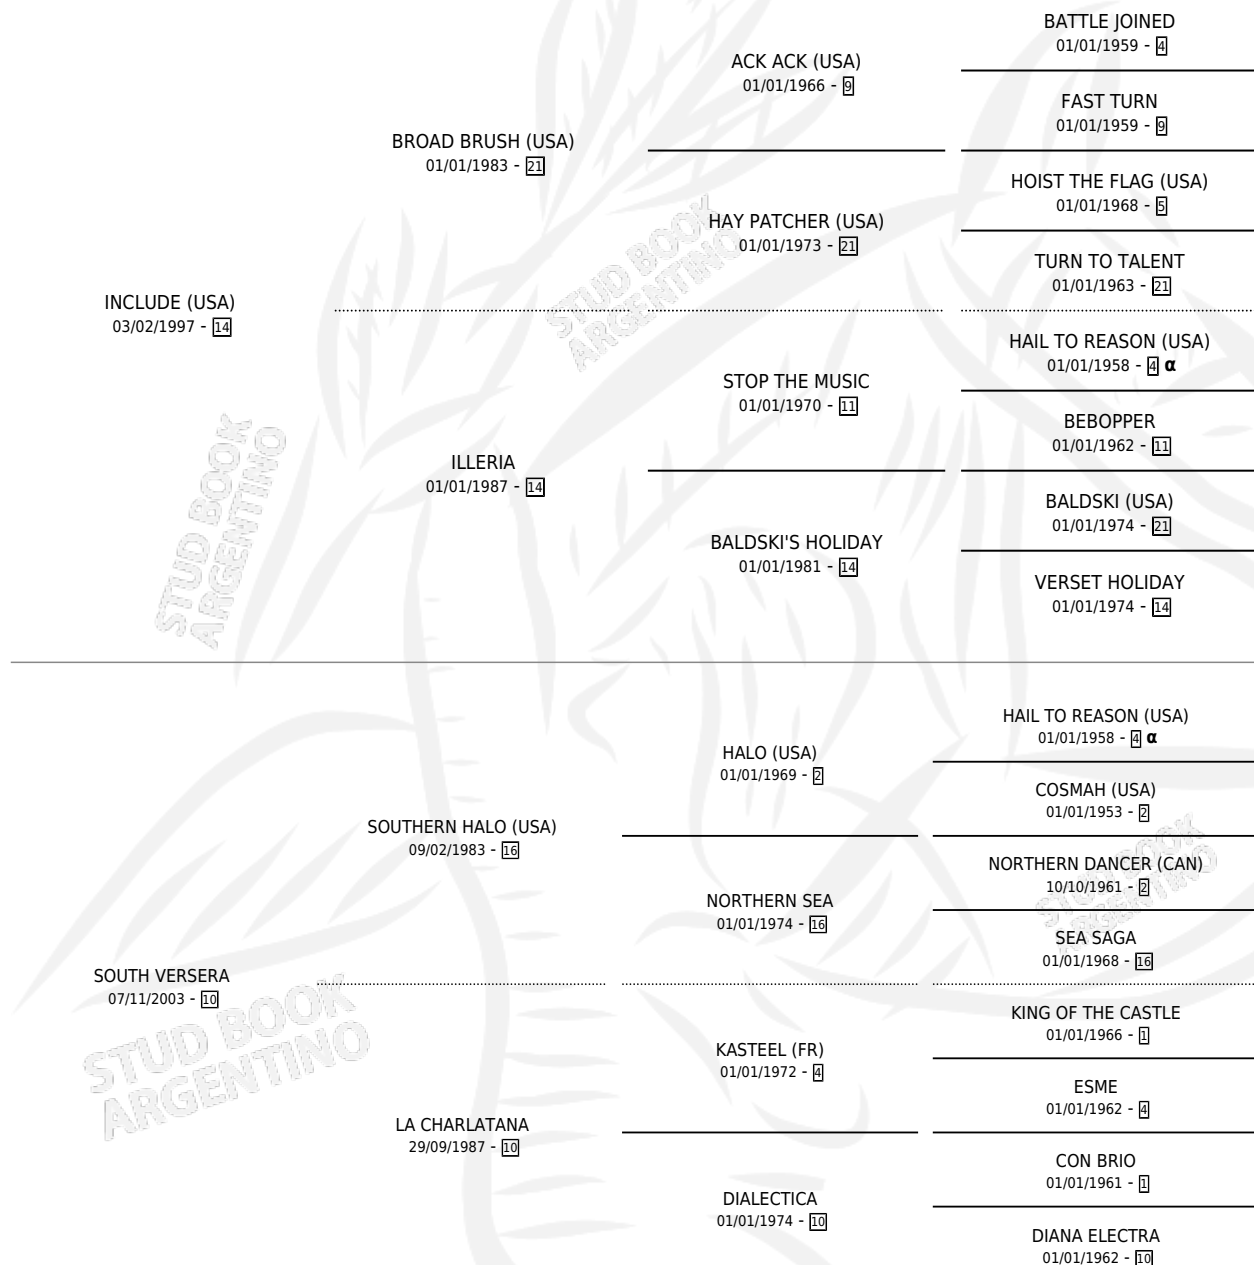

VERSISTA INC

por **INCLUDE (USA)** y **SOUTH VERSERA** por **SOUTHERN HALO (USA)**

Argentina · Hembra · Alazan · SP · 31/07/2010
Familia 10-b · Volumen 40

ESTADO

TIPIFICACIÓN SANGUÍNEA	X
TIPIFICACIÓN POR ADN	✓
PASAPORTE	✓
IDENTIFICACIÓN POR MICROCHIP	✓
REPRODUCTOR	✓

Lugar de nacimiento: La Biznaga
Criador: La Biznaga

~

HIJOS

	MACHOS	HEMBRAS
8 NACIERON	5	3
5 CORRIERON	2	3
3 GANARON	1	2
1 GANADORES CL	1 GANADORES GR	0 GANADORES G1

PEDIGREE

INBREEDING : α

CAMPAÑA

Solo carreras oficiales de Argentina