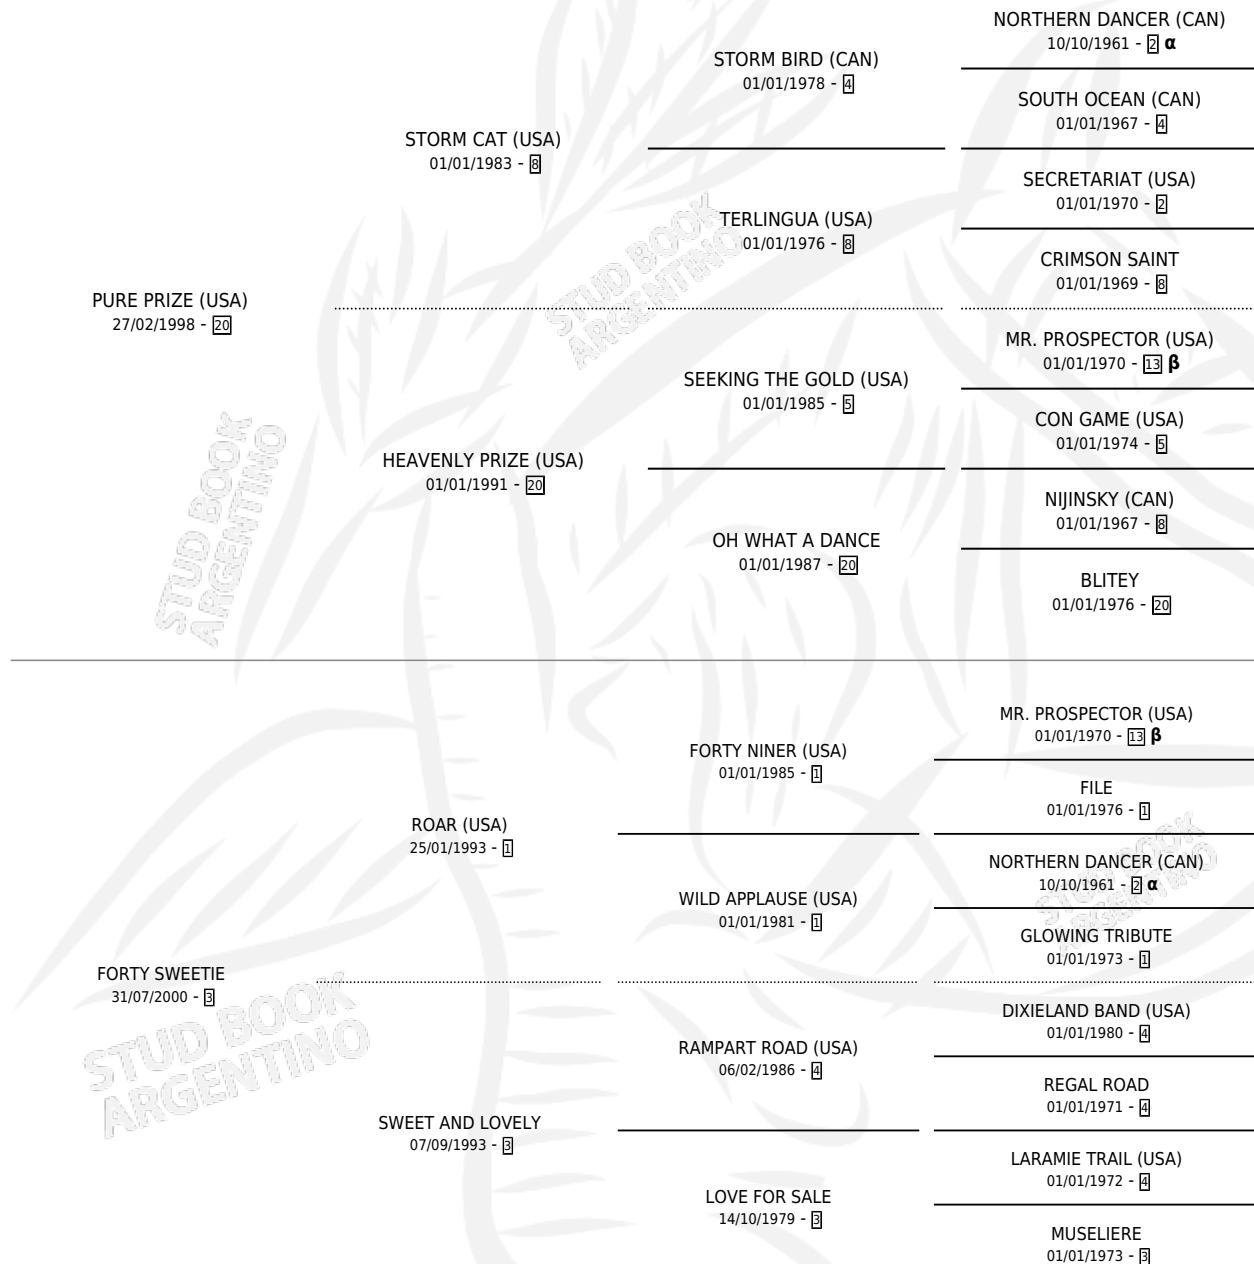

PURE SWISH

por **PURE PRIZE (USA)** y **FORTY SWEETIE** por **ROAR (USA)**

Argentina · Macho · Zaino Doradillo · SP · 31/07/2010
Familia 3-n · Volumen 40

ESTADO

TIPIFICACIÓN SANGUÍNEA	X
TIPIFICACIÓN POR ADN	✓
PASAPORTE	✓
IDENTIFICACIÓN POR MICROCHIP	✓
REPRODUCTOR	X

Lugar de nacimiento: La Biznaga
Criador: La Biznaga

PEDIGREE

INBREEDING : **α,β**

CAMPAÑA

Solo carreras oficiales de Argentina

POR EDAD

EDAD	CC	1°	2°	3°	4°	5°	NP	CLC	CLG	CLCG1	CLGG1	IMPORTE	GANANCIA / CC
3 AÑOS	8	1	0	1	1	2	3	0	0	0	0	\$75,900	\$9,488
4 AÑOS	1	0	0	0	0	1	0	0	0	0	0	\$1,309	\$1,309
5 AÑOS	1	0	1	0	0	0	0	0	0	0	0	\$8,971	\$8,971
6 AÑOS	2	0	0	0	0	0	2	0	0	0	0	\$0	\$0
7 AÑOS	1	0	0	0	0	0	1	0	0	0	0	\$0	\$0
TOTALES	13	1	1	1	1	3	6	0	0	0	0	\$86,180	\$6,629
%		7.7%	7.7%	7.7%	7.7%	23.1%	46.2%	0.0%	0.0%	0.0%	0.0%		

Ganador en Palermo - \$86,180, a los 3 años.

POR DISTANCIA

HIPODROMO	CC	1°	2°	3°	4°	5°	NP	CLC	CLG	CLCG1	CLGG1	IMPORTE
LA PUNTA	5	0	1	0	0	1	3	0	0	0	0	\$10,280
1200 MTS	2	0	0	0	0	1	1	0	0	0	0	\$1,309
1300 MTS	2	0	1	0	0	0	1	0	0	0	0	\$8,971
1000 MTS	1	0	0	0	0	0	1	0	0	0	0	\$0
PALERMO	5	1	0	1	1	1	1	0	0	0	0	\$69,240
1600 MTS	2	0	0	0	1	1	0	0	0	0	0	\$9,440
1800 MTS	1	0	0	0	0	0	1	0	0	0	0	\$0
2000 MTS	1	0	0	1	0	0	0	0	0	0	0	\$14,200
1400 MTS	1	1	0	0	0	0	0	0	0	0	0	\$45,600
SAN ISIDRO	3	0	0	0	0	1	2	0	0	0	0	\$6,660
1400 MTS	1	0	0	0	0	1	0	0	0	0	0	\$4,160
1600 MTS	2	0	0	0	0	0	2	0	0	0	0	\$2,500