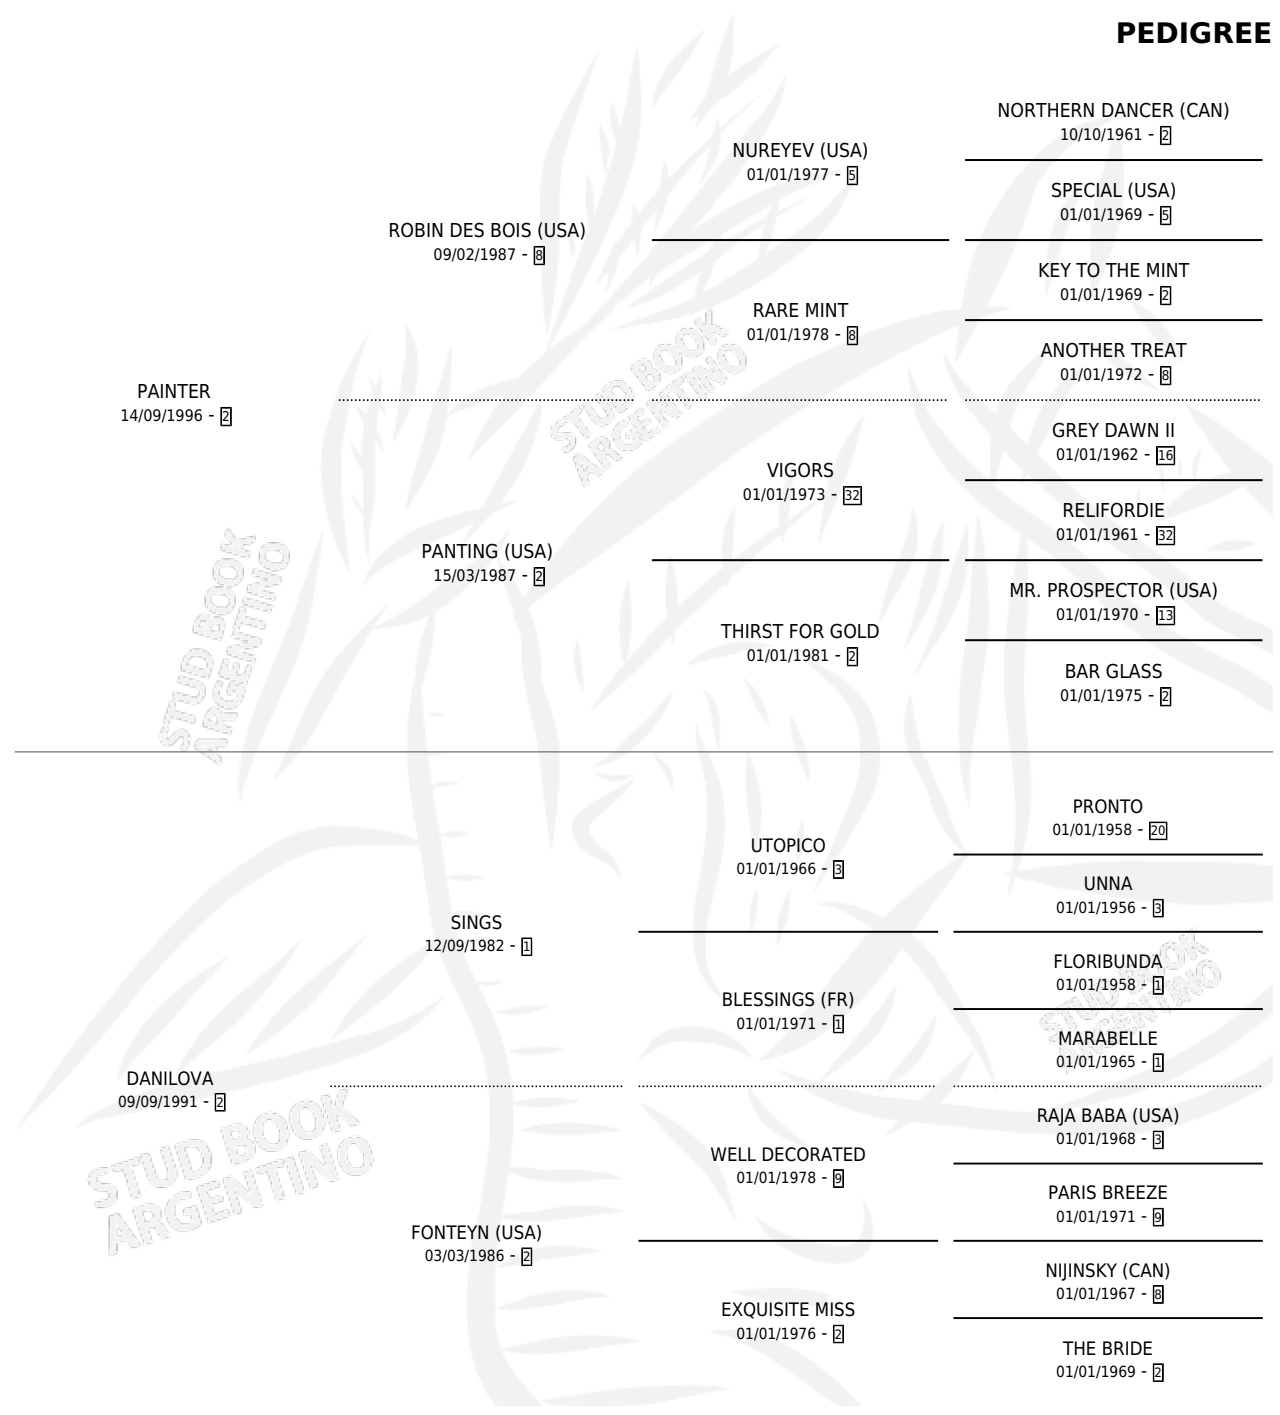

PA' LLEGAR

por PAINTER y DANILOVA por SINGS

Argentina · Macho · Zaino · SP · 18/08/2010
Familia 2-s · Volumen 40

ESTADO

TIPIFICACIÓN SANGUÍNEA	X
TIPIFICACIÓN POR ADN	✓
PASAPORTE	✓
IDENTIFICACIÓN POR MICROCHIP	✓
REPRODUCTOR	X

Lugar de nacimiento: Usasti

Criador: Usasti

PEDIGREE

CAMPAÑA

Solo carreras oficiales de Argentina

POR EDAD

EDAD	CC	1°	2°	3°	4°	5°	NP	CLC	CLG	CLCG1	CLGG1	IMPORTE	GANANCIA / CC
3 AÑOS	1	0	0	0	0	0	1	0	0	0	0	\$0	\$0
4 AÑOS	1	0	0	0	0	1	0	0	0	0	0	\$4,000	\$4,000
TOTALES	2	0	0	0	0	1	1	0	0	0	0	\$4,000	\$2,000
%		0.0%	0.0%	0.0%	0.0%	50.0%	50.0%	0.0%	0.0%	0.0%	0.0%		