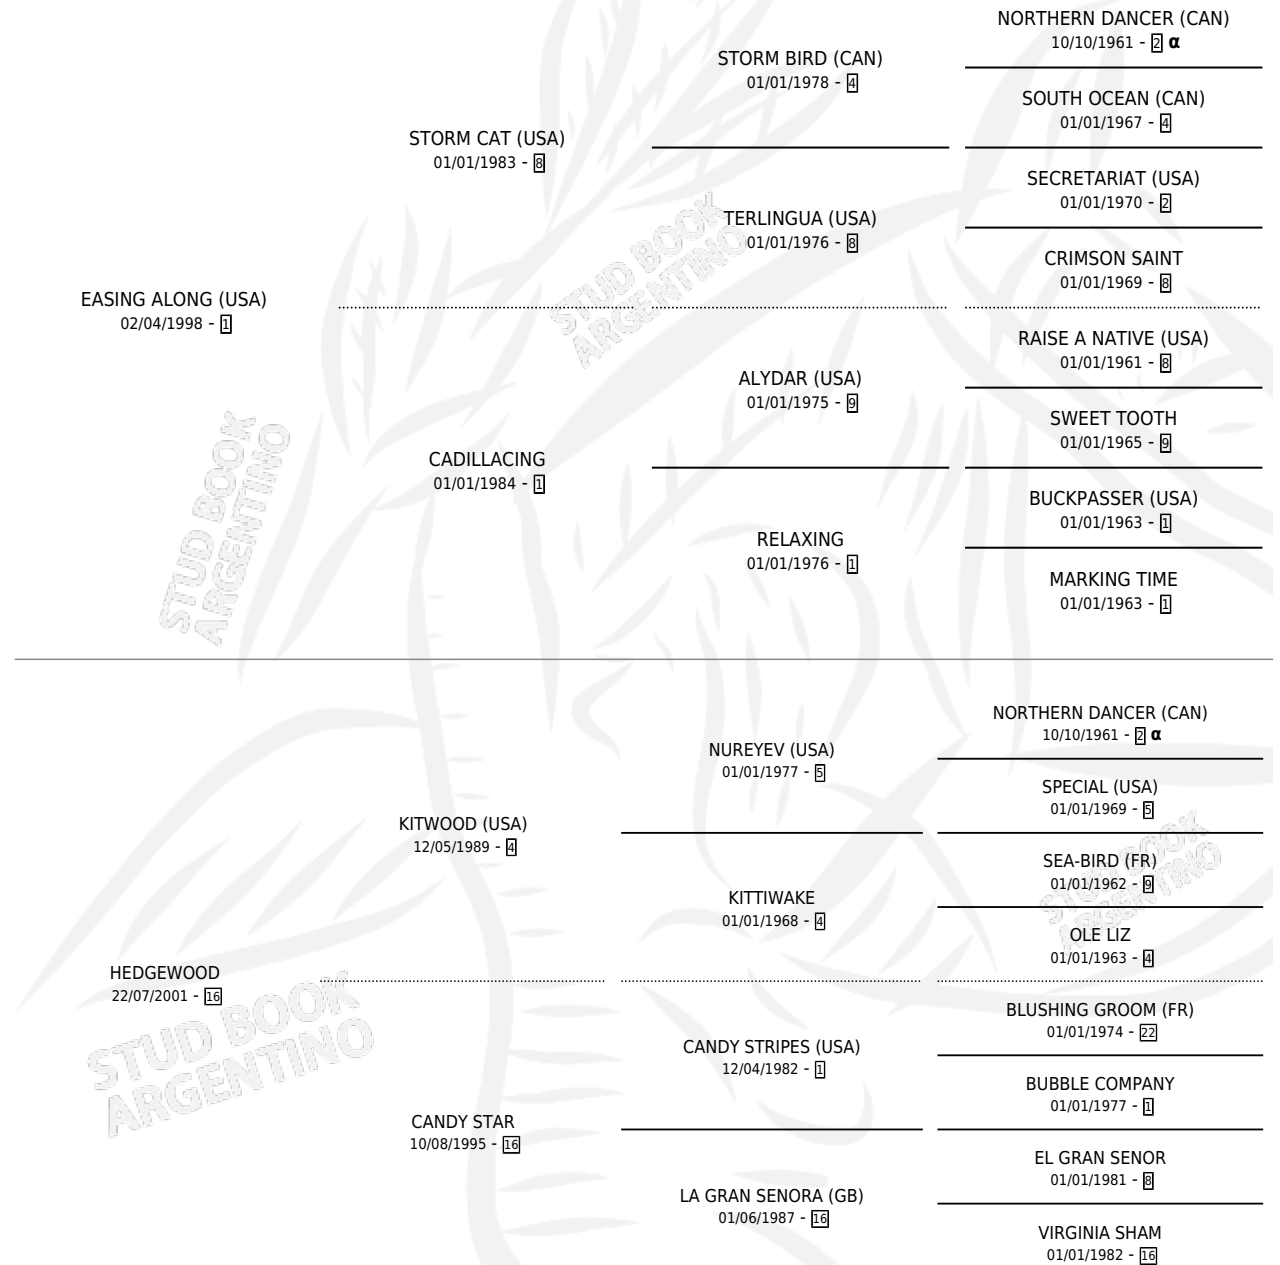

LUNERO CAT

por **EASING ALONG (USA)** y **HEDGEWOOD** por **KITWOOD (USA)**

Argentina · Macho · Alazan · SP · 15/07/2010
Familia 16-b · Volumen 40

ESTADO

TIPIFICACIÓN SANGUÍNEA	X
TIPIFICACIÓN POR ADN	✓
PASAPORTE	✓
IDENTIFICACIÓN POR MICROCHIP	✓
REPRODUCTOR	X

Lugar de nacimiento: San Jose del Socorro
Criador: Vargas Lerena Arturo Gonzalo

PEDIGREE

INBREEDING : α

CAMPAÑA

Solo carreras oficiales de Argentina

POR EDAD

EDAD	CC	1°	2°	3°	4°	5°	NP	CLC	CLG	CLCG1	CLGG1	IMPORTE	GANANCIA / CC
2 AÑOS	5	2	2	0	0	0	1	2	1	1	0	\$241,800	\$48,360
3 AÑOS	4	1	1	0	1	0	1	2	0	0	0	\$88,720	\$22,180
4 AÑOS	1	1	0	0	0	0	0	0	0	0	0	\$60,000	\$60,000
TOTALES	10	4	3	0	1	0	2	4	1	1	0	\$390,520	\$39,052
%		40.0%	30.0%	0.0%	10.0%	0.0%	20.0%	40.0%	25.0%	25.0%	0.0%		

Ganador de 4 carreras en La Plata - \$390,520, a los 2,3 y 4 años, incluso Pedro Goenaga **[G2]**, 2do Jose M. Boquin **[L]**.

POR DISTANCIA

HIPODROMO	CC	1°	2°	3°	4°	5°	NP	CLC	CLG	CLCG1	CLGG1	IMPORTE
LA PLATA	9	4	3	0	1	0	1	2	1	0	0	\$390,520
1200 MTS	3	1	1	0	1	0	0	1	0	0	0	\$86,000
1400 MTS	2	2	0	0	0	0	0	1	1	0	0	\$220,000
1100 MTS	2	0	1	0	0	0	1	0	0	0	0	\$19,520
1000 MTS	2	1	1	0	0	0	0	0	0	0	0	\$65,000
SAN ISIDRO	1	0	0	0	0	0	1	1	0	1	0	\$0
1600 MTS	1	0	0	0	0	0	1	1	0	1	0	\$0