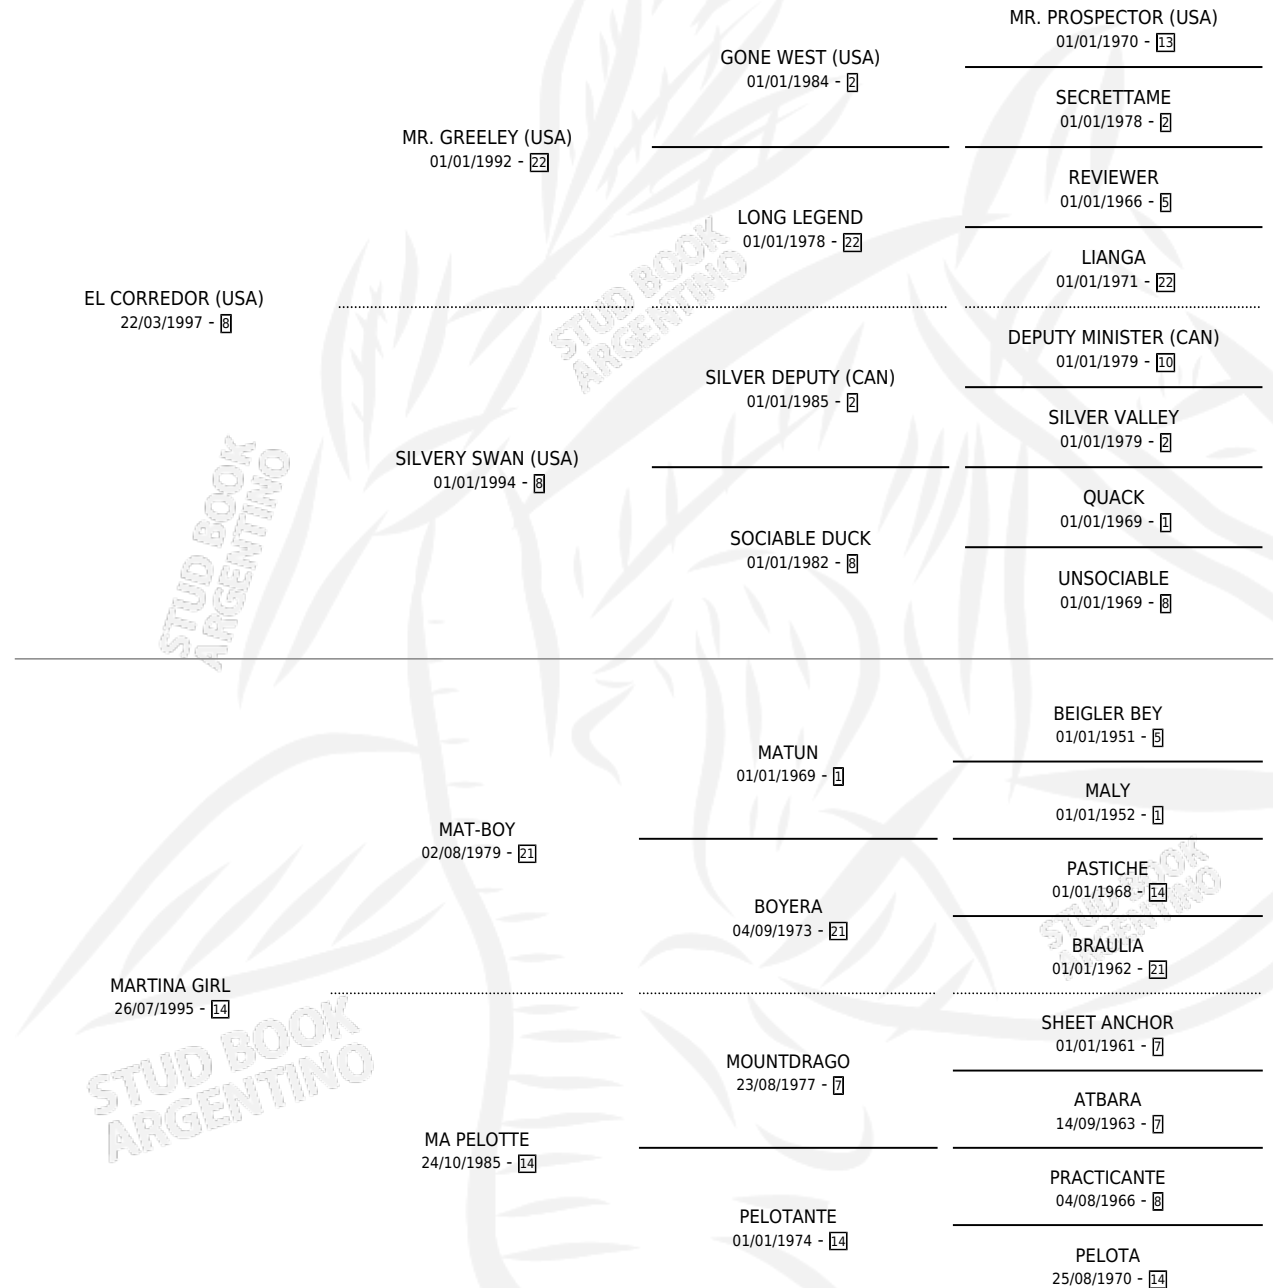

MAGATH

por **EL CORREDOR (USA)** y **MARTINA GIRL** por **MAT-BOY**

Argentina · Macho · Zaino · SP · 05/08/2010
Familia 14-c · Volumen 40

ESTADO

TIPIFICACIÓN SANGUÍNEA	X
TIPIFICACIÓN POR ADN	✓
PASAPORTE	X
IDENTIFICACIÓN POR MICROCHIP	✓
REPRODUCTOR	X

Lugar de nacimiento: La Quebrada

Criador: La Quebrada

PEDIGREE

MAGATH

Datos oficiales del Stud Book Argentino

Documento generado el 14/05/2026

studbook.org.ar