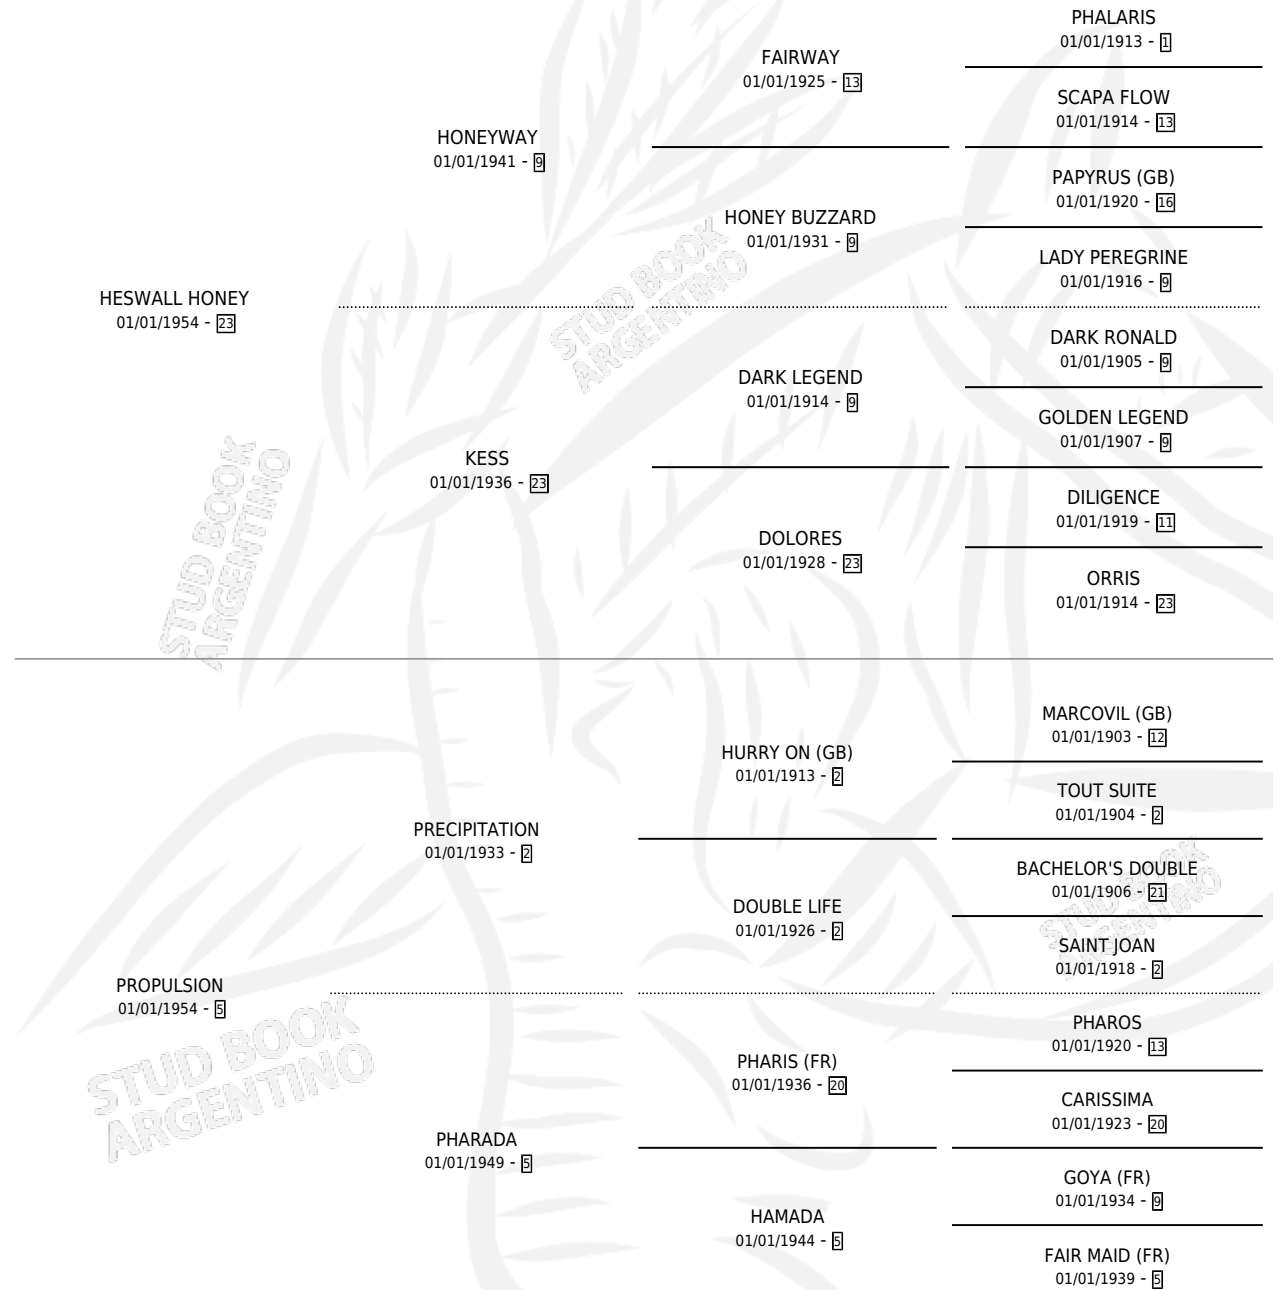

HIGHWAY MOLL (GB)

por HESWALL HONEY y PROPULSION por PRECIPITATION

Gran Bretaña · Hembra · Alazan Tostado · SP ·
01/01/1961
Familia 5-j · Volumen web

ESTADO

TIPIFICACIÓN SANGUÍNEA	X
TIPIFICACIÓN POR ADN	X
PASAPORTE	X
IDENTIFICACIÓN POR MICROCHIP	X
REPRODUCTOR	X

Lugar de nacimiento: Gran Bretaña

Criador: Extranjero

~

HIJOS

	MACHOS	HEMBRAS
1 NACIERON	1	0
1 CORRIERON	1	0
1 GANARON	1	0

0	0	0
GANADORES CL	GANADORES GR	GANADORES G1

PEDIGREE