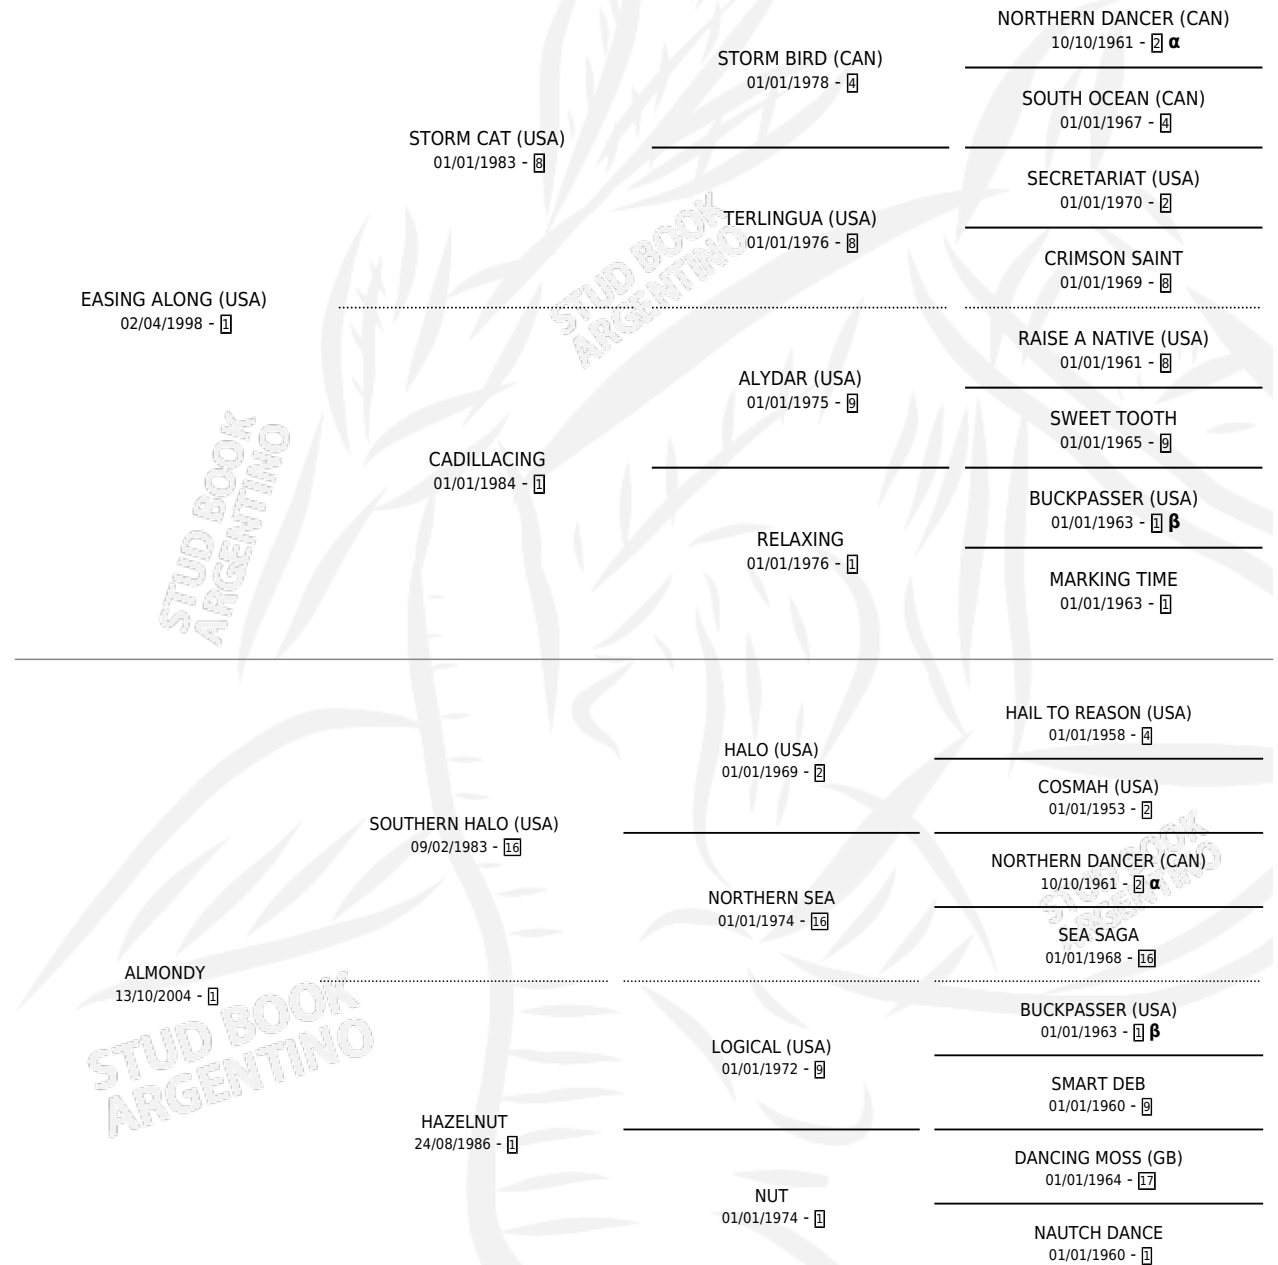

ALMA NEGRA

por **EASING ALONG (USA)** y **ALMONDY** por **SOUTHERN HALO (USA)**

Argentina · Hembra · Zaino · SP · 19/07/2010
Familia 1-m · Volumen 40

ESTADO

TIPIFICACIÓN SANGUÍNEA	X
TIPIFICACIÓN POR ADN	✓
PASAPORTE	✓
IDENTIFICACIÓN POR MICROCHIP	✓
REPRODUCTOR	✓

Lugar de nacimiento: La Quebrada
Criador: La Quebrada

~

HIJOS

	MACHOS	HEMBRAS
1 NACIERON	0	1
SIN ACTUACIONES		

PEDIGREE

INBREEDING : **α,β**