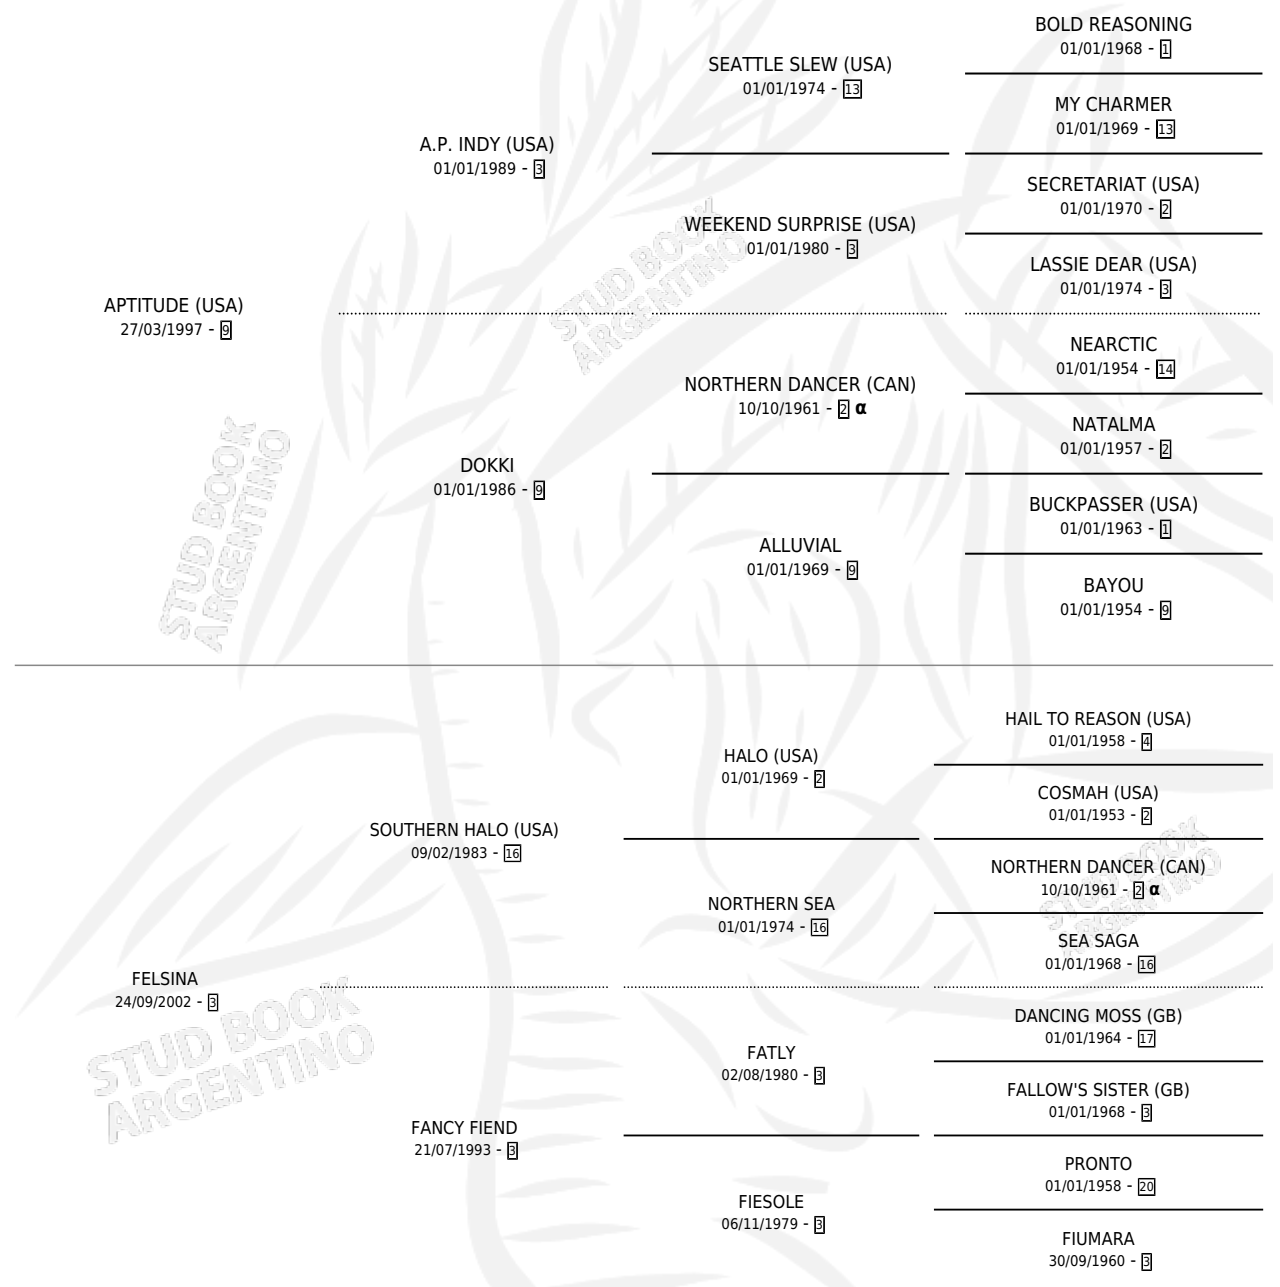

FIUMATA

por **APTITUDE (USA)** y **FELSINA** por **SOUTHERN HALO (USA)**

Argentina · Hembra · Zaino · SP · 09/08/2010
Familia 3-b · Volumen 40

ESTADO

TIPIFICACIÓN SANGUÍNEA	X
TIPIFICACIÓN POR ADN	✓
PASAPORTE	✓
IDENTIFICACIÓN POR MICROCHIP	✓
REPRODUCTOR	X

Lugar de nacimiento: La Quebrada
Criador: La Quebrada

PEDIGREE

INBREEDING : α

CAMPAÑA

Solo carreras oficiales de Argentina

POR EDAD

EDAD	CC	1°	2°	3°	4°	5°	NP	CLC	CLG	CLCG1	CLGG1	IMPORTE	GANANCIA / CC
3 AÑOS	1	0	0	0	0	0	1	0	0	0	0	\$0	\$0
TOTALES	1	0	0	0	0	0	1	0	0	0	0	\$0	\$0
%		0.0%	0.0%	0.0%	0.0%	0.0%	100%	0.0%	0.0%	0.0%	0.0%		