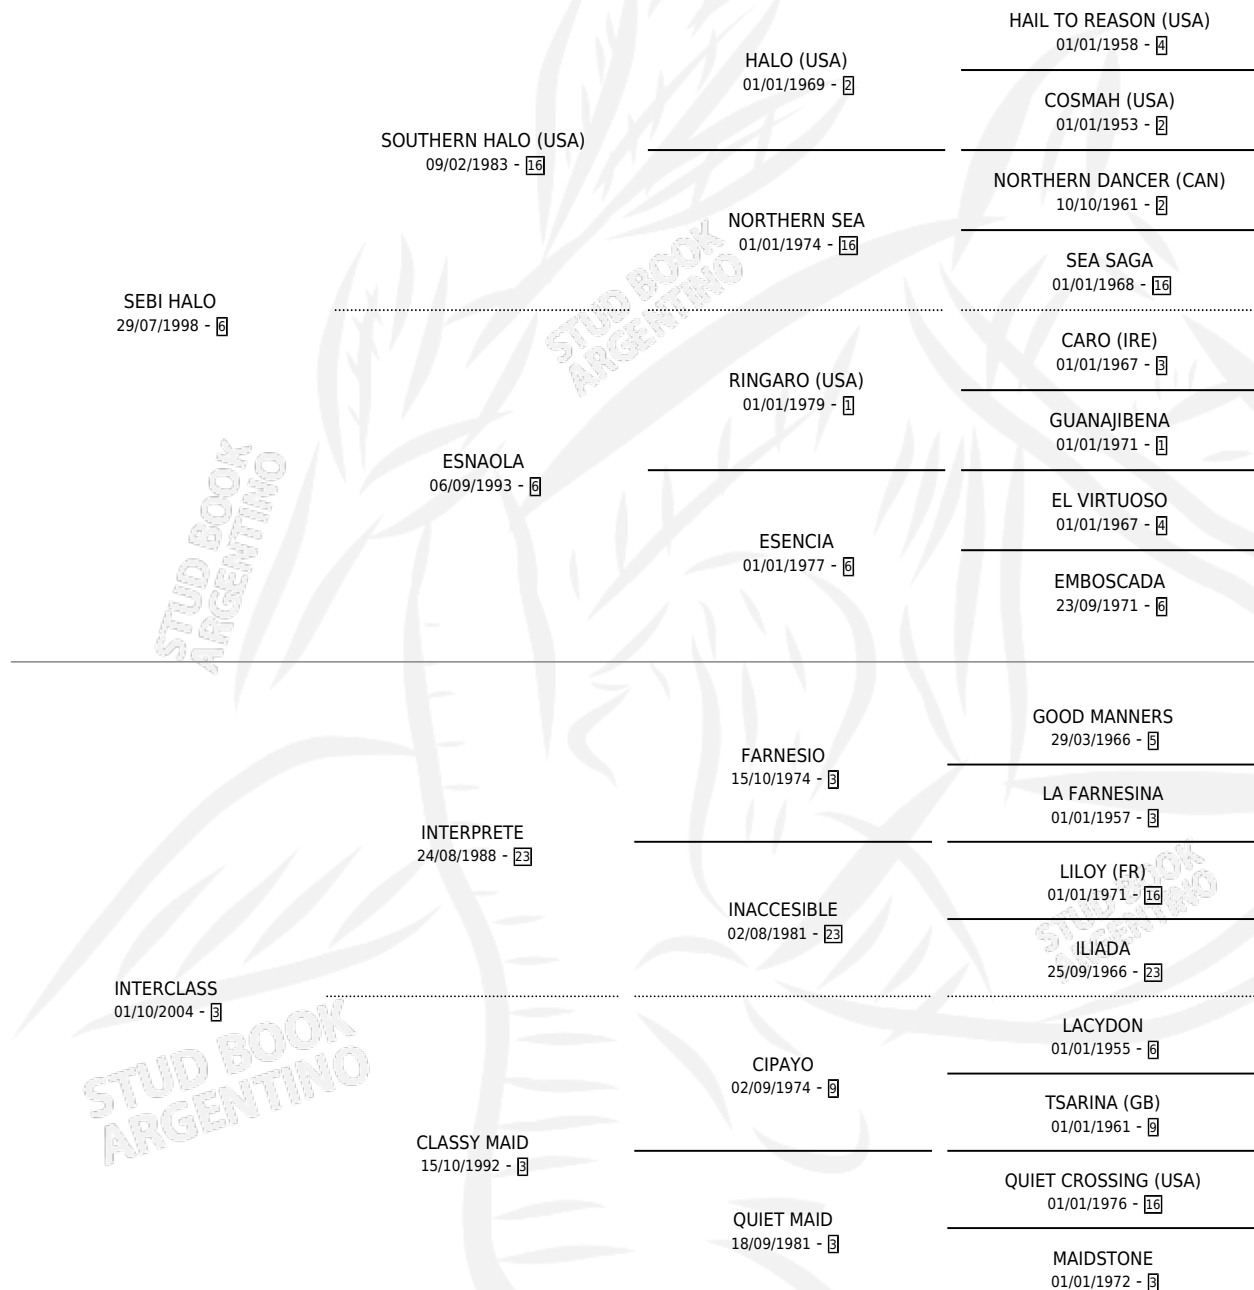

SOPHIA'S CLASS

por SEBI HALO y INTERCLASS por INTERPRETE

Argentina · Hembra · Zaino · SP · 07/08/2010
Familia 3-j · Volumen 40

ESTADO

TIPIFICACIÓN SANGUÍNEA	X
TIPIFICACIÓN POR ADN	✓
PASAPORTE	✓
IDENTIFICACIÓN POR MICROCHIP	✓
REPRODUCTOR	✓

Lugar de nacimiento: El Paraiso

Criador: El Paraiso

PEDIGREE