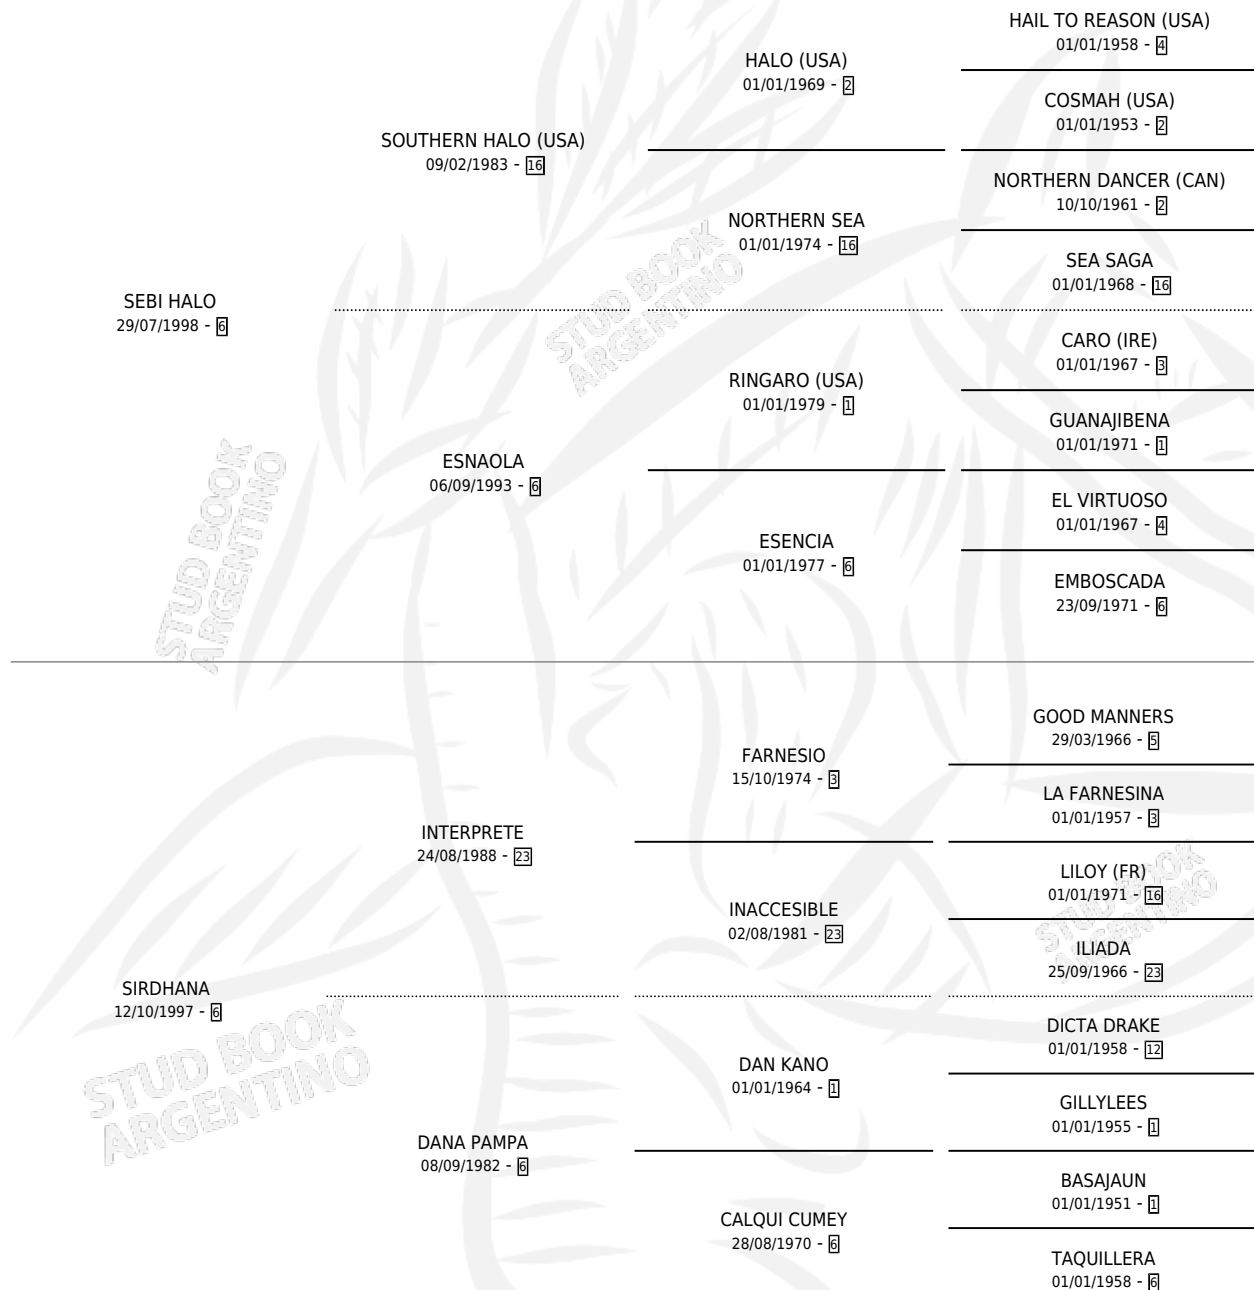

SETHUNYA

por SEBI HALO y SIRDHANA por INTERPRETE

Argentina · Hembra · Zaino Doradillo · SP · 08/08/2010
Familia 6-e · Volumen 40

ESTADO

TIPIFICACIÓN SANGUÍNEA	X
TIPIFICACIÓN POR ADN	✓
PASAPORTE	✓
IDENTIFICACIÓN POR MICROCHIP	✓
REPRODUCTOR	✓

Lugar de nacimiento: El Paraiso

Criador: El Paraiso

~

HIJOS

	MACHOS	HEMBRAS
8 NACIERON	2	6
3 CORRIERON	0	3
2 GANARON	0	2
0 GANADORES CL	0 GANADORES GR	0 GANADORES G1

PEDIGREE

CAMPAÑA

Solo carreras oficiales de Argentina