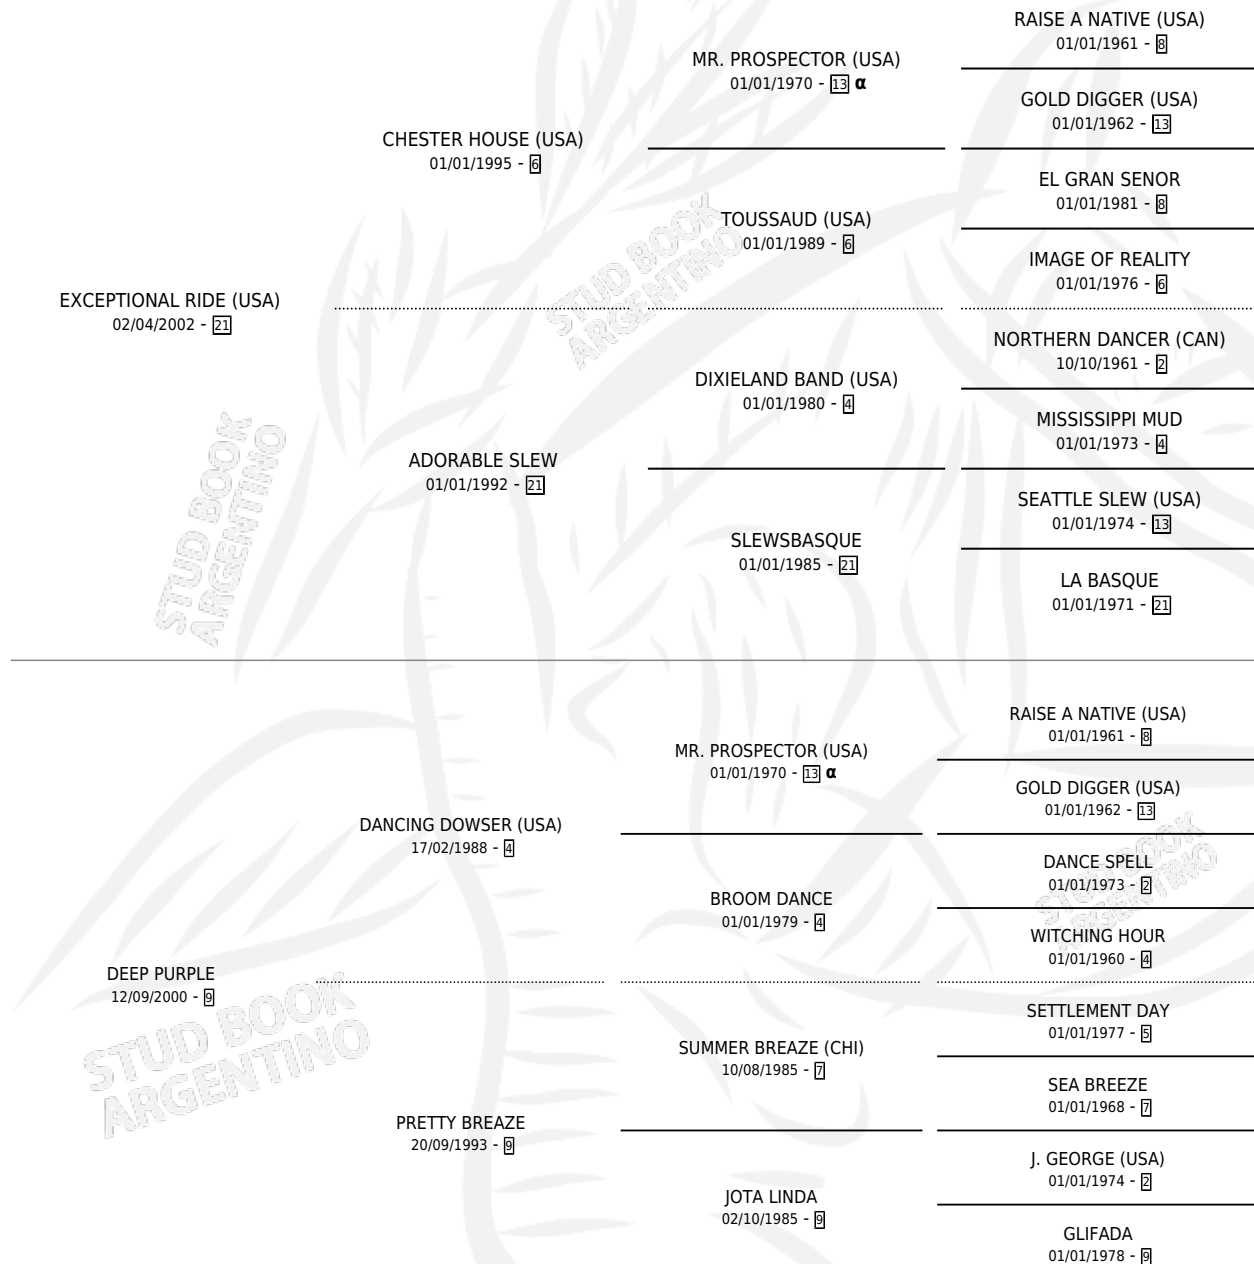

DEEP RIDE

por **EXCEPTIONAL RIDE (USA)** y **DEEP PURPLE** por **DANCING DOWSER (USA)**

Argentina · Hembra · Zaino · SP · 24/07/2010
Familia 9-g · Volumen 40

ESTADO

TIPIFICACIÓN SANGUÍNEA	X
TIPIFICACIÓN POR ADN	X
PASAPORTE	X
IDENTIFICACIÓN POR MICROCHIP	X
REPRODUCTOR	X

Lugar de nacimiento: Los Nogales

Criador: Los Nogales

PEDIGREE

INBREEDING : α

DEEP RIDE

Datos oficiales del Stud Book Argentino

Documento generado el 24/04/2026

studbook.org.ar