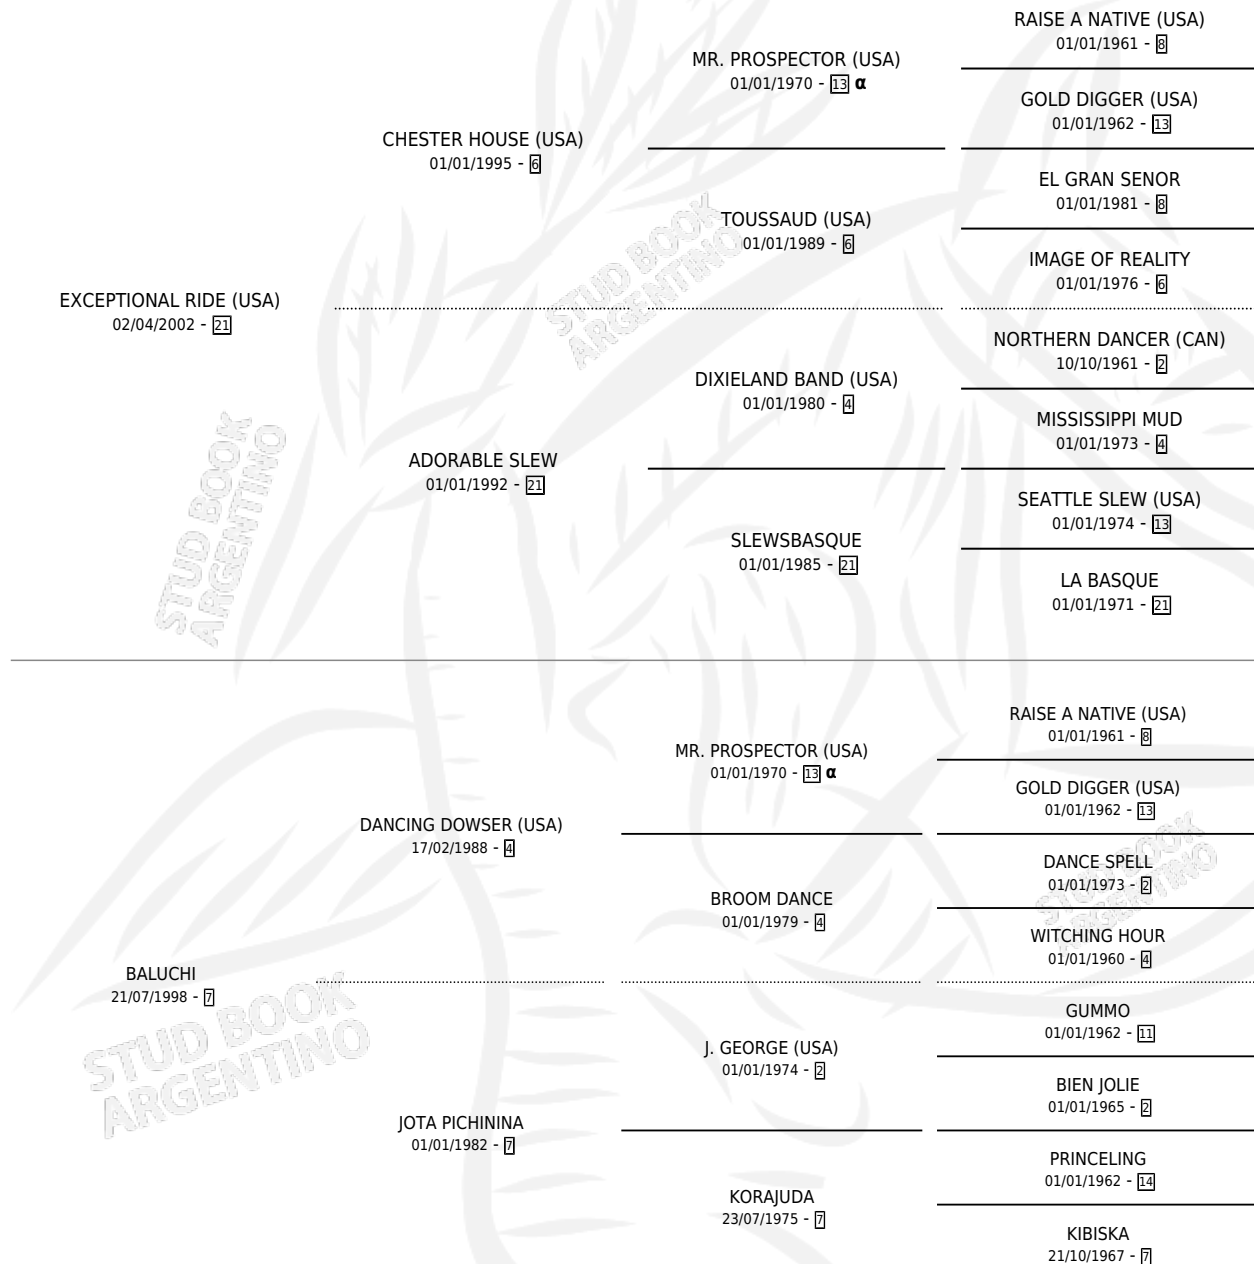

BOLICHE RIDE

por **EXCEPTIONAL RIDE (USA)** y **BALUCHI** por **DANCING DOWSER (USA)**

Argentina · Macho · Zaino Doradillo · SP · 29/07/2010
Familia 7-f · Volumen 40

ESTADO

TIPIFICACIÓN SANGUÍNEA	X
TIPIFICACIÓN POR ADN	✓
PASAPORTE	✓
IDENTIFICACIÓN POR MICROCHIP	✓
REPRODUCTOR	X

Lugar de nacimiento: Los Nogales

Criador: Los Nogales

PEDIGREE

INBREEDING : α

CAMPAÑA

Solo carreras oficiales de Argentina

POR EDAD

EDAD	CC	1°	2°	3°	4°	5°	NP	CLC	CLG	CLCG1	CLGG1	IMPORTE	GANANCIA / CC
4 AÑOS	2	0	0	0	0	0	2	0	0	0	0	\$0	\$0
TOTALES	2	0	0	0	0	0	2	0	0	0	0	\$0	\$0
%		0.0%	0.0%	0.0%	0.0%	0.0%	100%	0.0%	0.0%	0.0%	0.0%		

No placés en San Isidro y La Plata en 2 carreras disputadas.

POR DISTANCIA

HIPODROMO	CC	1°	2°	3°	4°	5°	NP	CLC	CLG	CLCG1	CLGG1	IMPORTE
SAN ISIDRO	1	0	0	0	0	0	1	0	0	0	0	\$0
1200 MTS	1	0	0	0	0	0	1	0	0	0	0	\$0
LA PLATA	1	0	0	0	0	0	1	0	0	0	0	\$0
1200 MTS	1	0	0	0	0	0	1	0	0	0	0	\$0