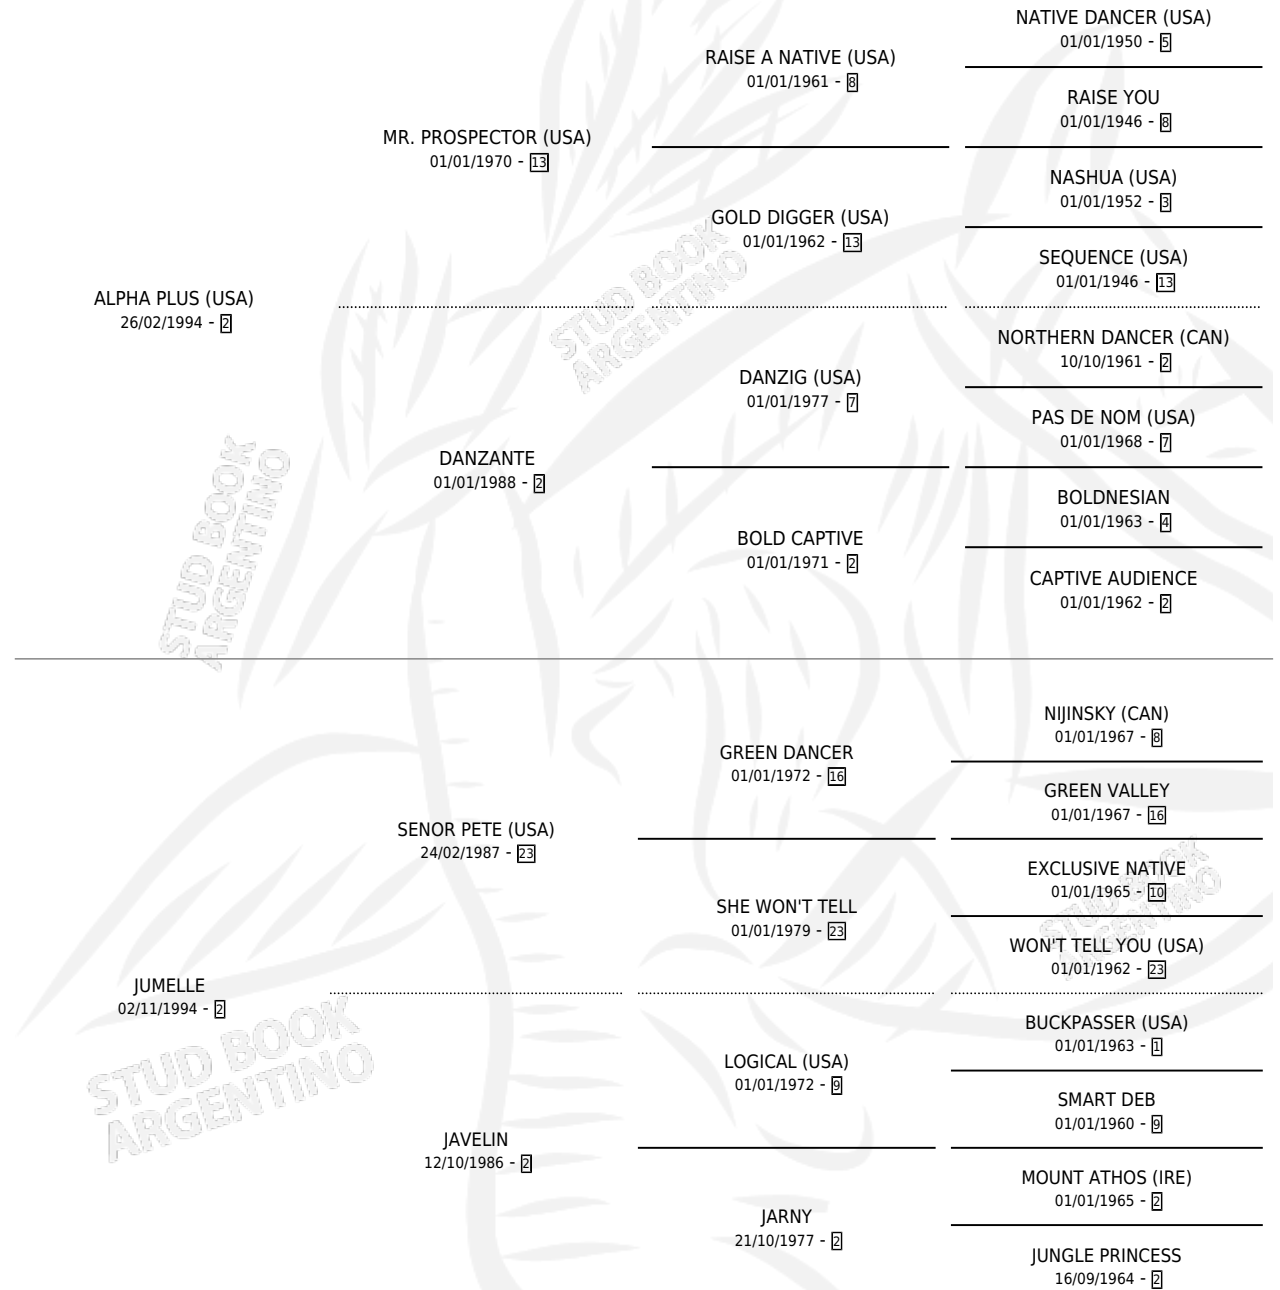

LA JURADO

por **ALPHA PLUS (USA)** y **JUMELLE** por **SENOR PETE (USA)**

Argentina · Hembra · Zaino · SP · 07/08/2010
Familia 2-g · Volumen 40

ESTADO

TIPIFICACIÓN SANGUÍNEA	X
TIPIFICACIÓN POR ADN	✓
PASAPORTE	✓
IDENTIFICACIÓN POR MICROCHIP	✓
REPRODUCTOR	X

Lugar de nacimiento: Don Florentino
Criador: Don Florentino

PEDIGREE

LA JURADO

Datos oficiales del Stud Book Argentino

Documento generado el 14/05/2026

studbook.org.ar