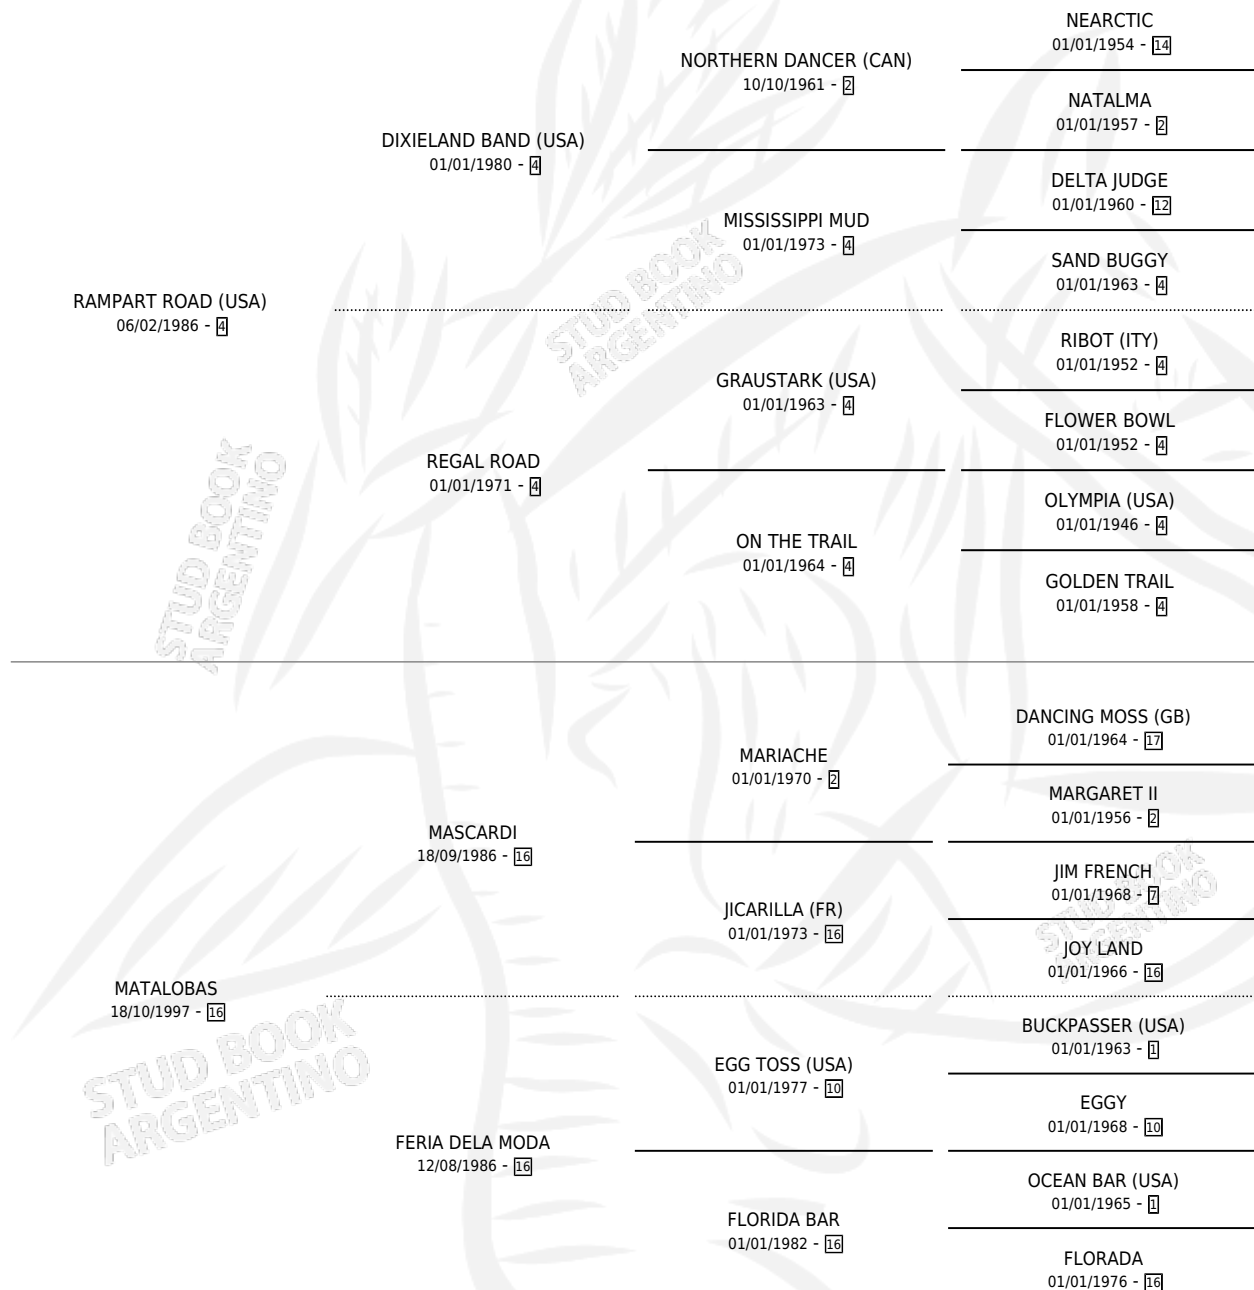

VICTORIO ROAD

por **RAMPART ROAD (USA)** y **MATALOBAS** por **MASCARDI**

Argentina · Macho · Zaino · SP · 07/08/2010
Familia 16-e · Volumen 40

ESTADO

TIPIFICACIÓN SANGUÍNEA	X
TIPIFICACIÓN POR ADN	✓
PASAPORTE	✓
IDENTIFICACIÓN POR MICROCHIP	✓
REPRODUCTOR	X

Lugar de nacimiento: Don Florentino

Criador: Don Florentino

PEDIGREE

VICTORIO ROAD

Datos oficiales del Stud Book Argentino

Documento generado el 07/05/2026

studbook.org.ar