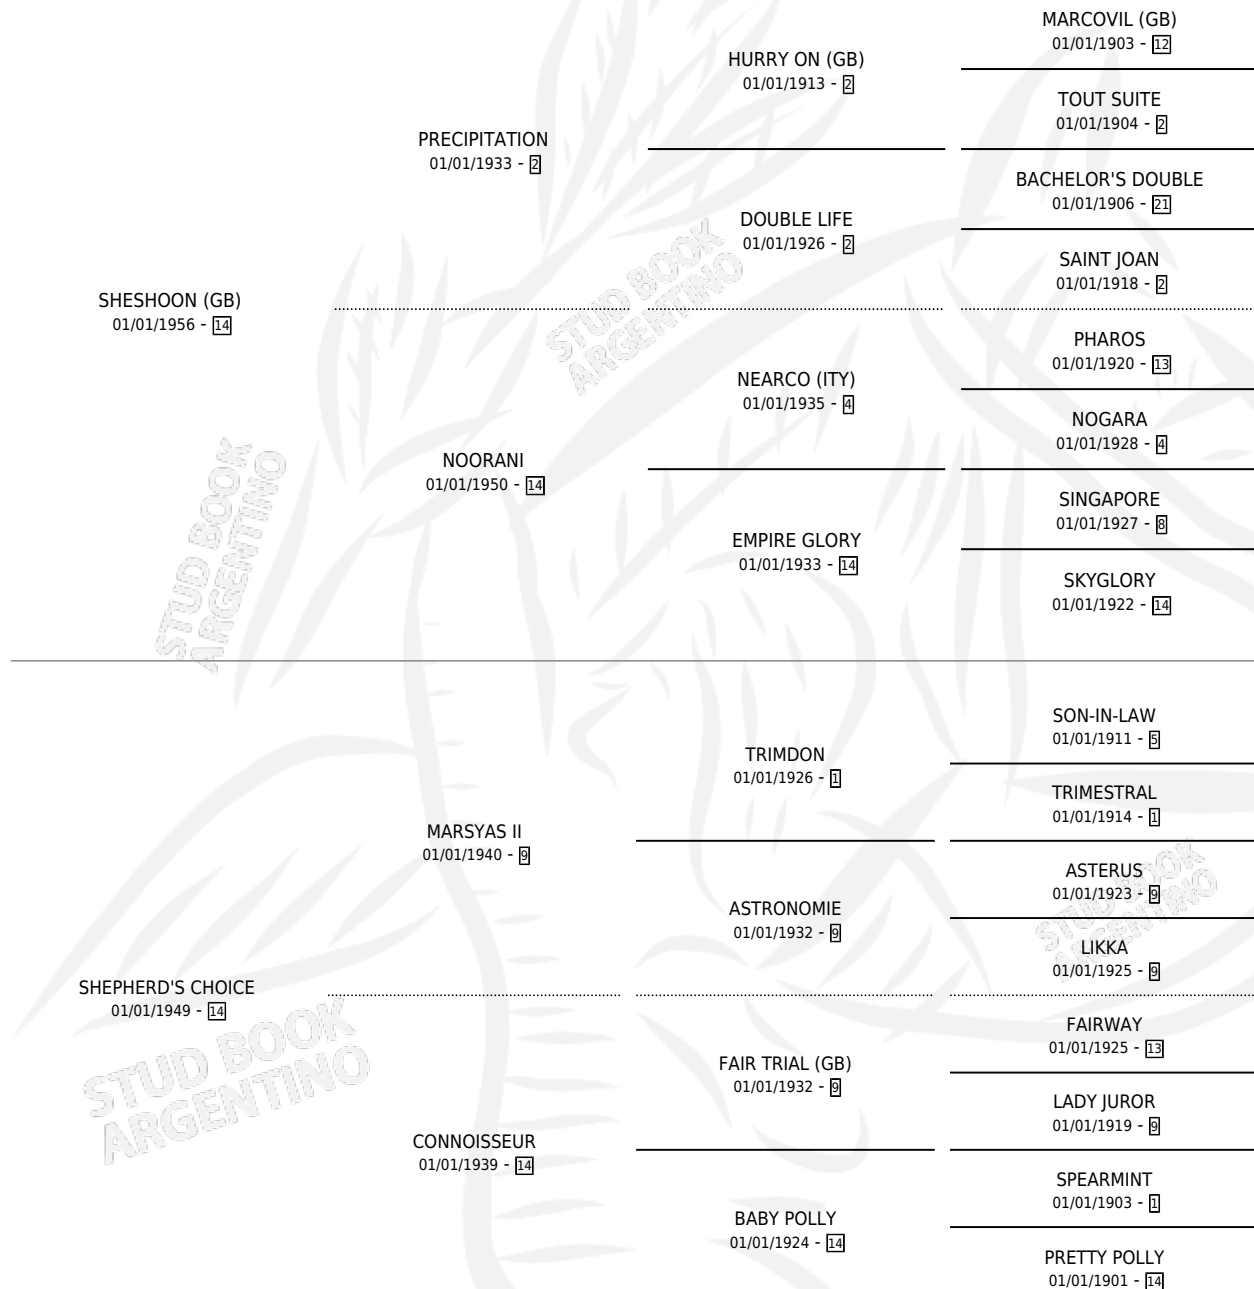

POLLY'S LEGEND (GB)

por SHESHOOON (GB) y SHEPHERD'S CHOICE por
MARSYAS II

Gran Bretaña · Hembra · Alazan · SP · 01/01/1966
Familia 14-c · Volumen web

ESTADO

TIPIFICACIÓN SANGUÍNEA	X
TIPIFICACIÓN POR ADN	X
PASAPORTE	X
IDENTIFICACIÓN POR MICROCHIP	X
REPRODUCTOR	✓

Lugar de nacimiento: Gran Bretaña

Criador: Extranjero

~

HIJOS

	MACHOS	HEMBRAS
4 NACIERON	3	1
3 CORRIERON	3	0
2 GANARON	2	0

0	0	0
GANADORES CL	GANADORES GR	GANADORES G1

PEDIGREE

S

mientos 1 / Efectividad 11.11%

PADRILLO	PRODUCTO	CRIADOR	1ER SERVICIO	ÚLTIMO SERVICIO
MASPICANTE	Ø		26/10/1988	27/10/1988
POLLY'S LEGEND (GB)				
MASPICANTE	PRIMERO YO (M Z, 18/10/1988)	SIN DATO	24/10/1987	26/10/1987
Datos oficiales del Stud Book Argentino				
FILER	Ø		14/09/1986	10/12/1986
UN REITRE (FR)	Ø		29/03/1986	30/04/1986
SIN ASIGNAR	Ø		31/12/1985	31/12/1985
UN REITRE (FR)	Ø			
UN REITRE (FR)	Ø			
ARTFUL (FR)	Ø			
UN REITRE (FR)	Ø			