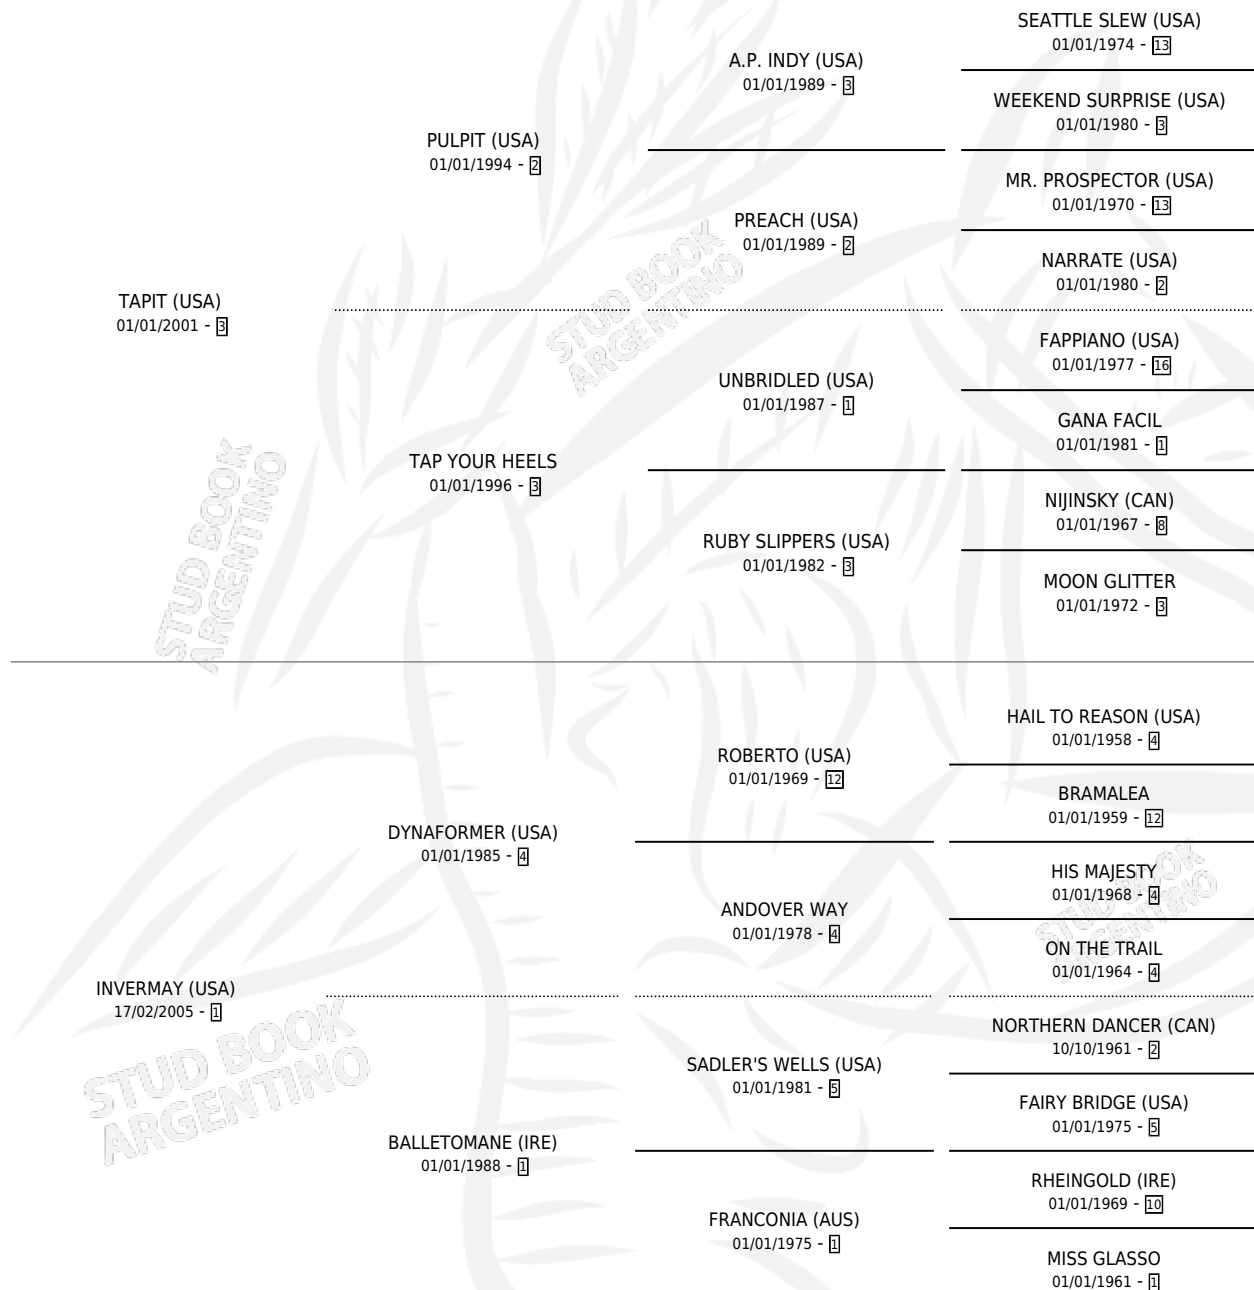

# KANETOSHI PARISH

por TAPIT (USA) y INVERMAY (USA) por DYNAFORMER (USA)

Argentina · Hembra · Tordillo · SP · 06/08/2010  
Familia 1 · Volumen 40

## ESTADO

TIPIFICACIÓN SANGUÍNEA	X
TIPIFICACIÓN POR ADN	✓
PASAPORTE	X
IDENTIFICACIÓN POR MICROCHIP	✓
REPRODUCTOR	X

**Lugar de nacimiento:** Nacion Irlanda  
**Criador:** Nacion Irlanda

## EXPORTACIÓN / IMPORTACIÓN

FECHA	MOVIMIENTO	PAÍS
21/06/2011	EXPORTADO	AUSTRALIA