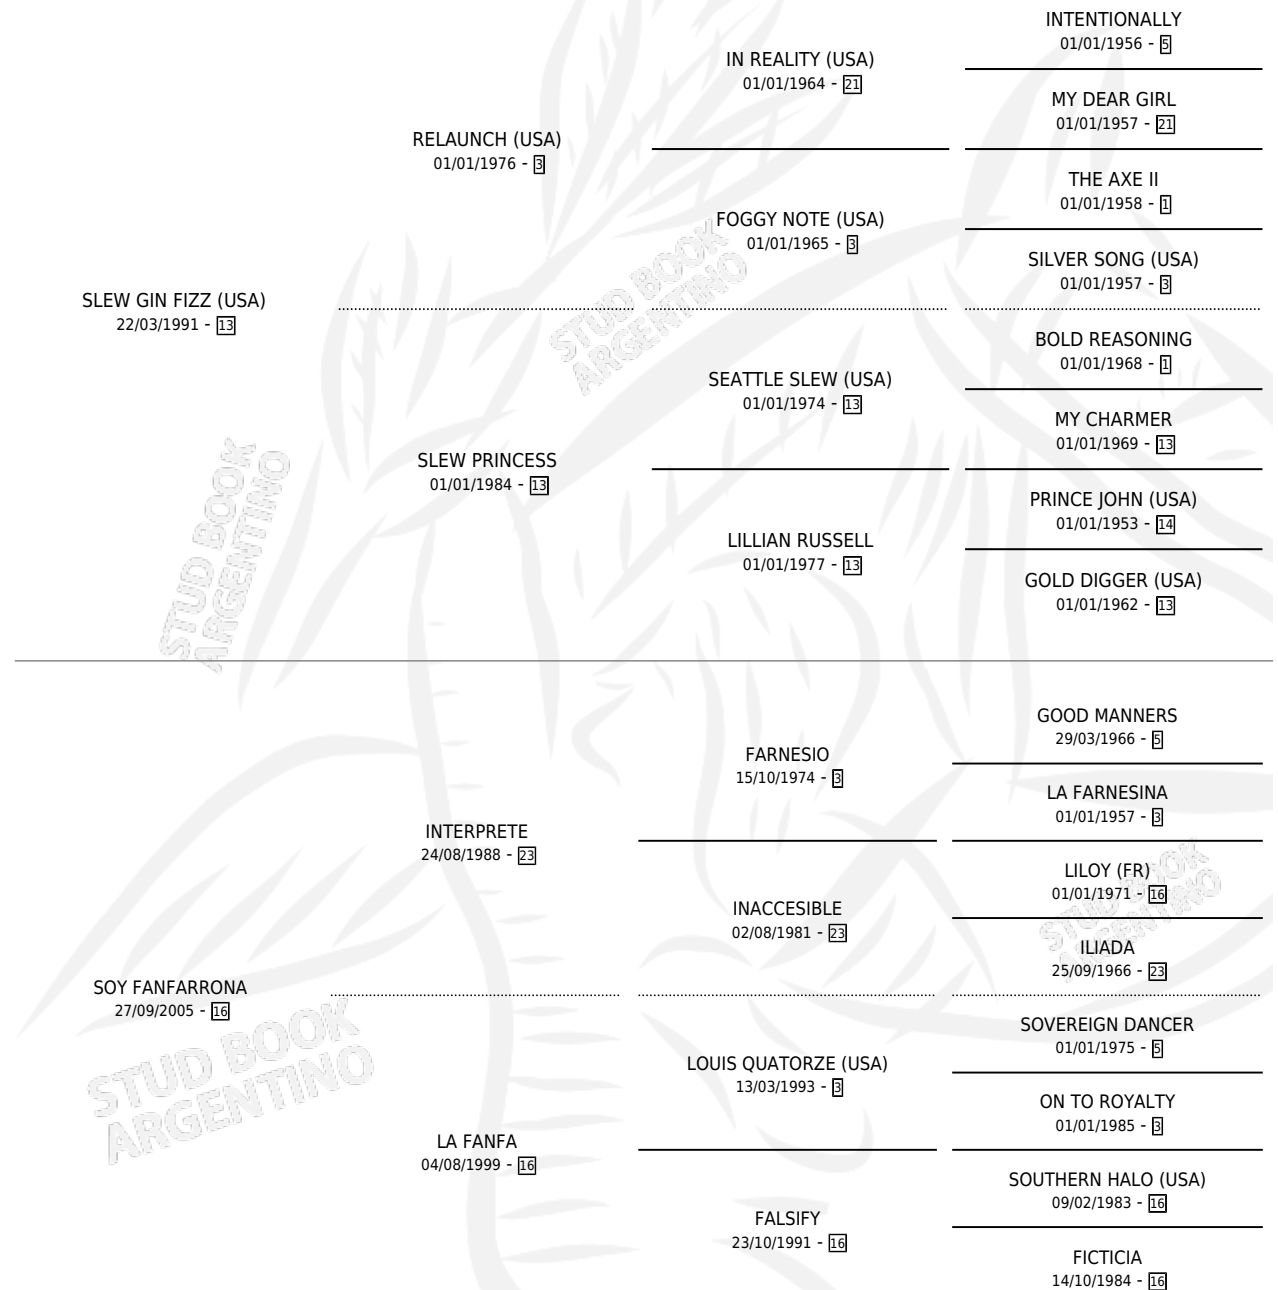

CELTA'S GIN ZIP

por SLEW GIN FIZZ (USA) y SOY FANFARRONA por INTERPRETE

Argentina · Hembra · Tordillo · SP · 07/08/2010
Familia 16-e · Volumen 40

ESTADO

TIPIFICACIÓN SANGUÍNEA	X
TIPIFICACIÓN POR ADN	✓
PASAPORTE	✓
IDENTIFICACIÓN POR MICROCHIP	✓
REPRODUCTOR	✓

Lugar de nacimiento: Nacion Irlanda
Criador: Nacion Irlanda

~

HIJOS

	MACHOS	HEMBRAS
2 NACIERON	2	0
SIN ACTUACIONES		

PEDIGREE

S

mientos 2 / Efectividad 33.33%

PADRILLO	PRODUCTO	CRIADOR	1ER SERVICIO	ÚLTIMO SERVICIO
HAT TENOR	Ø		02/10/2023	04/10/2023
CELTA'S GIN ZIP	PRIMO CHARLI (M A, 01/09/2021)	EL TREBOL	08/09/2020	08/09/2020
SMART HOLIDAY	Ø		15/10/2017	15/10/2017
SPORT LEADER	SACHA LEADER (M T, 05/10/2017)	EL TREBOL	29/09/2016	29/09/2016
OYSTERCATCHER	Ø		18/11/2015	18/11/2015
QUALIFIED COLONY (BRZ)	Ø		07/11/2014	07/11/2014