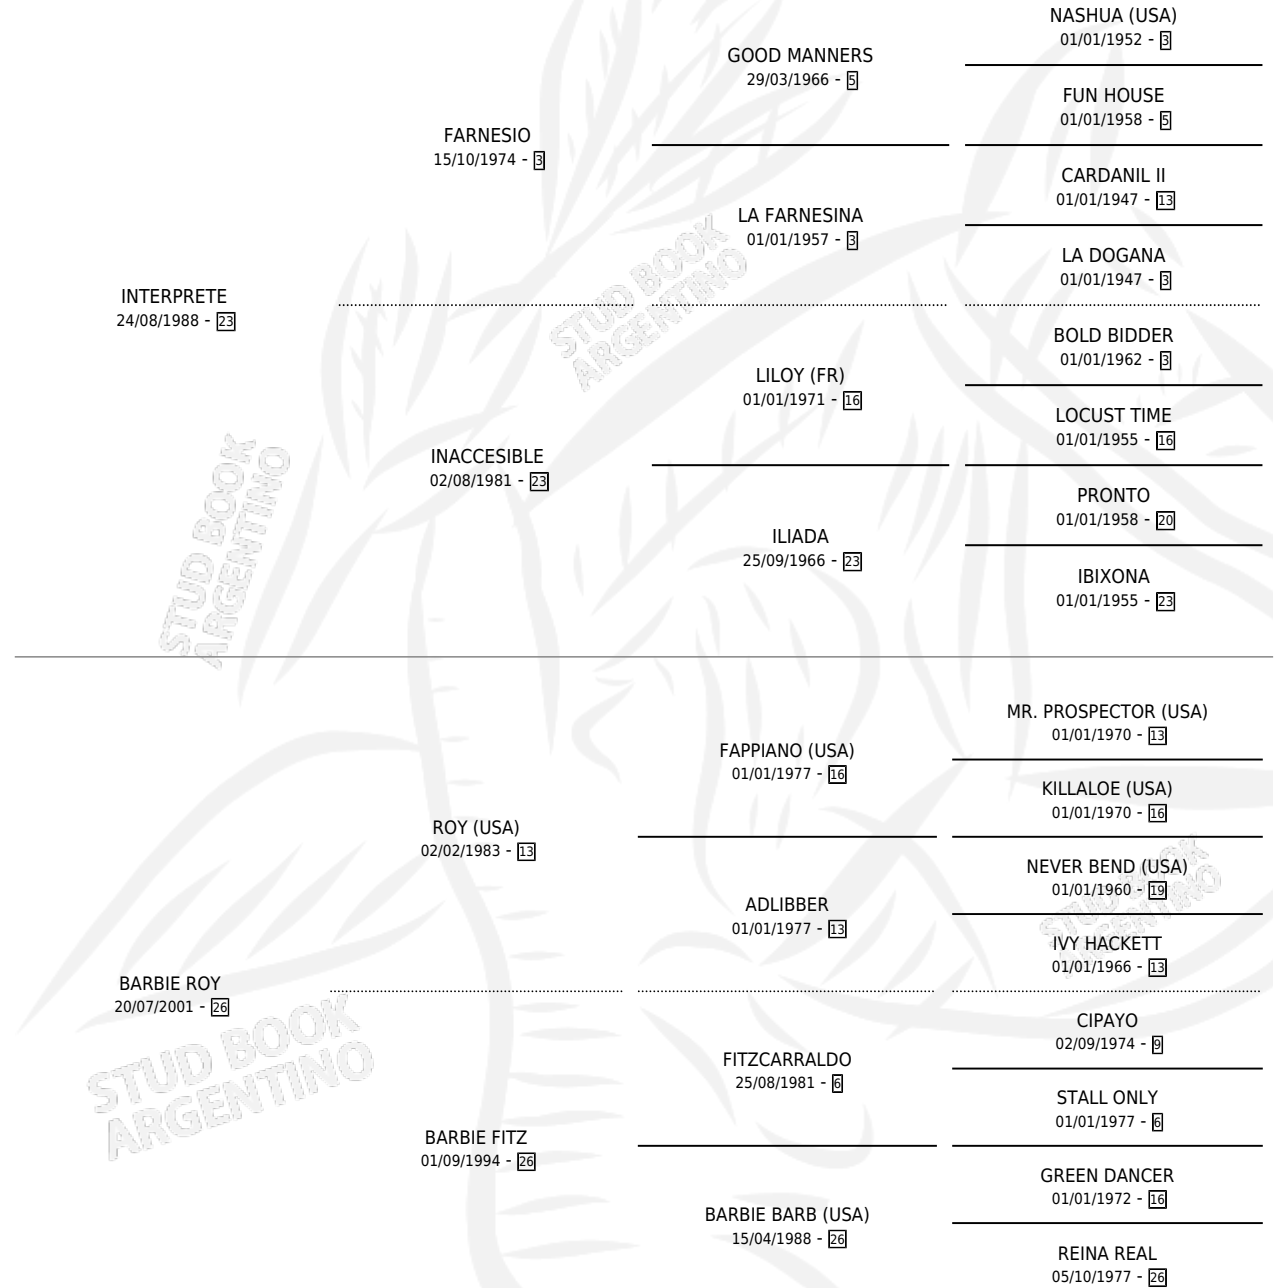

CHIEF'S INSTINT

por INTERPRETE y BARBIE ROY por ROY (USA)

Argentina · Macho · Zaino · SP · 07/08/2010
Familia 26 · Volumen 40

ESTADO

TIPIFICACIÓN SANGUÍNEA	X
TIPIFICACIÓN POR ADN	✓
PASAPORTE	✓
IDENTIFICACIÓN POR MICROCHIP	✓
REPRODUCTOR	X

Lugar de nacimiento: Nacion Irlanda

Criador: Nacion Irlanda

PEDIGREE