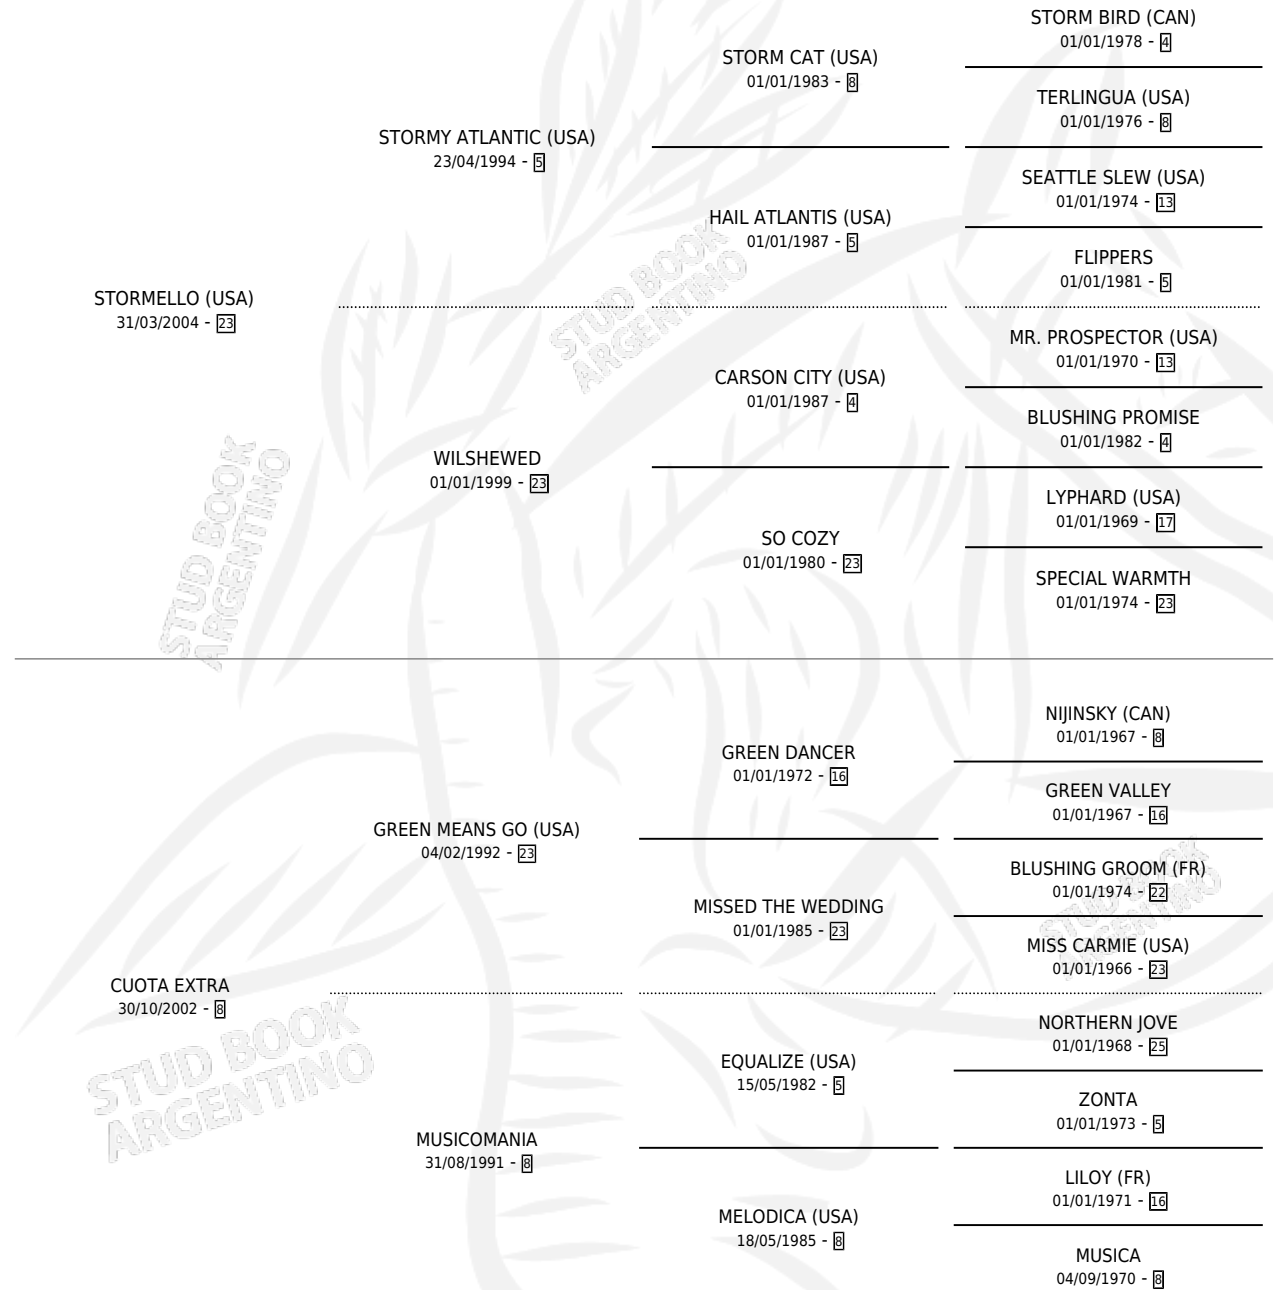

STORMY SOUND

por **STORMELLO (USA)** y **CUOTA EXTRA** por **GREEN MEANS GO (USA)**

Argentina · Macho · Alazan · SP · 09/08/2010
Familia 8-f · Volumen 40

ESTADO

TIPIFICACIÓN SANGUÍNEA	X
TIPIFICACIÓN POR ADN	✓
PASAPORTE	✓
IDENTIFICACIÓN POR MICROCHIP	✓
REPRODUCTOR	X

Lugar de nacimiento: Campo particular
Criador: Haras Aitue S.A.

PEDIGREE