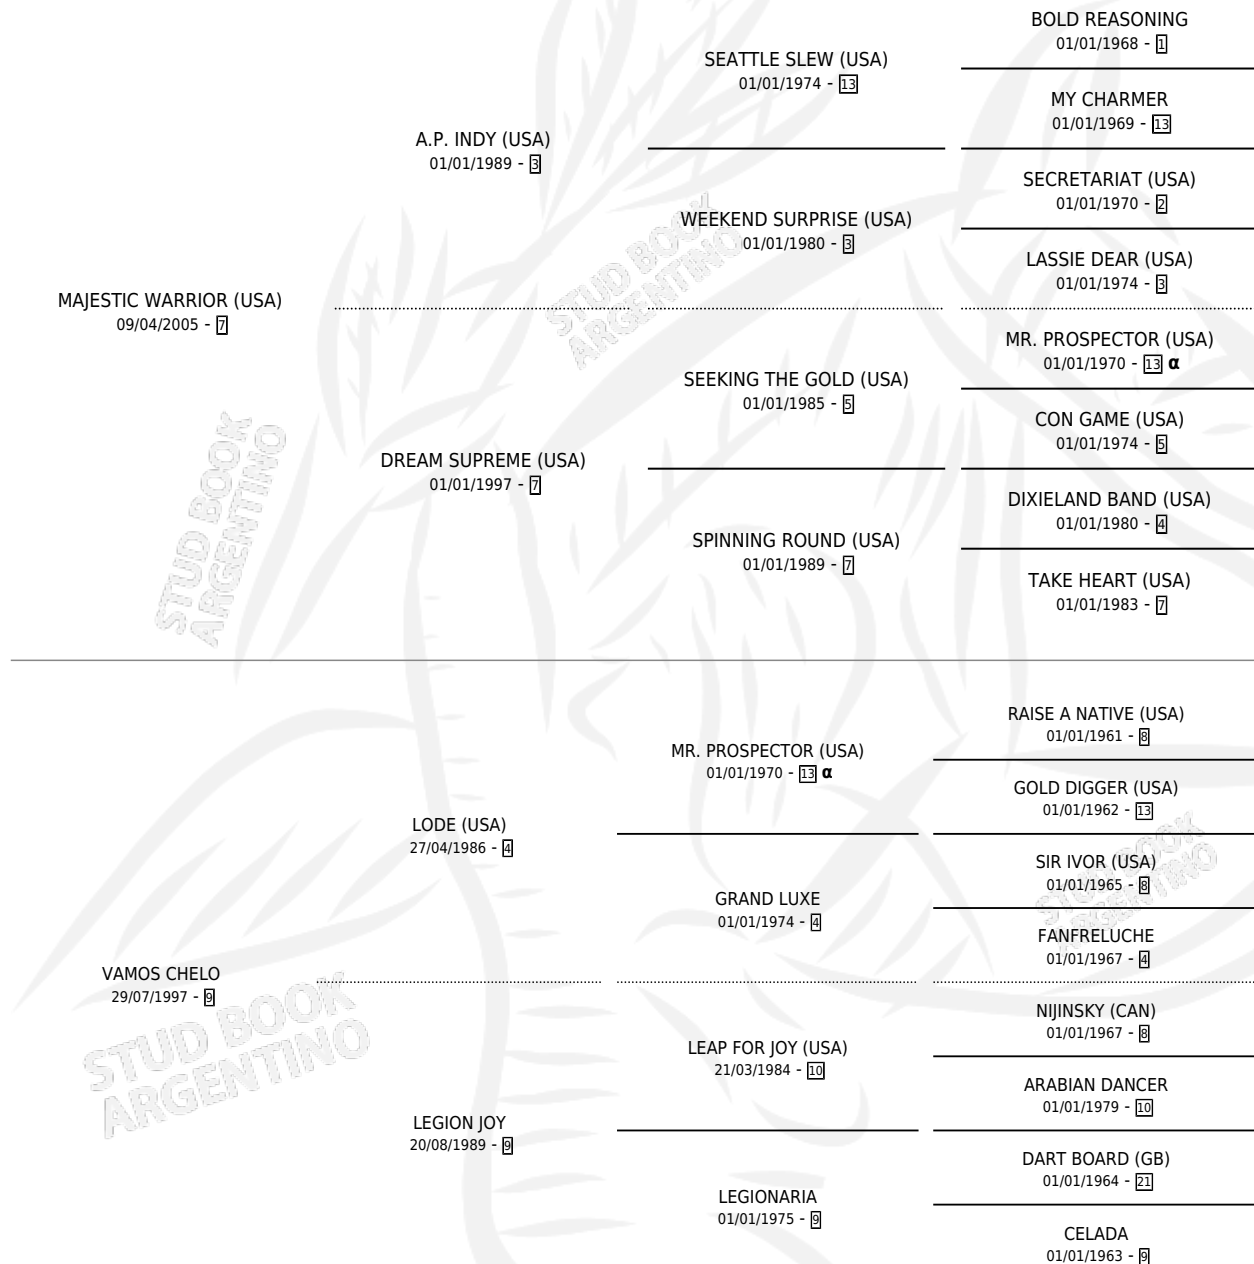

Lugar de nacimiento: Rancho Grande
Criador: Rancho Grande

~

HIJOS

	MACHOS	HEMBRAS
5 NACIERON	1	4
2 CORRIERON	0	2

SIN ACTUACIONES

PEDIGREE

INBREEDING : α

~

CAMPAÑA

Solo carreras oficiales de Argentina

POR EDAD

EDAD	CC	1°	2°	3°	4°	5°	NP	CLC	CLG	CLCG1	CLGG1	IMPORTE	GANANCIA / CC
2 AÑOS	3	0	0	0	0	1	2	1	0	0	0	\$2,940	\$980
3 AÑOS	2	0	0	0	0	1	1	0	0	0	0	\$3,000	\$1,500
4 AÑOS	24	1	5	5	5	2	6	0	0	0	0	\$258,520	\$10,772
5 AÑOS	10	2	1	2	0	0	5	0	0	0	0	\$167,766	\$16,777
6 AÑOS	4	0	0	0	0	2	2	0	0	0	0	\$8,724	\$2,181
TOTALES	43	3	6	7	5	6	16	1	0	0	0	\$440,950	\$10,255
%		7.0%	14.0%	16.3%	11.6%	14.0%	37.2%	2.3%	0.0%	0.0%	0.0%		

Ganadora de 3 carreras en San Isidro y La Plata - \$440,950, a los 4 y 5 años.

POR DISTANCIA

HIPODROMO	CC	1°	2°	3°	4°	5°	NP	CLC	CLG	CLCG1	CLGG1	IMPORTE
SAN ISIDRO	27	2	4	2	2	3	14	0	0	0	0	\$259,368
2000 MTS	15	2	2	1	1	2	7	0	0	0	0	\$198,660
1800 MTS	3	0	1	0	0	0	2	0	0	0	0	\$18,270
1600 MTS	8	0	1	1	1	1	4	0	0	0	0	\$42,438
1500 MTS	1	0	0	0	0	0	1	0	0	0	0	\$0
LA PLATA	11	1	1	3	3	1	2	0	0	0	0	\$129,892
1700 MTS	3	0	1	0	1	1	0	0	0	0	0	\$27,412
1600 MTS	6	1	0	2	1	0	2	0	0	0	0	\$85,880
2000 MTS	2	0	0	1	1	0	0	0	0	0	0	\$16,600
PALERMO	5	0	1	2	0	2	0	0	0	0	0	\$51,690
2200 MTS	2	0	1	1	0	0	0	0	0	0	0	\$33,550
2000 MTS	2	0	0	1	0	1	0	0	0	0	0	\$15,200
1600 MTS	1	0	0	0	0	1	0	0	0	0	0	\$2,940