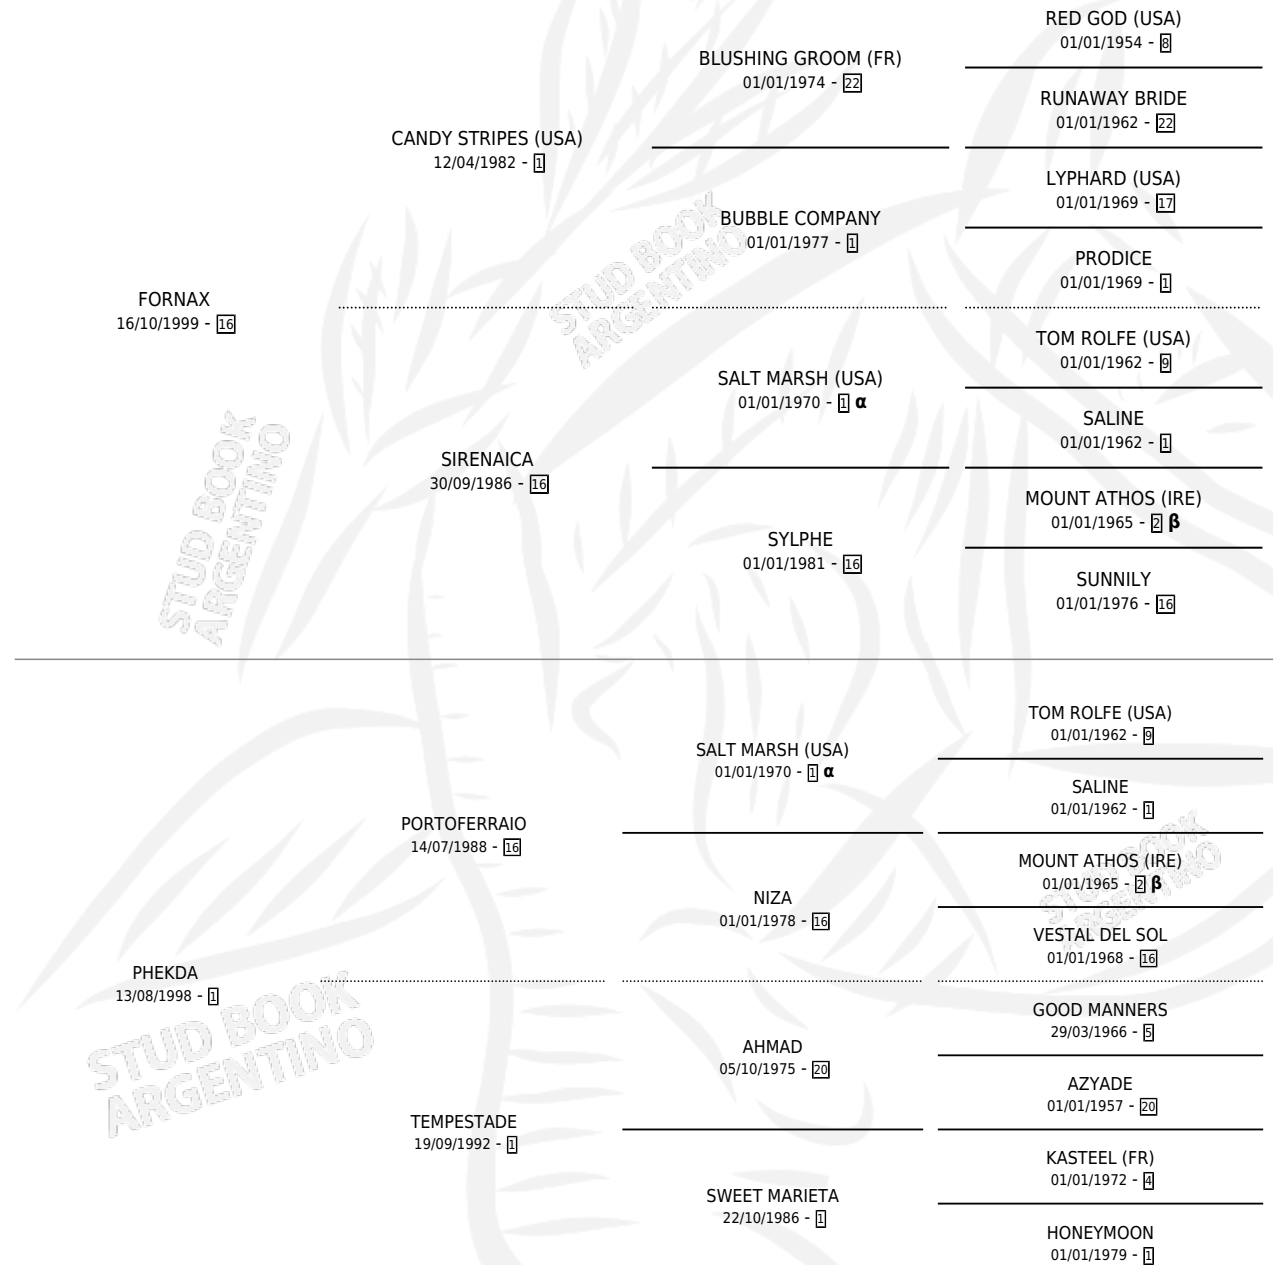

FORPHE

por FORNAX y PHEKDA por PORTOFERRAIO

Argentina · Macho · Alazan · SP · 24/07/2010
Familia 1-e · Volumen 40

ESTADO

TIPIFICACIÓN SANGUÍNEA	X
TIPIFICACIÓN POR ADN	✓
PASAPORTE	✓
IDENTIFICACIÓN POR MICROCHIP	✓
REPRODUCTOR	X

Lugar de nacimiento: Las Galaxias

Criador: Las Galaxias

PEDIGREE

INBREEDING : α, β

CAMPAÑA

Solo carreras oficiales de Argentina

POR EDAD

EDAD	CC	1°	2°	3°	4°	5°	NP	CLC	CLG	CLCG1	CLGG1	IMPORTE	GANANCIA / CC
3 AÑOS	1	0	0	0	0	0	1	0	0	0	0	\$0	\$0
4 AÑOS	1	0	0	0	0	0	1	0	0	0	0	\$0	\$0
TOTALES	2	0	0	0	0	0	2	0	0	0	0	\$0	\$0
%		0.0%	0.0%	0.0%	0.0%	0.0%	100%	0.0%	0.0%	0.0%	0.0%		