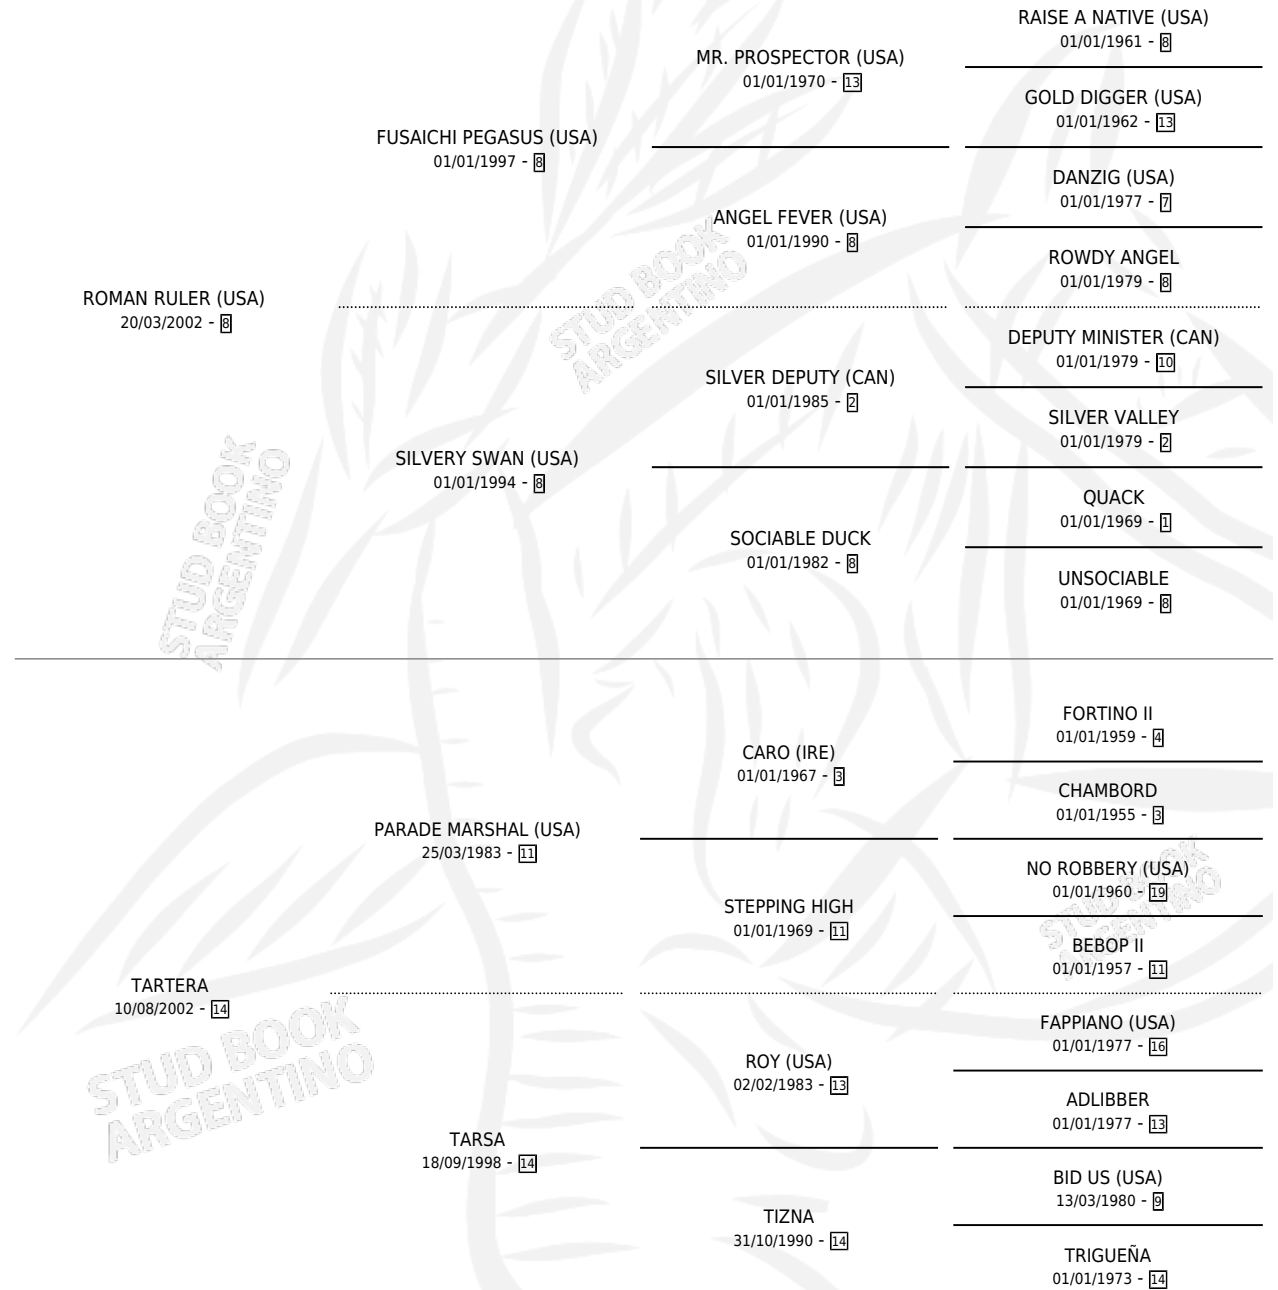

TANAGE

por ROMAN RULER (USA) y TARTERA por PARADE MARSHAL (USA)

Argentina · Macho · Zaino · SP · 11/07/2010
Familia 14-a · Volumen 40

ESTADO

TIPIFICACIÓN SANGUÍNEA	X
TIPIFICACIÓN POR ADN	✓
PASAPORTE	✓
IDENTIFICACIÓN POR MICROCHIP	✓
REPRODUCTOR	X

Lugar de nacimiento: Vacacion

Criador: Vacacion

PEDIGREE

CAMPAÑA

Solo carreras oficiales de Argentina

POR EDAD

EDAD	CC	1°	2°	3°	4°	5°	NP	CLC	CLG	CLCG1	CLGG1	IMPORTE	GANANCIA / CC
3 AÑOS	3	0	0	0	1	0	2	0	0	0	0	\$5,800	\$1,933
TOTALES	3	0	0	0	1	0	2	0	0	0	0	\$5,800	\$1,933
%		0.0%	0.0%	0.0%	33.3%	0.0%	66.7%	0.0%	0.0%	0.0%	0.0%		