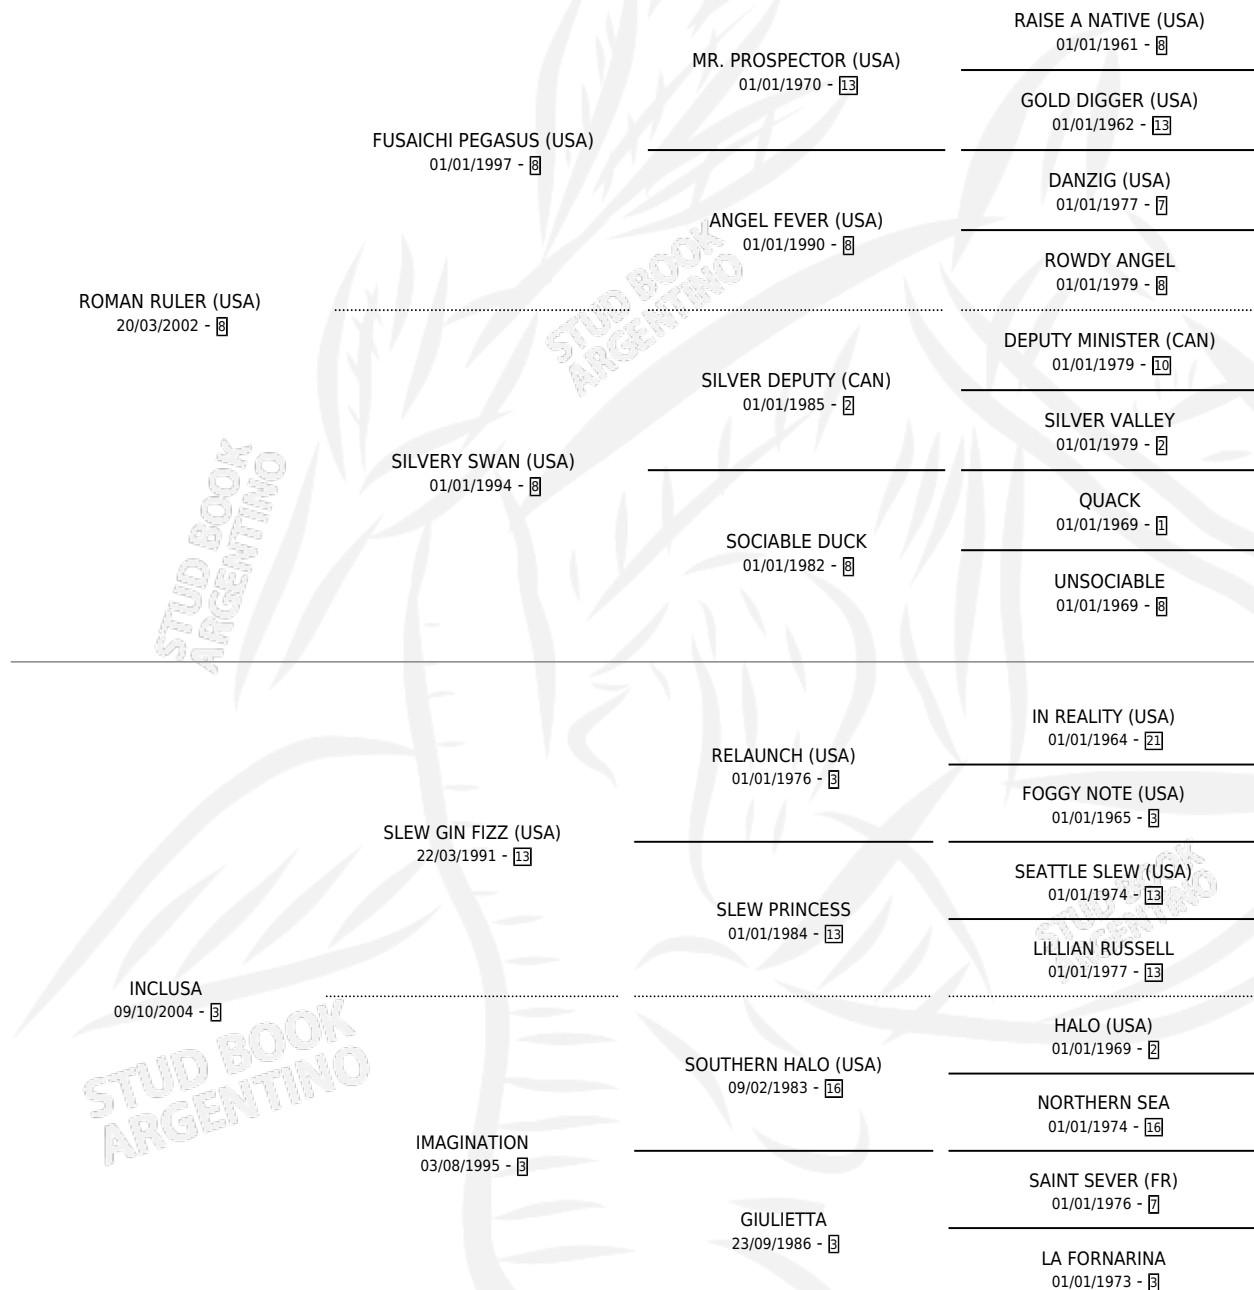

INTERFACCIA

por **ROMAN RULER (USA)** y **INCLUSA** por **SLEW GIN FIZZ (USA)**

Argentina · Hembra · Zaino · SP · 02/08/2010
Familia 3-b · Volumen 40

ESTADO

TIPIFICACIÓN SANGUÍNEA	X
TIPIFICACIÓN POR ADN	✓
PASAPORTE	✓
IDENTIFICACIÓN POR MICROCHIP	✓
REPRODUCTOR	✓

Lugar de nacimiento: Vacacion
Criador: Vacacion

~

HIJOS

	MACHOS	HEMBRAS
7 NACIERON	2	5
3 CORRIERON	1	2
3 GANARON	1	2

0	0	0
GANADORES CL	GANADORES GR	GANADORES G1

PEDIGREE

S

cimientos 7 / Efectividad 63.64%

PADRILLO	PRODUCTO	CRIADOR	1ER SERVICIO	ÚLTIMO SERVICIO
LEOFRIC (USA)	∅		19/09/2025	09/12/2025
INTERFACCIA LEOFRIC (USA)	∅		12/11/2024	11/12/2024
Datos oficiales del Stud Book Argentino DADDY LONG LEGS (USA)	∅		21/09/2023	12/10/2023
DADDY LONG LEGS (USA)	ITALIA (H A, 11/08/2023)	INVERSIONES ELTURF S.A.	27/08/2022	27/08/2022
LEOFRIC (USA)	LA ISABELITA (H Z, 28/07/2022)	INVERSIONES ELTURF S.A.	19/08/2021	19/08/2021
DADDY LONG LEGS (USA)	INMATERIAL (M A, 18/07/2021)	ALADRO JOSE ANDRES	14/08/2020	14/08/2020
DADDY LONG LEGS (USA)	∅		19/10/2019	23/10/2019
TRUE CAUSE (USA)	IMAGEN PERFECTA (H A, 16/09/2019)	ALADRO JOSE ANDRES	08/10/2018	08/10/2018
WAR COMMAND (USA)	LA VOZ ARGENTINA (H Z, 24/09/2018) •MURIÓ EL 20/09/2025•	ALADRO JOSE ANDRES	05/10/2017	05/10/2017
LIZARD ISLAND (USA)	IMAGENES PAGANAS (H Z, 25/09/2017)	ALADRO JOSE ANDRES	09/10/2016	09/10/2016
SIDNEY'S CANDY (USA)	SUAREZ BIDONDO (M Z, 15/09/2016) •MURIÓ EL 10/12/2016•	ALADRO JOSE ANDRES	17/09/2015	10/10/2015