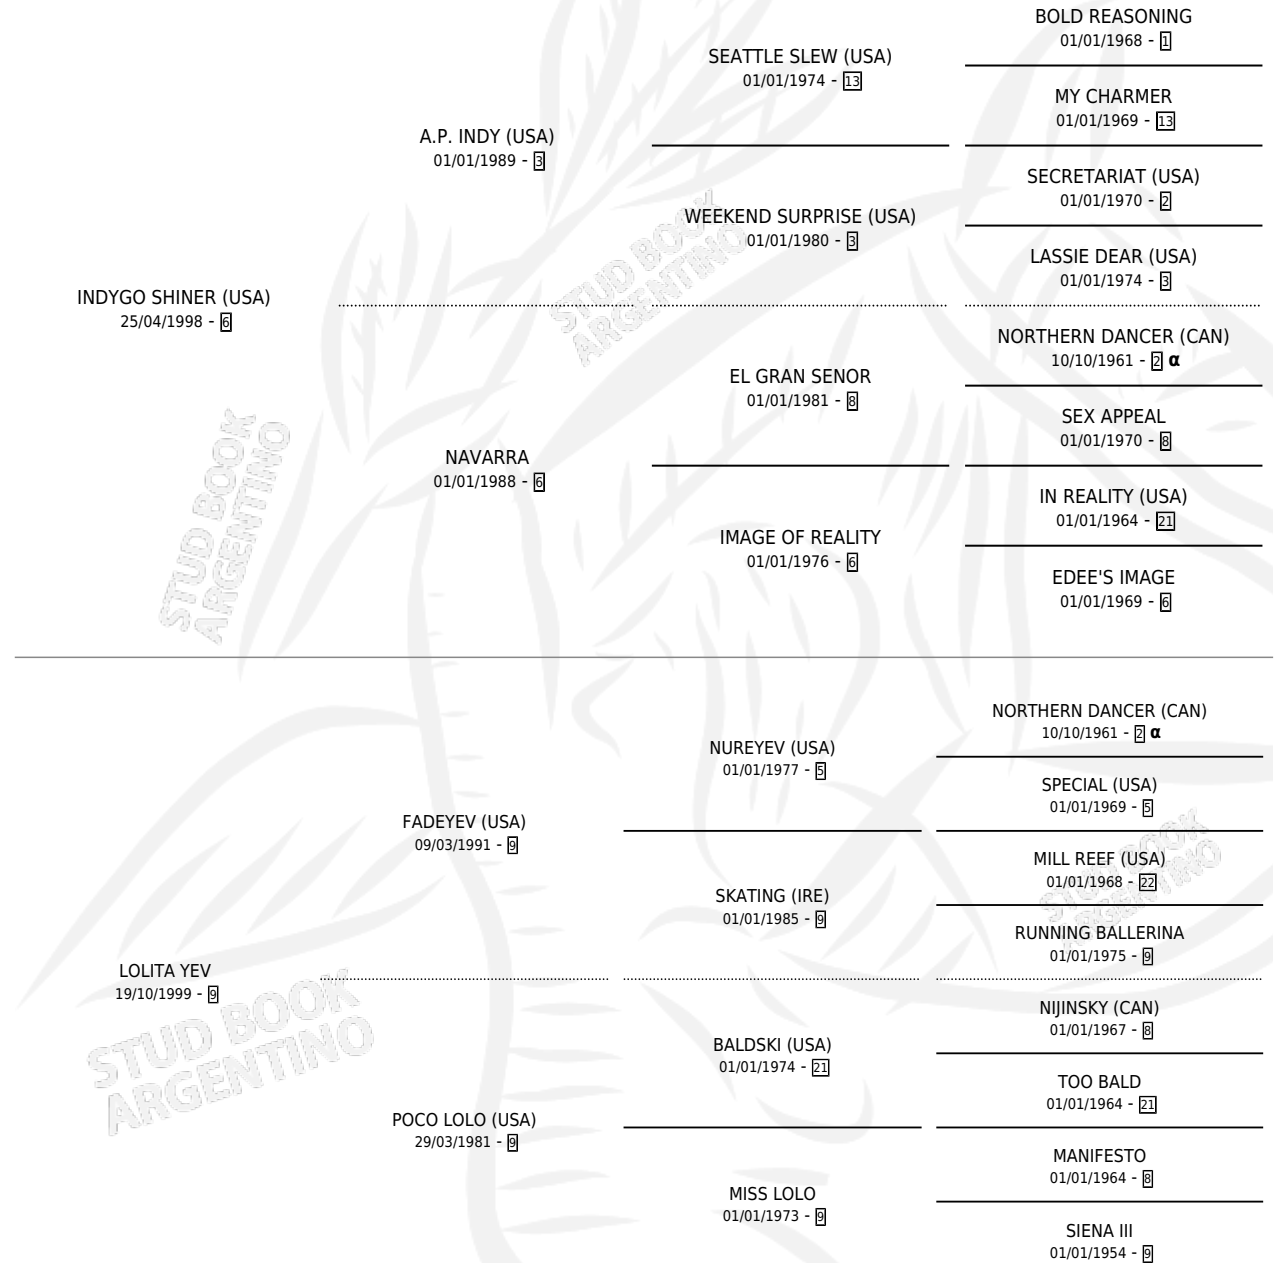

LOLO SHINER

por **INDYGO SHINER (USA)** y **LOLITA YEV** por **FADEYEV (USA)**

Argentina · Macho · Zaino · SP · 18/08/2010
Familia 9-b · Volumen 40

ESTADO

TIPIFICACIÓN SANGUÍNEA	X
TIPIFICACIÓN POR ADN	✓
PASAPORTE	✓
IDENTIFICACIÓN POR MICROCHIP	✓
REPRODUCTOR	X

Lugar de nacimiento: La Milagrosa
Criador: La Milagrosa

PEDIGREE

INBREEDING : α